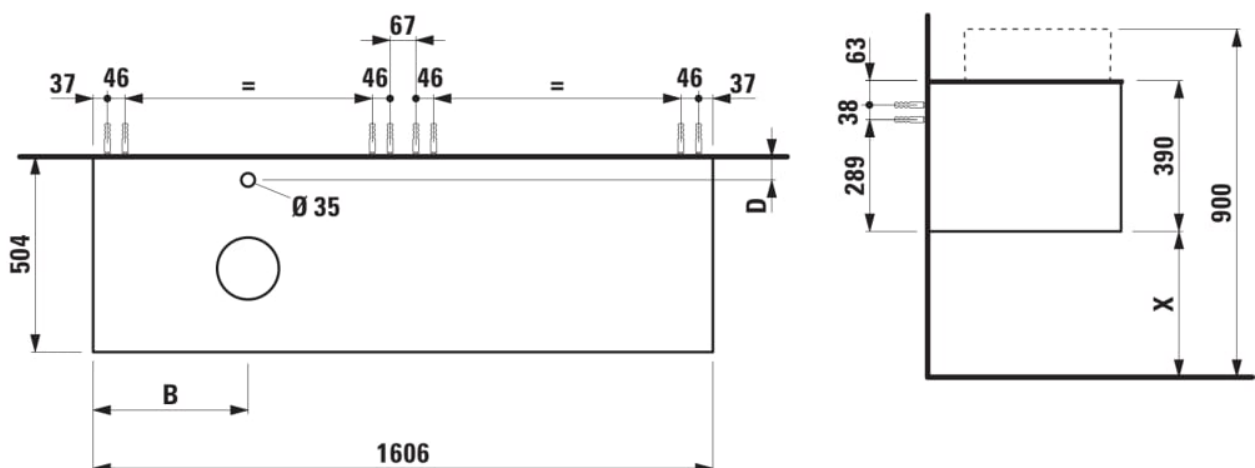

DESSINS TECHNIQUES