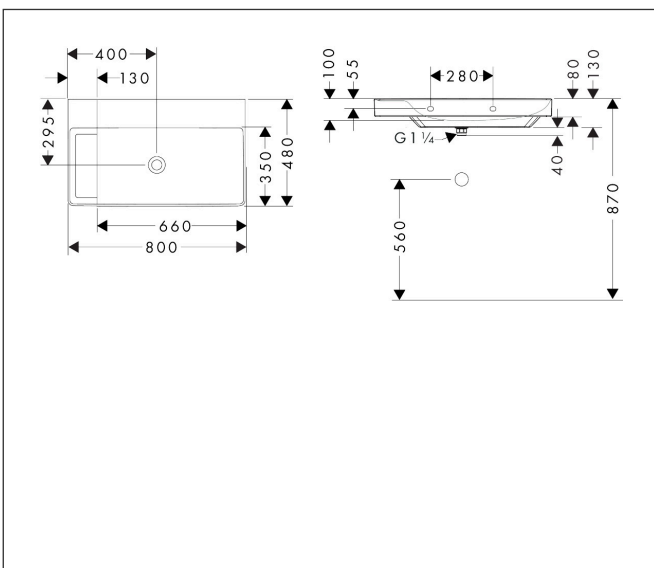

Maat tekeningen

Technologie

Certificaat