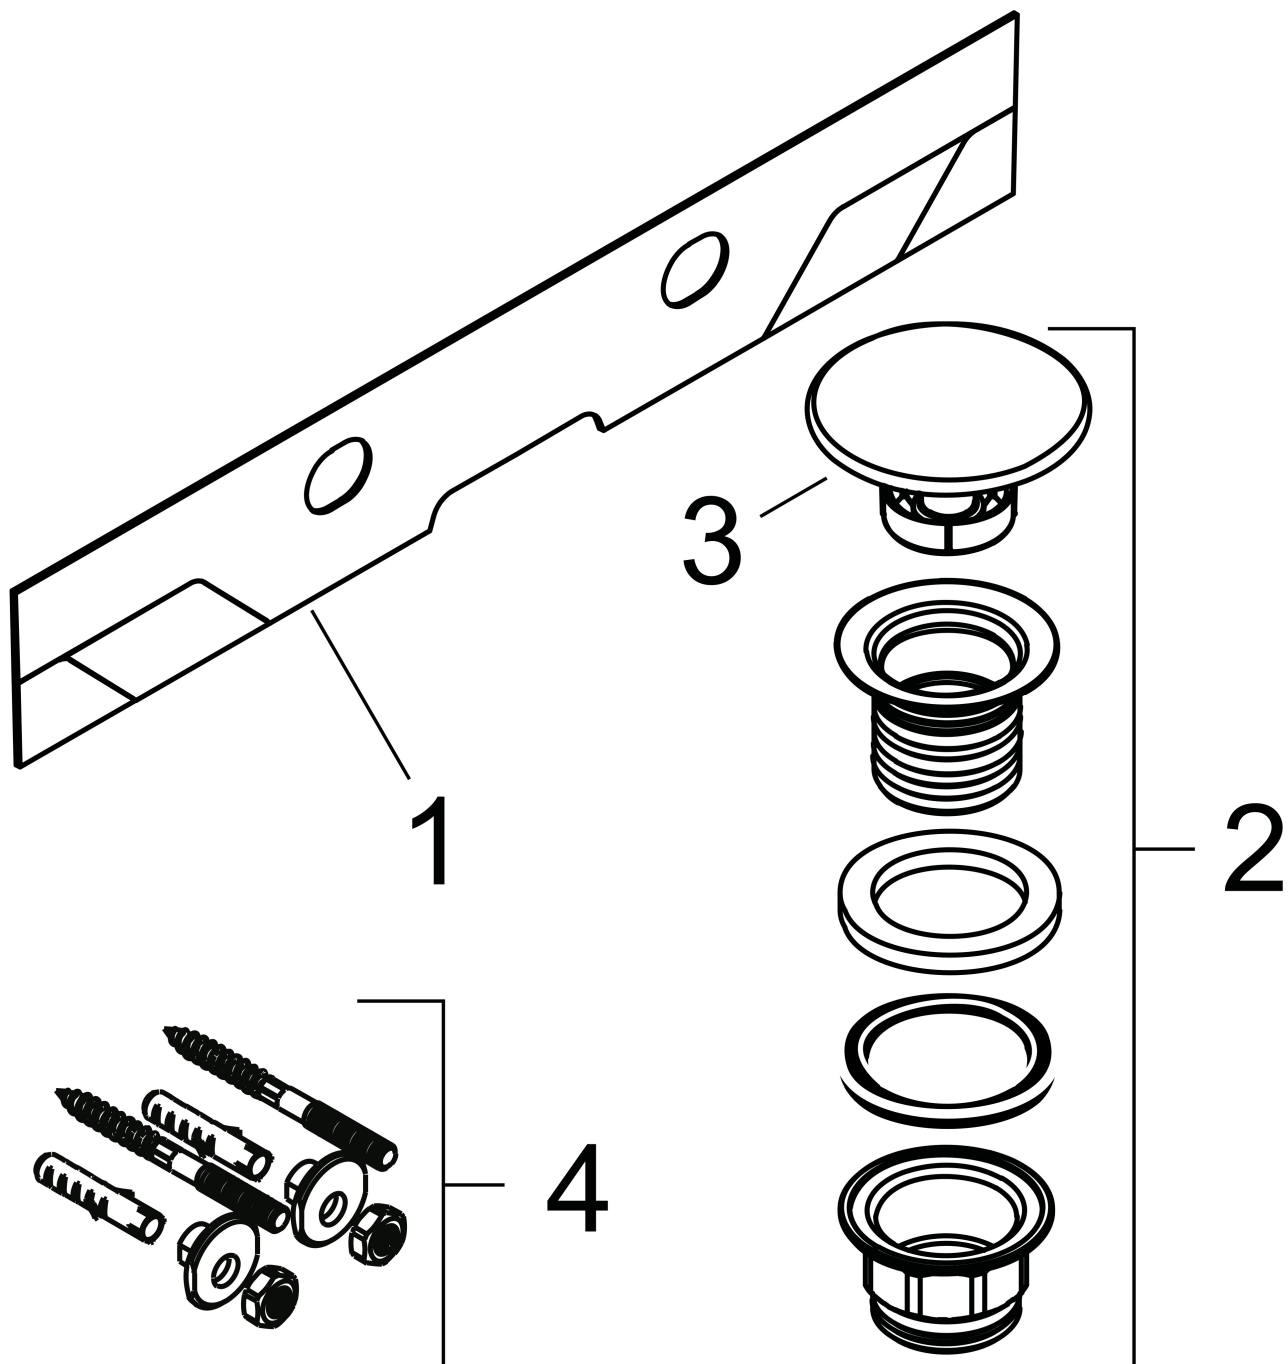

Merk	hansgrohe
Artikelnaam	Xelu Q wastafel 800/480 met planchet links, zonder kraangat en overloop, SmartClean
Art.nr.	61032450
Oppervlakte	wit
Netto prijs	750,30 EUR

Explosietekening voor bouwjaar: >06/23