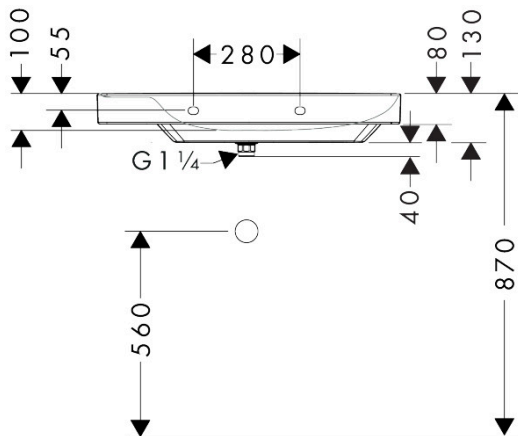

## Kenmerken

- bestaat uit: wastafel, afvoergarnituur, afdekking
- materiaal: keramiek
- buitenste afmetingen wastafel: 800 x 480 x 80 mm (b x d x h)
- binnenhoogte wastafel: 100 mm
- SmartClean: vuilafstotende glazuurlaag
- glansgraad: glanzend
- inclusief keramische afdekking
- Made to fit NoiseReduction: op maat gemaakte geluiddempende mat bijgesloten
- zonder kraangat
- zonder overloop
- met planchet links
- niet-sluitende afvoergarnituur
- montagewijze: wandmontage
- overloopklasse: C100

## Maat tekeningen

## Certificaat

Merk	hansgrohe
Artikelnaam	<b>Xelu Q</b> wastafel 800/480 met planchet links, zonder kraangat en overloop, SmartClean
Art.nr.	61032450
Oppervlakte	wit
Netto prijs	750,30 EUR

## Installatievoorbeelden

**i** Afmetingen kunnen variëren vanwege keramische toleranties die verband houden met het productieproces.

Merk	hansgrohe
Artikelnaam	<b>Xelu Q</b> wastafel 800/480 met planchet links, zonder kraangat en overloop, SmartClean
Art.nr.	61032450
Oppervlakte	wit
Netto prijs	750,30 EUR