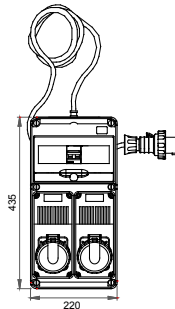

DIMENSIONAL

TECHNICAL SYMBOLOGY

EN 61439-4 (ACS)

UV-bestendigheid (EN 62208)

IP

IP65

IK

IK09

GWT

650 °C

70 °C

II

STANDARDS/APPROVALS

GEWISS S.p.A. Via Domenico Bosatelli 1
24069 Cenate Sotto - Bergamo - Italy
tel. +39 035 94 61 11 fax +39 035 94 69 09

www.gewiss.com
sat@gewiss.com
Last update 10/03/2026

Data, measures, designs and pictures are shown only as informative purposes, and could be changed without previous notice