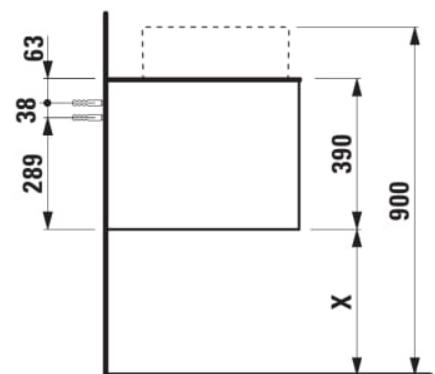

ARUN

Onderbouwkast 1606X504mm, 2 lades, cutout links en rechts, Ardesia Bianca top

AFMETINGEN

Lengte	1605 mm
Breedte	505 mm
Hoogte	390 mm

KLEUR EN AFWERKING

 630	Noce canaletto
---	----------------

Deuren en lades combinatie : 2 lades

Materiaal : MDF

Netto gewicht / kg : 68

Positie wastafel : Links, Rechts

Structuur meubelen : Lades

Systeem voor sluiten en openen : Softclose lades

Type installatie : Wandhangend

TECHNISCHE TEKENINGEN

TE COMBINEREN MET