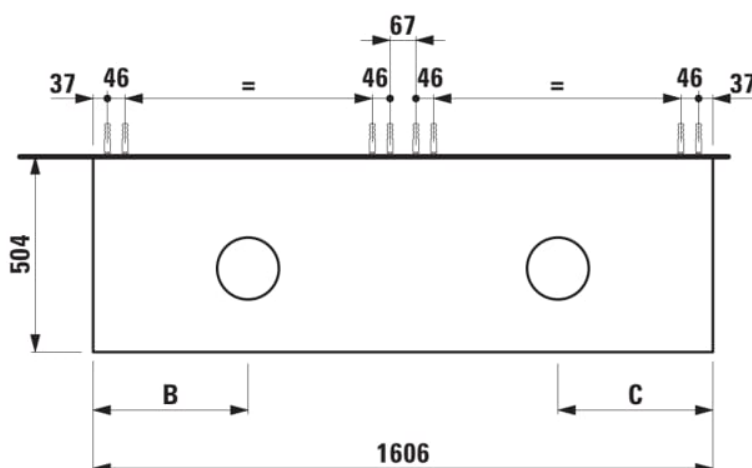

ARUN

Onderbouwkast 1606X504mm, 2 lades, cutout links en rechts, Ardesia Bianca top

AFMETINGEN

Lengte	1605 mm
Breedte	505 mm
Hoogte	390 mm

KLEUR EN AFWERKING

 630	Noce canaletto
---	----------------

Deuren en lades combinatie : 2 lades

Materiaal : MDF

Netto gewicht / kg : 68

Positie wastafel : Links, Rechts

Structuur meubelen : Lades

Systeem voor sluiten en openen : Softclose lades

Type installatie : Wandhangend

TECHNISCHE TEKENINGEN

TE COMBINEREN MET