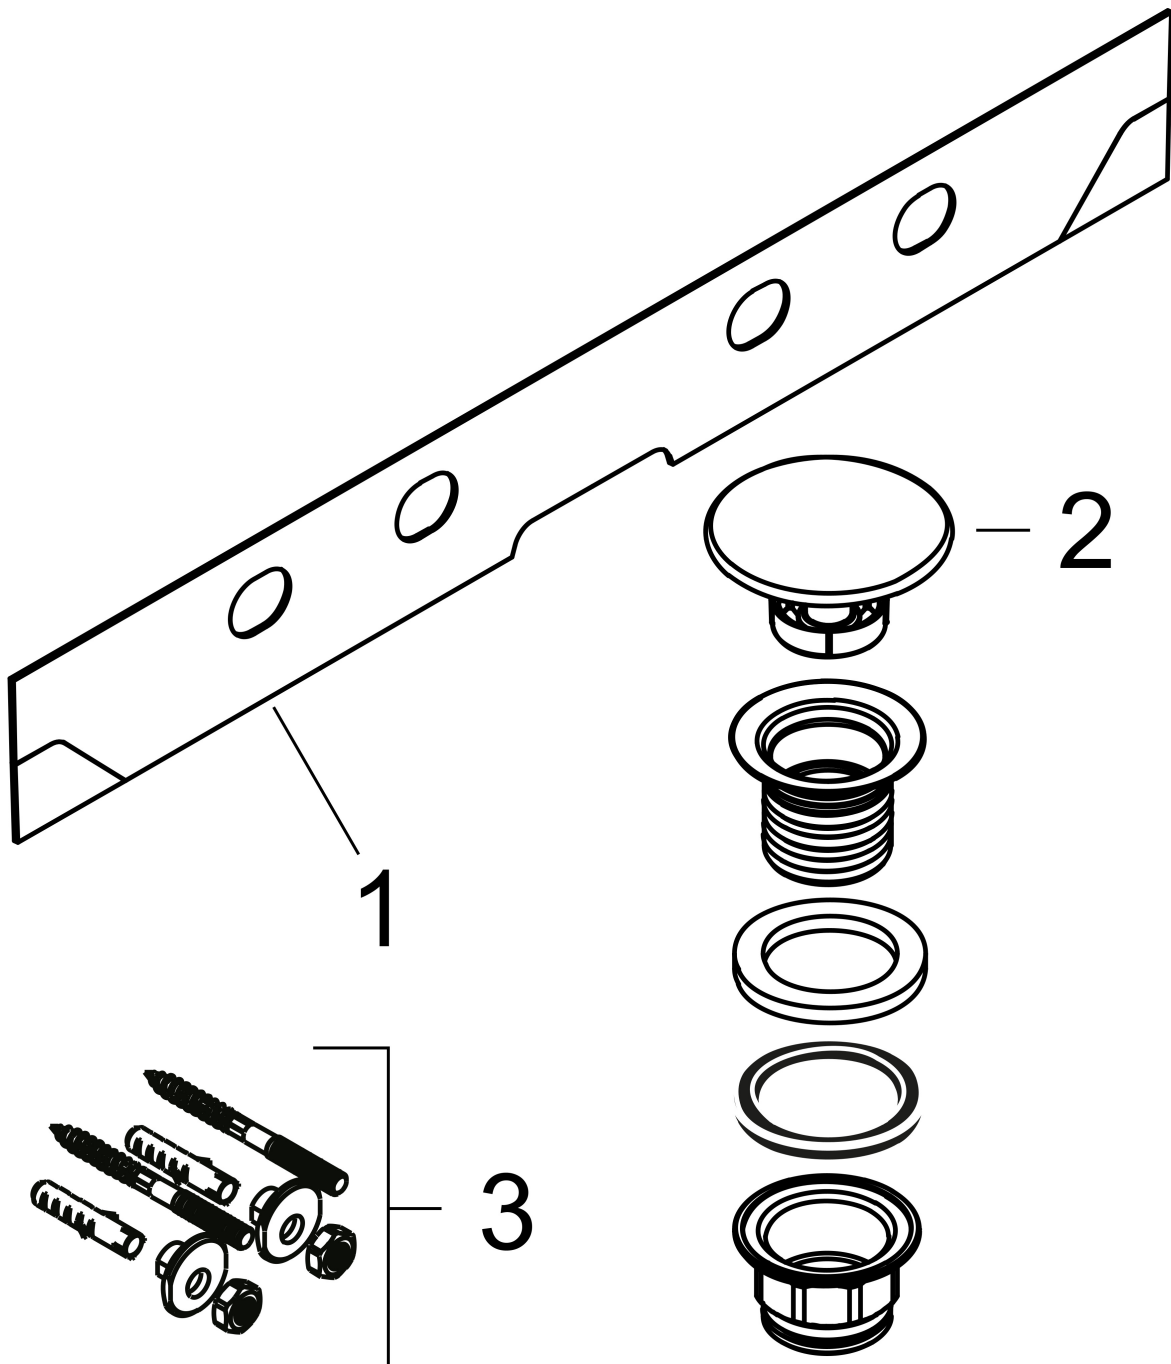

Merk hansgrohe
 Artikelnaam **Xelu Q** wastafel 1000/480 met kraangat, zonder overloop, SmartClean
 Art.nr. 61036450
 Oppervlakte wit
 Netto prijs 783,90 EUR

Product foto

Kenmerken

- bestaat uit: wastafel, afvoergarnituur, afdekking
- materiaal: keramiek
- buitenste afmetingen wastafel: 1000 x 480 x 80 mm (b x d x h)
- binnelhoogte wastafel: 100 mm
- SmartClean: vuilafstotende glazuurlaag
- glansgraad: glanzend
- inclusief keramische afdekking
- Made to fit NoiseReduction: op maat gemaakte geluiddempende mat bijgesloten
- met één kraangat
- zonder overloop
- niet-sluitende afvoergarnituur
- montagewijze: wandmontage
- overloopklasse: C100

Maat tekeningen

Technologie

Certificaat

Merk hansgrohe
Artikelnaam **Xelu Q** wastafel 1000/480 met kraangat, zonder overloop, SmartClean
Art.nr. 61036450
Oppervlakte wit
Netto prijs 783,90 EUR

Explosietekening voor bouwjaar: >06/23

Merk hansgrohe
Artikelnaam **Xelu Q** wastafel 1000/480 met kraangat, zonder overloop, SmartClean
Art.nr. 61036450
Oppervlakte wit
Netto prijs 783,90 EUR

Onderdelen voor bouwjaar: >06/23

| Pos | Beschrijving | Art.nr. | Prijs |
|------------|-----------------------|----------------|--------------|
| 1 | geluidsisolerende mat | 94788000 | 40,60 |
| 2 | Stop | 94781450 | 78,00 |
| 3 | bevestigingsmateriaal | 95678006 | |