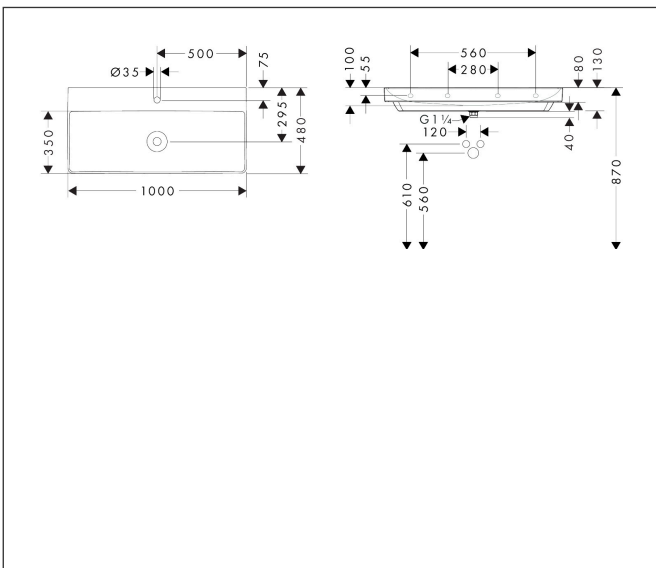

Merk hansgrohe
 Artikelnaam **Xelu Q** wastafel 1000/480 met kraangat, zonder overloop, SmartClean
 Art.nr. 61036450
 Oppervlakte wit
 Netto prijs 783,90 EUR

Product foto

Kenmerken

- bestaat uit: wastafel, afvoergarnituur, afdekking
- materiaal: keramiek
- buitenste afmetingen wastafel: 1000 x 480 x 80 mm (b x d x h)
- binnelhoogte wastafel: 100 mm
- SmartClean: vuilafstotende glazuurlaag
- glansgraad: glanzend
- inclusief keramische afdekking
- Made to fit NoiseReduction: op maat gemaakte geluiddempende mat bijgesloten
- met één kraangat
- zonder overloop
- niet-sluitende afvoergarnituur
- montagewijze: wandmontage
- overloopklasse: C100

Maat tekeningen

Technologie

Certificaat

Merk hansgrohe
Artikelnaam **Xelu Q** wastafel 1000/480 met kraangat, zonder overloop, SmartClean
Art.nr. 61036450
Oppervlakte wit
Netto prijs 783,90 EUR

Explosietekening voor bouwjaar: >06/23

Merk hansgrohe
Artikelnaam **Xelu Q** wastafel 1000/480 met kraangat, zonder overloop, SmartClean
Art.nr. 61036450
Oppervlakte wit
Netto prijs 783,90 EUR

Onderdelen voor bouwjaar: >06/23

| Pos | Beschrijving | Art.nr. | Prijs |
|------------|-----------------------|----------------|--------------|
| 1 | geluidsisolerende mat | 94788000 | 40,60 |
| 2 | Stop | 94781450 | 78,00 |
| 3 | bevestigingsmateriaal | 95678006 | |