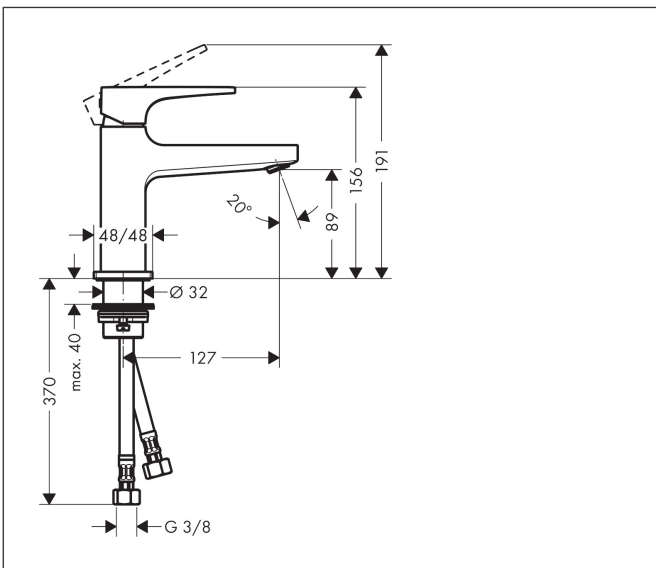

Merk	hansgrohe
Artikelnaam	<b>Metropol</b> ééngreeps fonteinmengkraan 100 met rechte greep en PushOpen afvoerplug
Art.nr.	32500670
Oppervlakte	mat zwart
Netto prijs	471,80 EUR

## Kenmerken

- ComfortZone: 100
- voorsprong uitloop 127 mm
- uitloophoogte: 89 mm
- greepvariant: rechte greep
- vaste uitloop
- straalsoort: normale straal
- maximale doorstroomhoeveelheid bij 3 bar: 5 l/min
- keramisch kardoes
- push-open afvoergarnituur G 1¼
- materiaal afvoergarnituur: metaal
- EU taxonomie: max 6l/min - draagt substantieel bij aan duurzaamheid

## Maat tekeningen