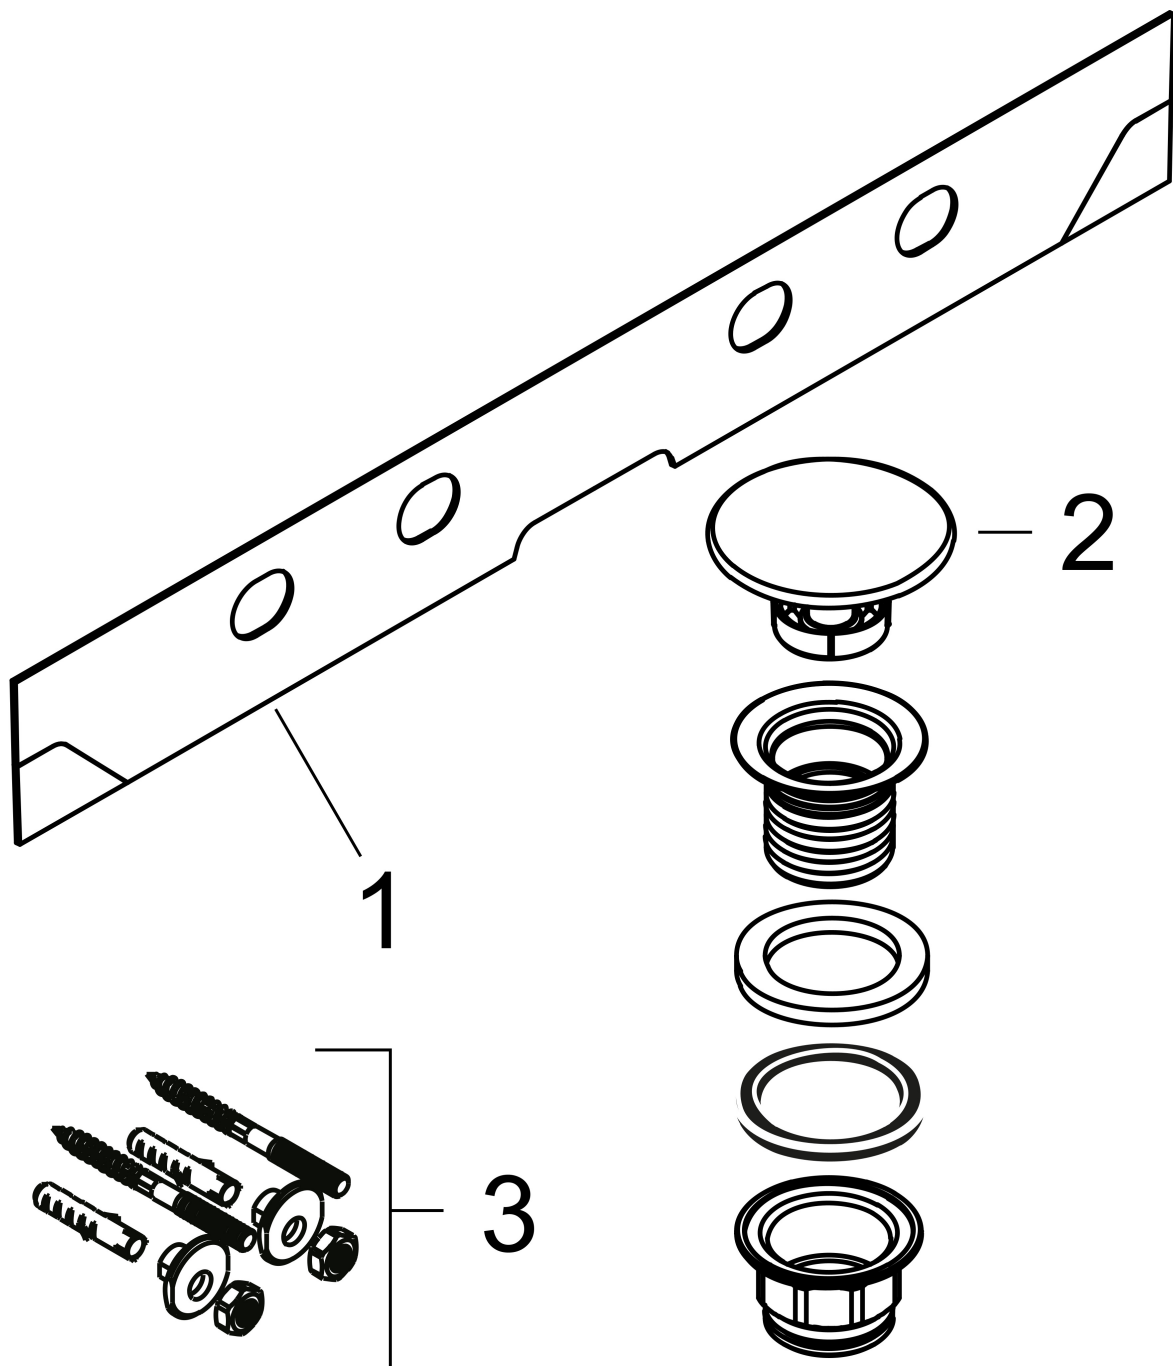

Merk hansgrohe
 Artikelnaam **Xelu Q** wastafel 1000/480 met 2 kraangaten, zonder overloop, SmartClean
 Art.nr. 61037450
 Oppervlakte wit
 Netto prijs 783,90 EUR

Product foto

Kenmerken

- bestaat uit: wastafel, afvoergarnituur, afdekking
- materiaal: keramiek
- buitenste afmetingen wastafel: 1000 x 480 x 80 mm (b x d x h)
- binnenhoogte wastafel: 100 mm
- SmartClean: vuilafstotende glazuurlaag
- glansgraad: glanzend
- inclusief keramische afdekking
- Made to fit NoiseReduction: op maat gemaakte geluiddempende mat bijgesloten
- met 2 kraangaten
- zonder overloop
- niet-sluitende afvoergarnituur
- montagewijze: wandmontage
- overloopklasse: C100

Maat tekeningen

Technologie

Certificaat

Merk hansgrohe
 Artikelnaam **Xelu Q** wastafel 1000/480 met 2 kraangaten, zonder overloop, SmartClean
 Art.nr. 61037450
 Oppervlakte wit
 Netto prijs 783,90 EUR

Installatievoorbeelden

i Afmetingen kunnen variëren vanwege keramische toleranties die verband houden met het productieproces.

Merk	hansgrohe
Artikelnaam	Xelu Q wastafel 1000/480 met 2 kraangaten, zonder overloop, SmartClean
Art.nr.	61037450
Oppervlakte	wit
Netto prijs	783,90 EUR

Explosietekening voor bouwjaar: >06/23

Merk	hansgrohe
Artikelnaam	Xelu Q wastafel 1000/480 met 2 kraangaten, zonder overloop, SmartClean
Art.nr.	61037450
Oppervlakte	wit
Netto prijs	783,90 EUR

Onderdelen voor bouwjaar: >06/23