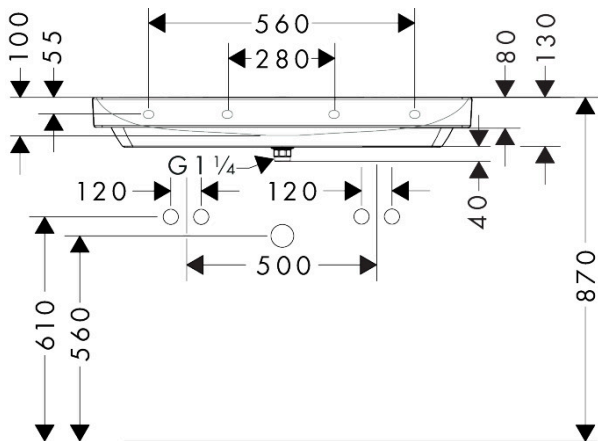

Merk hansgrohe
 Artikelnaam **Xelu Q** wastafel 1000/480 met 2 kraangaten, zonder overloop, SmartClean
 Art.nr. 61037450
 Oppervlakte wit
 Netto prijs 783,90 EUR

Product foto

Kenmerken

- bestaat uit: wastafel, afvoergarnituur, afdekking
- materiaal: keramiek
- buitenste afmetingen wastafel: 1000 x 480 x 80 mm (b x d x h)
- binnenhoogte wastafel: 100 mm
- SmartClean: vuilafstotende glazuurlaag
- glansgraad: glanzend
- inclusief keramische afdekking
- Made to fit NoiseReduction: op maat gemaakte geluiddempende mat bijgesloten
- met 2 kraangaten
- zonder overloop
- niet-sluitende afvoergarnituur
- montagewijze: wandmontage
- overloopklasse: C100

Maat tekeningen

Technologie

Certificaat

Merk hansgrohe
 Artikelnaam **Xelu Q** wastafel 1000/480 met 2 kraangaten, zonder overloop, SmartClean
 Art.nr. 61037450
 Oppervlakte wit
 Netto prijs 783,90 EUR

Installatievoorbeelden

i Afmetingen kunnen variëren vanwege keramische toleranties die verband houden met het productieproces.

Merk	hansgrohe
Artikelnaam	Xelu Q wastafel 1000/480 met 2 kraangaten, zonder overloop, SmartClean
Art.nr.	61037450
Oppervlakte	wit
Netto prijs	783,90 EUR

Explosietekening voor bouwjaar: >06/23

Merk	hansgrohe
Artikelnaam	Xelu Q wastafel 1000/480 met 2 kraangaten, zonder overloop, SmartClean
Art.nr.	61037450
Oppervlakte	wit
Netto prijs	783,90 EUR

Onderdelen voor bouwjaar: >06/23