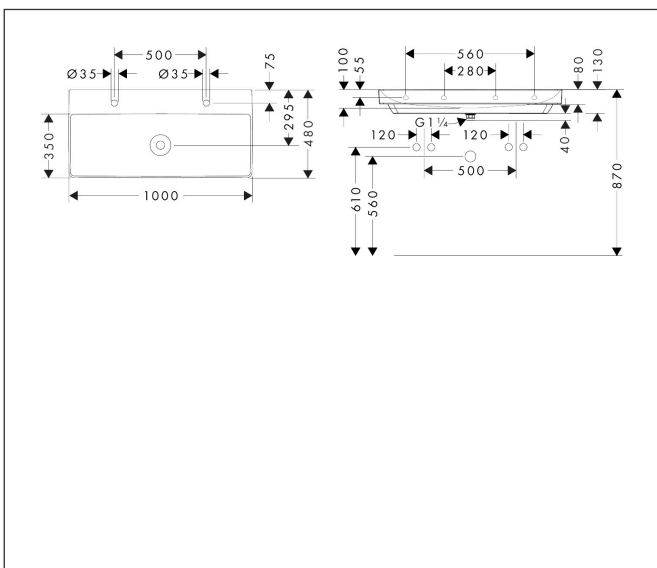

Merk hansgrohe
 Artikelnaam **Xelu Q** wastafel 1000/480 met 2 kraangaten, zonder overloop, SmartClean
 Art.nr. 61037450
 Oppervlakte wit
 Netto prijs 783,90 EUR

Product foto

Kenmerken

- bestaat uit: wastafel, afvoergarnituur, afdekking
- materiaal: keramiek
- buitenste afmetingen wastafel: 1000 x 480 x 80 mm (b x d x h)
- binnenhoogte wastafel: 100 mm
- SmartClean: vuilafstotende glazuurlaag
- glansgraad: glanzend
- inclusief keramische afdekking
- Made to fit NoiseReduction: op maat gemaakte geluiddempende mat bijgesloten
- met 2 kraangaten
- zonder overloop
- niet-sluitende afvoergarnituur
- montagewijze: wandmontage
- overloopklasse: C100

Maat tekeningen

Technologie

Certificaat

Merk hansgrohe
 Artikelnaam **Xelu Q** wastafel 1000/480 met 2 kraangaten, zonder overloop, SmartClean
 Art.nr. 61037450
 Oppervlakte wit
 Netto prijs 783,90 EUR

Installatievoorbeelden

i Afmetingen kunnen variëren vanwege keramische toleranties die verband houden met het productieproces.

Merk	hansgrohe
Artikelnaam	Xelu Q wastafel 1000/480 met 2 kraangaten, zonder overloop, SmartClean
Art.nr.	61037450
Oppervlakte	wit
Netto prijs	783,90 EUR

Explosietekening voor bouwjaar: >06/23

Merk	hansgrohe
Artikelnaam	Xelu Q wastafel 1000/480 met 2 kraangaten, zonder overloop, SmartClean
Art.nr.	61037450
Oppervlakte	wit
Netto prijs	783,90 EUR

Onderdelen voor bouwjaar: >06/23