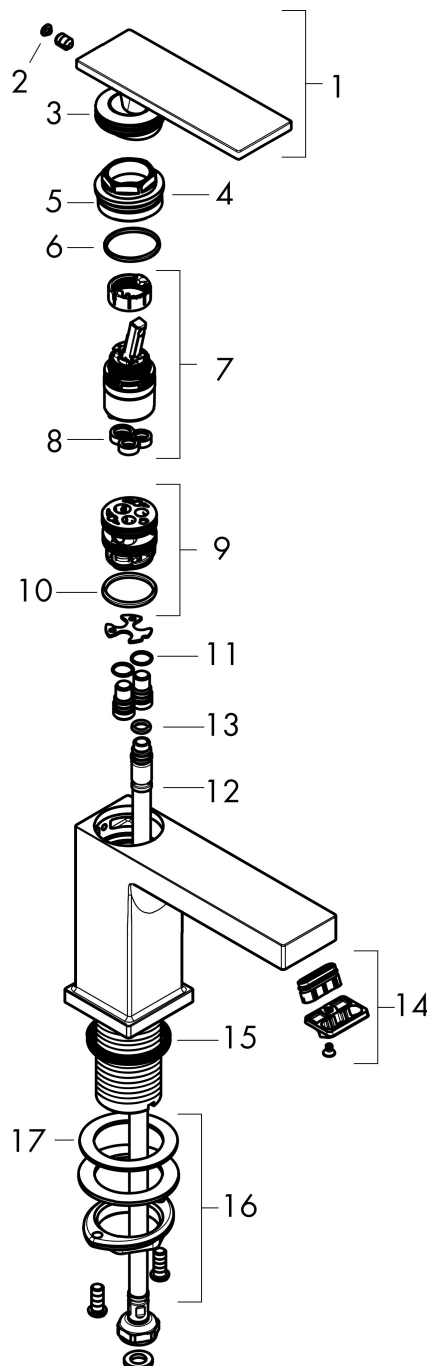

Merk	hansgrohe
Artikelnaam	Tecturis E Toiletkraan 80 met rechte greep voor koud water of vooraf afgesteld water zonder afvoer
Art.nr.	73013700
Oppervlakte	Mat wit
Netto prijs	219,39 EUR

Explosietekening voor bouwjaar: >09/23