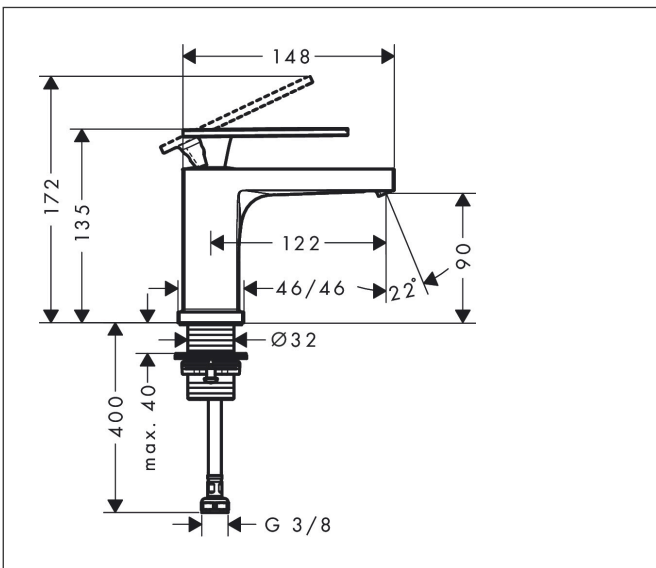

|             |   |
|-------------|---|
| Merk        | hansgrohe   |
| Artikelnaam | <b>Tecturis E</b> Toiletkraan 80 met rechte greep voor koud water of vooraf afgesteld water zonder afvoer |
| Art.nr.     | 73013700  |
| Oppervlakte | Mat wit   |
| Netto prijs | 219,39 EUR  |

## Kenmerken

- met vaste uitloop
- maximale doorstroomhoeveelheid bij 3 bar: 4 l/min
- EU taxonomie: max 6l/min - draagt substantieel bij aan duurzaamheid
- voorsprong: 122 mm
- uitloophoogte: 90.0 mm
- straalsoort: WaterfallStream
- greepvariant: rechte greep
- M25
- ComfortZone: 80

## Maat tekeningen

## Stroomschema

|             |   |
|-------------|---|
| Merk        | hansgrohe   |
| Artikelnaam | <b>Tecturis E</b> Toiletkraan 80 met rechte greep voor koud water of vooraf afgesteld water zonder afvoer |
| Art.nr.     | 73013700  |
| Oppervlakte | Mat wit   |
| Netto prijs | 219,39 EUR  |