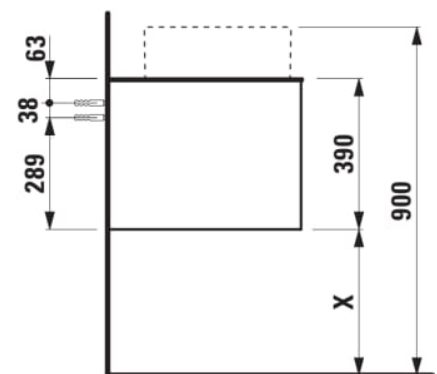

ARUN

Onderbouwkast 1606X504mm, 2 lades, cutout links en rechts, Ardesia Bianca top

AFMETINGEN

Lengte	1605 mm
Breedte	505 mm
Hoogte	390 mm

KLEUR EN AFWERKING

250 Licht eiken

Deuren en lades combinatie : 2 lades

Materiaal : MDF

Netto gewicht / kg : 68

Positie wastafel : Links, Rechts

Structuur meubelen : Lades

Systeem voor sluiten en openen : Softclose lades

Type installatie : Wandhangend

TECHNISCHE TEKENINGEN

TE COMBINEREN MET