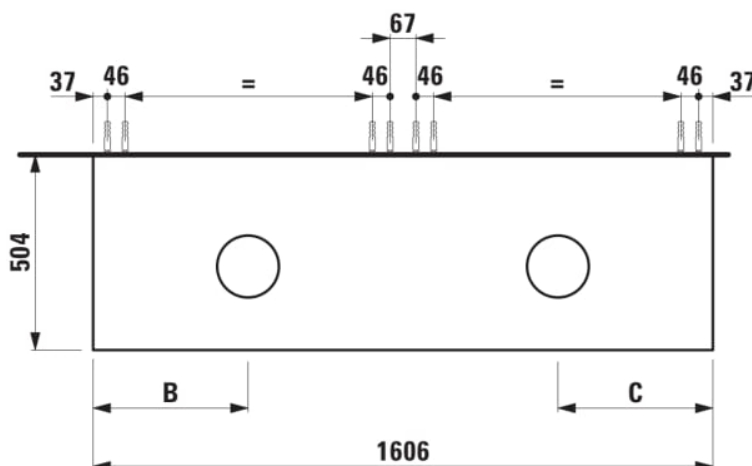

ARUN

Onderbouwkast 1606X504mm, 2 lades, cutout links en rechts, Ardesia Bianca top

AFMETINGEN

Lengte	1605 mm
Breedte	505 mm
Hoogte	390 mm

KLEUR EN AFWERKING

250 Licht eiken

Deuren en lades combinatie : 2 lades

Materiaal : MDF

Netto gewicht / kg : 68

Positie wastafel : Links, Rechts

Structuur meubelen : Lades

Systeem voor sluiten en openen : Softclose lades

Type installatie : Wandhangend

TECHNISCHE TEKENINGEN

TE COMBINEREN MET