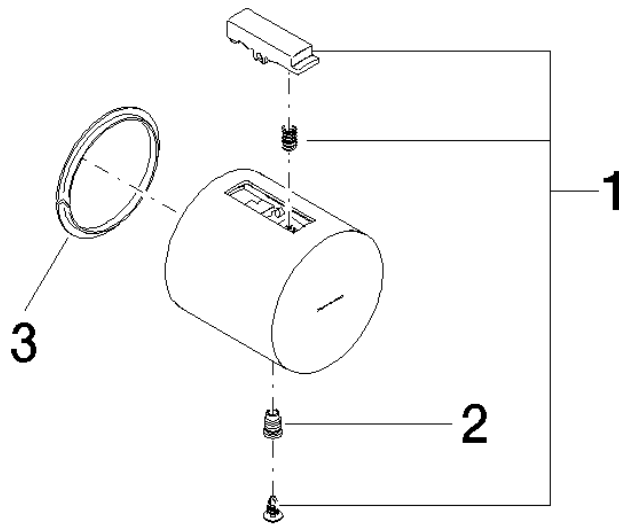

## Griff für Thermostat Ø 48 x 48 mm - Champagne gebürstet (22kt Gold)

---

90 17 33 015 00

## Griff für Thermostat Ø 48 x 48 mm - Champagne gebürstet (22kt Gold)

---

90 17 33 015 00

Griff für Thermostat Ø 48 x 48 mm - Champagne gebürstet (22kt Gold)

---

90 17 33 015 00