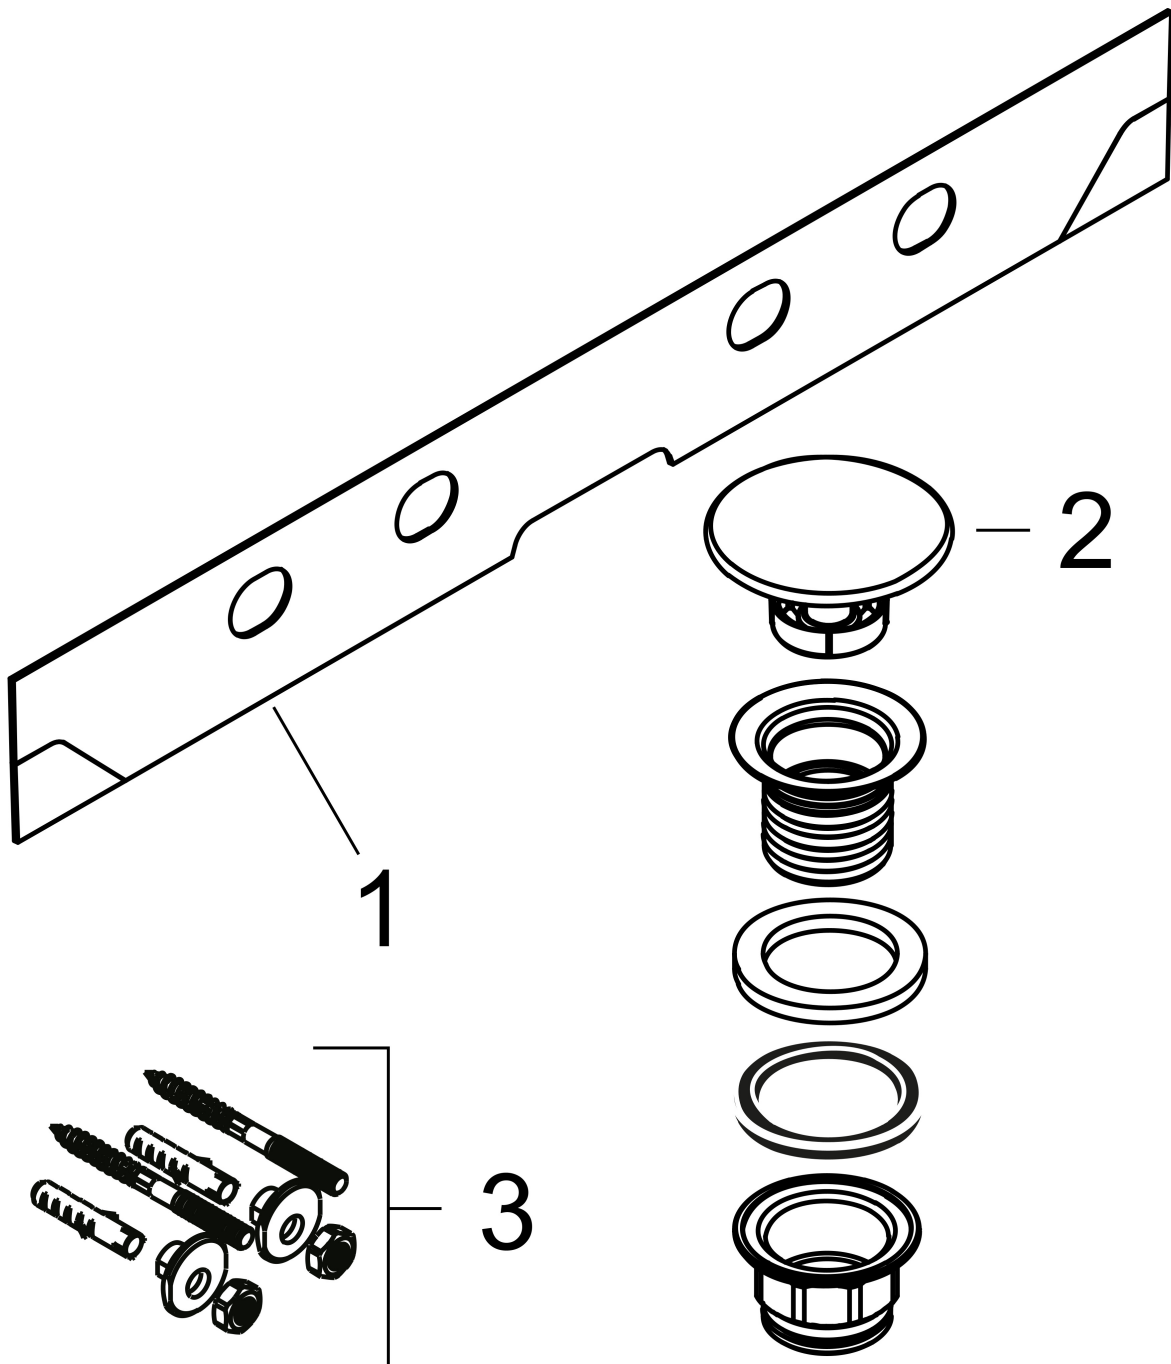

Merk hansgrohe
 Artikelnaam **Xelu Q** wastafel 1000/480 zonder kraangat en overloop, SmartClean
 Art.nr. 61038450
 Oppervlakte wit
 Netto prijs 783,90 EUR

Product foto

Kenmerken

- bestaat uit: wastafel, afvoergarnituur, afdekking
- materiaal: keramiek
- buitenste afmetingen wastafel: 1000 x 480 x 80 mm (b x d x h)
- binnelhoogte wastafel: 100 mm
- SmartClean: vuilafstotende glazuurlaag
- glansgraad: glanzend
- inclusief keramische afdekking
- Made to fit NoiseReduction: op maat gemaakte geluiddempende mat bijgesloten
- zonder kraangat
- zonder overloop
- niet-sluitende afvoergarnituur
- montagewijze: wandmontage
- overloopklasse: C100

Maat tekeningen

Technologie

Certificaat

Merk hansgrohe
 Artikelnaam **Xelu Q** wastafel 1000/480 zonder kraangat en overloop, SmartClean
 Art.nr. 61038450
 Oppervlakte wit
 Netto prijs 783,90 EUR

Installatievoorbeelden

i Afmetingen kunnen variëren vanwege keramische toleranties die verband houden met het productieproces.

Merk hansgrohe
Artikelnaam **Xelu Q** wastafel 1000/480 zonder kraangat en overloop, SmartClean
Art.nr. 61038450
Oppervlakte wit
Netto prijs 783,90 EUR

Explosietekening voor bouwjaar: >06/23

Merk hansgrohe
 Artikelnaam **Xelu Q** wastafel 1000/480 zonder kraangat en overloop, SmartClean
 Art.nr. 61038450
 Oppervlakte wit
 Netto prijs 783,90 EUR

Onderdelen voor bouwjaar: >06/23