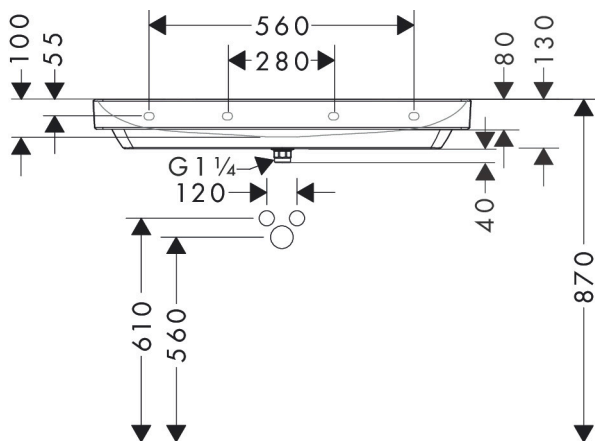

Merk hansgrohe
 Artikelnaam **Xelu Q** wastafel 1000/480 zonder kraangat en overloop, SmartClean
 Art.nr. 61038450
 Oppervlakte wit
 Netto prijs 783,90 EUR

Product foto

Kenmerken

- bestaat uit: wastafel, afvoergarnituur, afdekking
- materiaal: keramiek
- buitenste afmetingen wastafel: 1000 x 480 x 80 mm (b x d x h)
- binnelhoogte wastafel: 100 mm
- SmartClean: vuilafstotende glazuurlaag
- glansgraad: glanzend
- inclusief keramische afdekking
- Made to fit NoiseReduction: op maat gemaakte geluiddempende mat bijgesloten
- zonder kraangat
- zonder overloop
- niet-sluitende afvoergarnituur
- montagewijze: wandmontage
- overloopklasse: C100

Maat tekeningen

Technologie

Certificaat

Merk hansgrohe
 Artikelnaam **Xelu Q** wastafel 1000/480 zonder kraangat en overloop, SmartClean
 Art.nr. 61038450
 Oppervlakte wit
 Netto prijs 783,90 EUR

Installatievoorbeelden

i Afmetingen kunnen variëren vanwege keramische toleranties die verband houden met het productieproces.

Merk hansgrohe
Artikelnaam **Xelu Q** wastafel 1000/480 zonder kraangat en overloop, SmartClean
Art.nr. 61038450
Oppervlakte wit
Netto prijs 783,90 EUR

Explosietekening voor bouwjaar: >06/23

Merk hansgrohe
 Artikelnaam **Xelu Q** wastafel 1000/480 zonder kraangat en overloop, SmartClean
 Art.nr. 61038450
 Oppervlakte wit
 Netto prijs 783,90 EUR

Onderdelen voor bouwjaar: >06/23