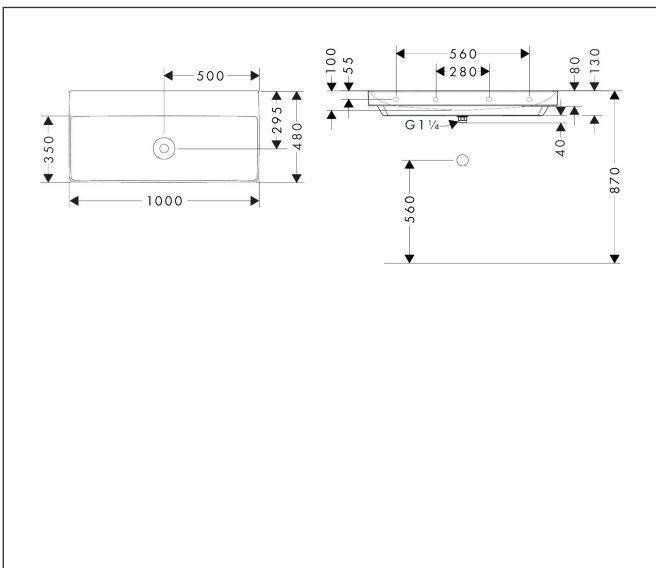

Merk hansgrohe
 Artikelnaam **Xelu Q** wastafel 1000/480 zonder kraangat en overloop, SmartClean
 Art.nr. 61038450
 Oppervlakte wit
 Netto prijs 783,90 EUR

Product foto

Kenmerken

- bestaat uit: wastafel, afvoergarnituur, afdekking
- materiaal: keramiek
- buitenste afmetingen wastafel: 1000 x 480 x 80 mm (b x d x h)
- binnelhoogte wastafel: 100 mm
- SmartClean: vuilafstotende glazuurlaag
- glansgraad: glanzend
- inclusief keramische afdekking
- Made to fit NoiseReduction: op maat gemaakte geluiddempende mat bijgesloten
- zonder kraangat
- zonder overloop
- niet-sluitende afvoergarnituur
- montagewijze: wandmontage
- overloopklasse: C100

Maat tekeningen

Technologie

Certificaat

Merk hansgrohe
 Artikelnaam **Xelu Q** wastafel 1000/480 zonder kraangat en overloop, SmartClean
 Art.nr. 61038450
 Oppervlakte wit
 Netto prijs 783,90 EUR

Installatievoorbeelden

i Afmetingen kunnen variëren vanwege keramische toleranties die verband houden met het productieproces.

Merk hansgrohe
Artikelnaam **Xelu Q** wastafel 1000/480 zonder kraangat en overloop, SmartClean
Art.nr. 61038450
Oppervlakte wit
Netto prijs 783,90 EUR

Explosietekening voor bouwjaar: >06/23

Merk hansgrohe
 Artikelnaam **Xelu Q** wastafel 1000/480 zonder kraangat en overloop, SmartClean
 Art.nr. 61038450
 Oppervlakte wit
 Netto prijs 783,90 EUR

Onderdelen voor bouwjaar: >06/23