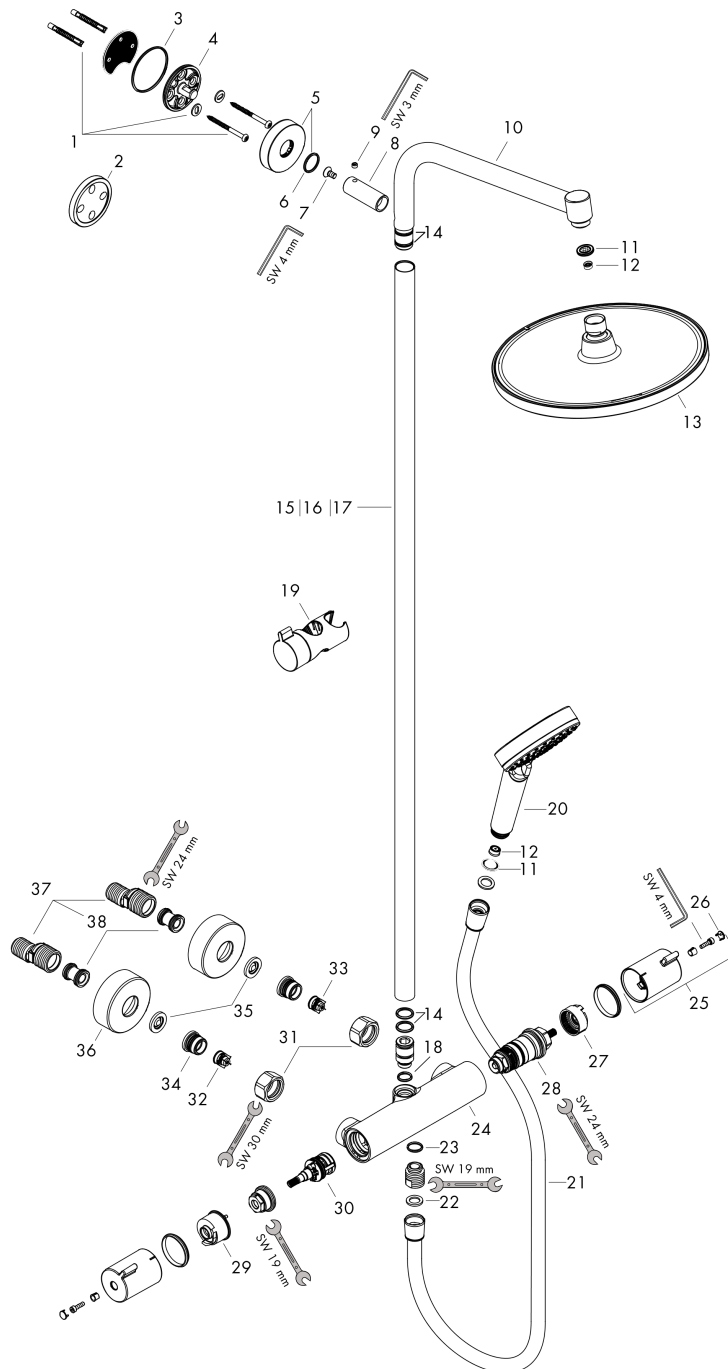

Crometta S
Showerpipe 240 1jet EcoSmart met thermostaat
 Finish: **chrom** Artikelnummer: **27268000**

Beschrijving

- bestaat uit: hoofddouche, handdouche, douchethermostaat, doucheslang, schuifstuk, douchestang
- hoofddouche Crometta S 240
- afmeting hoofddouche: 240 mm
- straalsoort hoofddouche: Rain
- straalsoort handdouche: Rain, IntenseRain
- doorstroomhoeveelheid van handdouche bij 3 bar: 6,7 l/min
- maximale doorstroomhoeveelheid voor Showerpipe bij 3 bar: 6,7 l/min
- minimale bedrijfsdruk: 1 bar
- maximale bedrijfsdruk: 10 bar
- kogelgewricht: hoek hoofddouche verstelbaar
- hellingshoek handdouchehouder kan worden aangepast met 45°
- in hoogte verstelbare handdouchehouder
- lengte douchearm hoofddouche: 350 mm
- thermostaat Ecostat 1001 CL
- veiligheidsblokkering bij 40°C
- SafetyFunctie: maximale warmwatertemperatuur vooraf instelbaar
- functies bediend met draaigreep
- hartafstand: 150 ± 12 mm
- hoogte van buis kan worden verkort
- intrinsiek veilig tegen terugstroming
- diameter glijstang: 22 mm
- 2 functies
- EU taxonomie: max. 8l/min

Inbouwvoorbeeld

Crometta S
Showerpip 240 1jet EcoSmart met thermostaat
 Finish: **chrom** Artikelnummer: **27268000**

Explosietekening

Bouwjaar: >04/16

Crometta S
Showerpipe 240 1jet EcoSmart met thermostaat
 Finish: **chrom** Artikelnummer: **27268000**