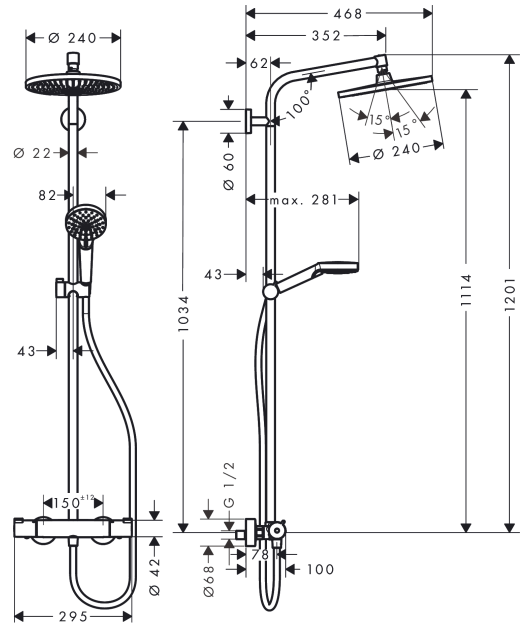

Crometta S
Showerpipe 240 1jet EcoSmart met thermostaat
 Finish: **chrom** Artikelnummer: **27268000**

Beschrijving

- bestaat uit: hoofddouche, handdouche, douchethermostaat, doucheslang, schuifstuk, douchestang
- hoofddouche Crometta S 240
- afmeting hoofddouche: 240 mm
- straalsoort hoofddouche: Rain
- straalsoort handdouche: Rain, IntenseRain
- doorstroomhoeveelheid van handdouche bij 3 bar: 6,7 l/min
- maximale doorstroomhoeveelheid voor Showerpipe bij 3 bar: 6,7 l/min
- minimale bedrijfsdruk: 1 bar
- maximale bedrijfsdruk: 10 bar
- kogelgewricht: hoek hoofddouche verstelbaar
- hellingshoek handdouchehouder kan worden aangepast met 45°
- in hoogte verstelbare handdouchehouder
- lengte douchearm hoofddouche: 350 mm
- thermostaat Ecostat 1001 CL
- veiligheidsblokkering bij 40°C
- SafetyFunctie: maximale warmwatertemperatuur vooraf instelbaar
- functies bediend met draaigreep
- hartafstand: 150 ± 12 mm
- hoogte van buis kan worden verkort
- intrinsiek veilig tegen terugstroming
- diameter glijstang: 22 mm
- 2 functies
- EU taxonomie: max. 8l/min

Artikeldetails

Vrijblijvende advies verkoopprijs excl. BTW	562,85 €
Vrijblijvende advies verkoopprijs incl. BTW	681,05 €

Technologie

Crometta S
Showerpipe 240 1jet EcoSmart met thermostaat
 Finish: **chrom** Artikelnummer: **27268000**

Productfoto

Maattekening

Doorstroombiagram

De verbruikswaarden werden in overeenstemming met de praktijk met de bijbehorende armaturen (thermostaat/mengkraan/inbouwventiel) gemeten.

Crometta S
Showerpipe 240 1jet EcoSmart met thermostaat
 Finish: **chrom** Artikelnummer: **27268000**

Inbouwvoorbeeld

Crometta S
Showerpip 240 1jet EcoSmart met thermostaat
 Finish: **chrom** Artikelnummer: **27268000**

Explosietekening

Bouwjaar: >04/16

Crometta S
Showerpipe 240 1jet EcoSmart met thermostaat
 Finish: **chrom** Artikelnummer: **27268000**