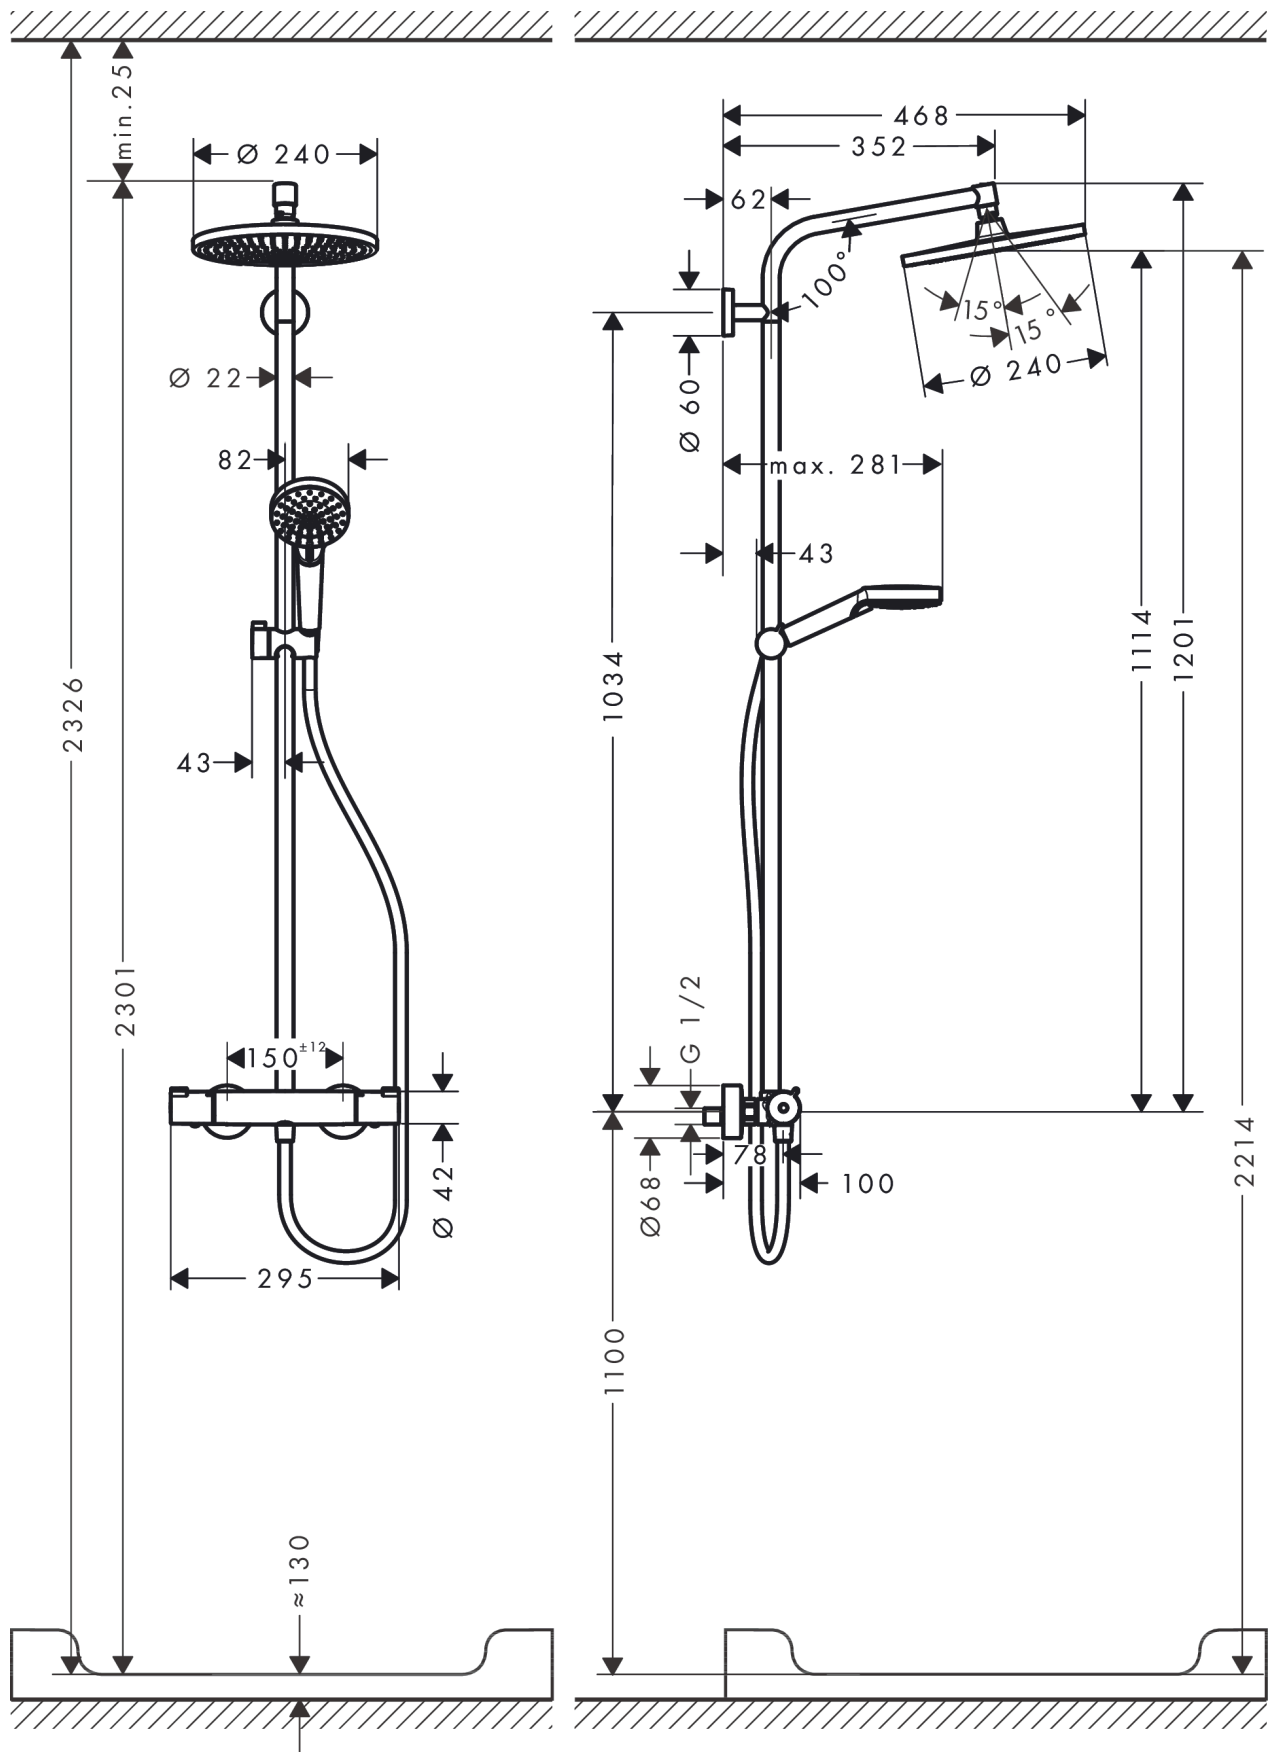

Crometta S
Showerpipe 240 1jet EcoSmart met thermostaat
 Finish: **chrom** Artikelnummer: **27268000**

Beschrijving

- bestaat uit: hoofddouche, handdouche, douchethermostaat, doucheslang, schuifstuk, douchestang
- hoofddouche Crometta S 240
- afmeting hoofddouche: 240 mm
- straalsoort hoofddouche: Rain
- straalsoort handdouche: Rain, IntenseRain
- doorstroomhoeveelheid van handdouche bij 3 bar: 6,7 l/min
- maximale doorstroomhoeveelheid voor Showerpipe bij 3 bar: 6,7 l/min
- minimale bedrijfsdruk: 1 bar
- maximale bedrijfsdruk: 10 bar
- kogelgewricht: hoek hoofddouche verstelbaar
- hellingshoek handdouchehouder kan worden aangepast met 45°
- in hoogte verstelbare handdouchehouder
- lengte douchearm hoofddouche: 350 mm
- thermostaat Ecostat 1001 CL
- veiligheidsblokkering bij 40°C
- SafetyFunctie: maximale warmwatertemperatuur vooraf instelbaar
- functies bediend met draaigreep
- hartafstand: 150 ± 12 mm
- hoogte van buis kan worden verkort
- intrinsiek veilig tegen terugstroming
- diameter glijstang: 22 mm
- 2 functies
- EU taxonomie: max. 8l/min

Productfoto

Maattekening

Doorstroombiagram

De verbruikswaarden werden in overeenstemming met de praktijk met de bijbehorende armaturen (thermostaat/mengkraan/inbouwventiel) gemeten.

Crometta S
Showerpipe 240 1jet EcoSmart met thermostaat
 Finish: **chrom** Artikelnummer: **27268000**

Inbouwvoorbeeld

Crometta S
Showerpip 240 1jet EcoSmart met thermostaat
 Finish: **chrom** Artikelnummer: **27268000**

Explosietekening

Bouwjaar: >04/16

Crometta S
Showerpipe 240 1jet EcoSmart met thermostaat
 Finish: **chrom** Artikelnummer: **27268000**