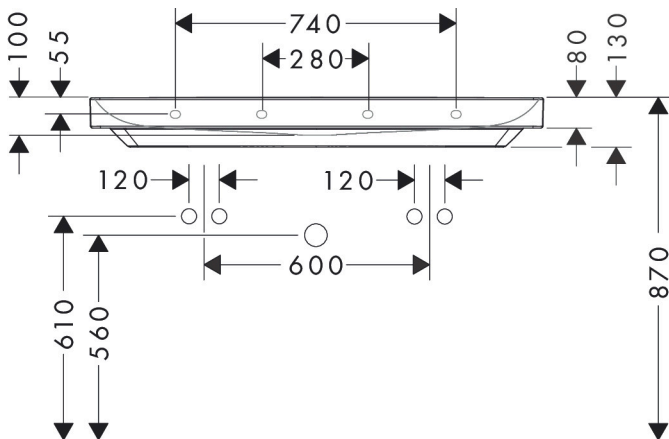

## Kenmerken

- bestaat uit: wastafel, afvoergarnituur, afdekking
- materiaal: keramiek
- buitenste afmetingen wastafel: 1200 x 480 x 80 mm (b x d x h)
- binnenhoogte wastafel: 100 mm
- SmartClean: vuilafstotende glazuurlaag
- glansgraad: glanzend
- inclusief keramische afdekking
- Made to fit NoiseReduction: op maat gemaakte geluiddempende mat bijgesloten
- met 2 kraangaten
- zonder overloop
- niet-sluitende afvoergarnituur
- montagewijze: wandmontage
- overloopklasse: C100

## Maat tekeningen

## Certificaat

Merk hansgrohe  
 Artikelnaam **Xelu Q** wastafel 1200/480 met 2 kraangaten, zonder overloop, SmartClean  
 Art.nr. 61042450  
 Oppervlakte wit  
 Netto prijs 1.005,60 EUR

## Installatievoorbeelden

**i** Afmetingen kunnen variëren vanwege keramische toleranties die verband houden met het productieproces.

Merk	hansgrohe
Artikelnaam	<b>Xelu Q</b> wastafel 1200/480 met 2 kraangaten, zonder overloop, SmartClean
Art.nr.	61042450
Oppervlakte	wit
Netto prijs	1.005,60 EUR