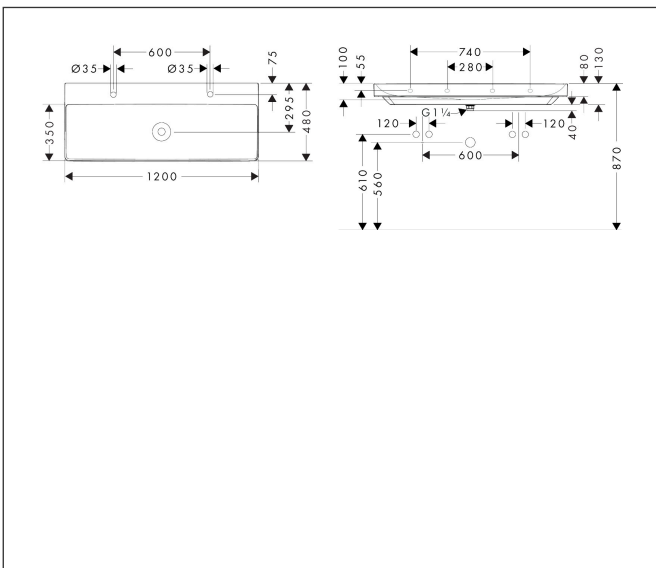

Merk hansgrohe  
 Artikelnaam **Xelu Q** wastafel 1200/480 met 2 kraangaten, zonder overloop, SmartClean  
 Art.nr. 61042450  
 Oppervlakte wit  
 Netto prijs 1.005,60 EUR

## Kenmerken

- bestaat uit: wastafel, afvoergarnituur, afdekking
- materiaal: keramiek
- buitenste afmetingen wastafel: 1200 x 480 x 80 mm (b x d x h)
- binnenhoogte wastafel: 100 mm
- SmartClean: vuilafstotende glazuurlaag
- glansgraad: glanzend
- inclusief keramische afdekking
- Made to fit NoiseReduction: op maat gemaakte geluiddempende mat bijgesloten
- met 2 kraangaten
- zonder overloop
- niet-sluitende afvoergarnituur
- montagewijze: wandmontage
- overloopklasse: C100

## Maat tekeningen

## Installatievoorbeelden

**i** Afmetingen kunnen variëren vanwege keramische toleranties die verband houden met het productieproces.

Merk	hansgrohe
Artikelnaam	<b>Xelu Q</b> wastafel 1200/480 met 2 kraangaten, zonder overloop, SmartClean
Art.nr.	61042450
Oppervlakte	wit
Netto prijs	1.005,60 EUR