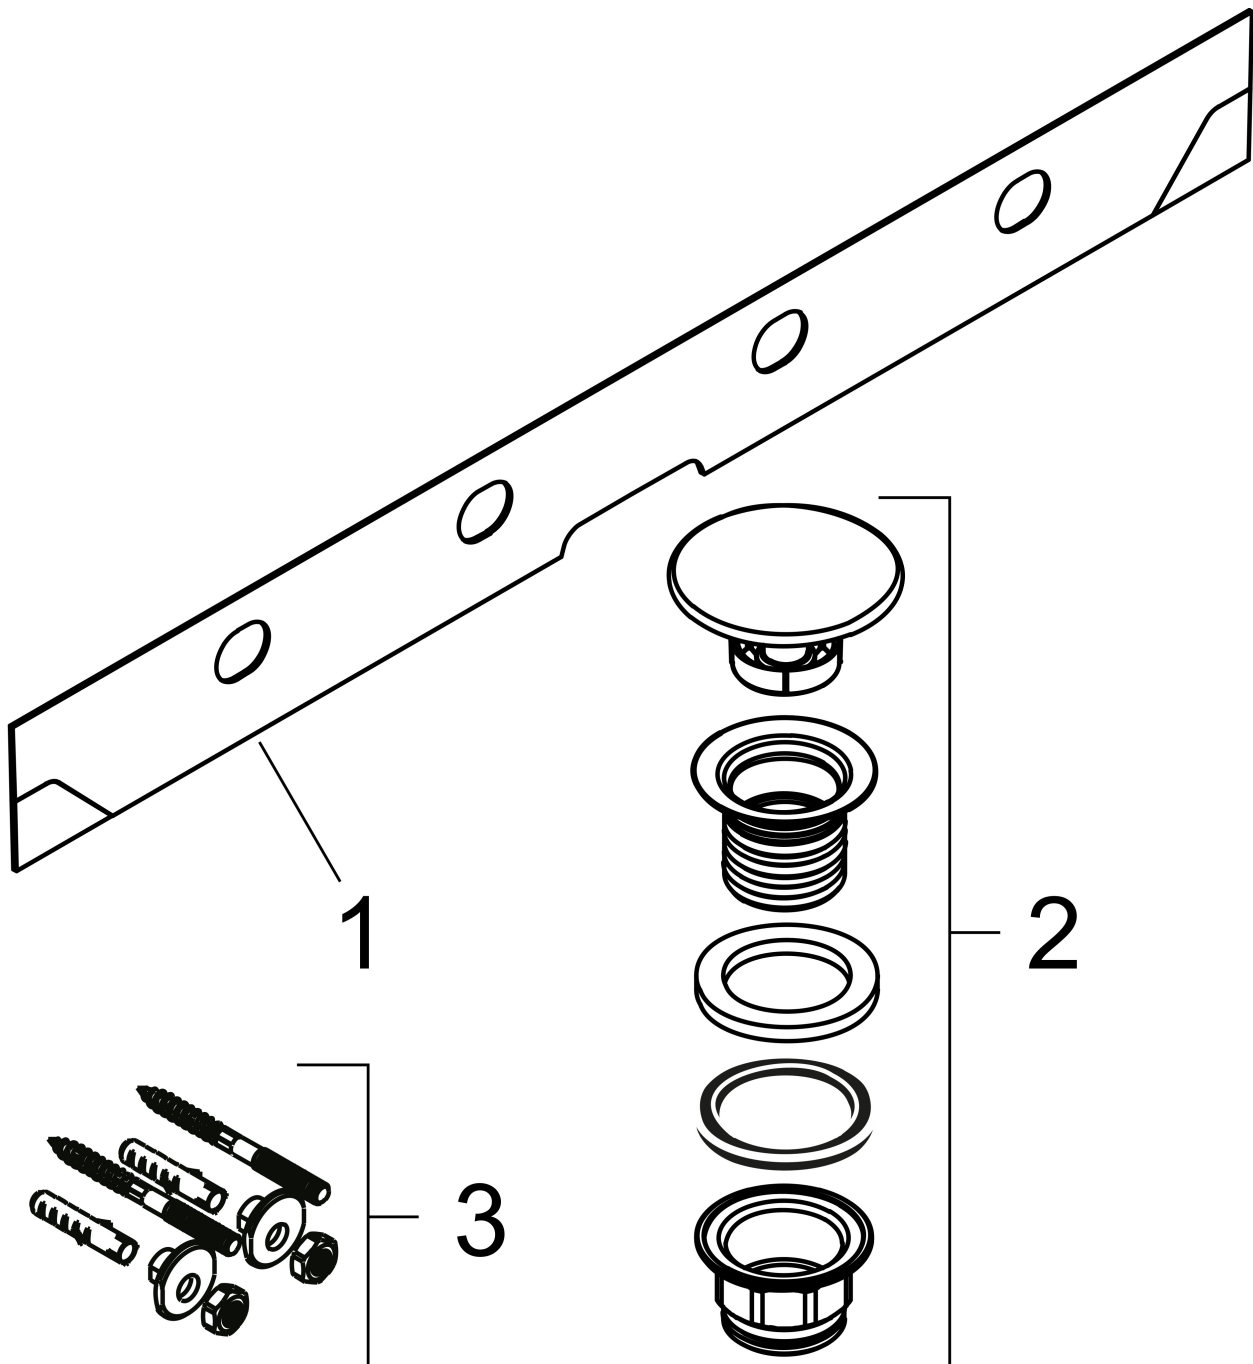

Merk	hansgrohe
Artikelnaam	Xelu Q wastafel 1200/480 met 2 kraangaten, zonder overloop, SmartClean
Art.nr.	61042450
Oppervlakte	wit
Netto prijs	1.005,60 EUR

Explosietekening voor bouwjaar: >06/23