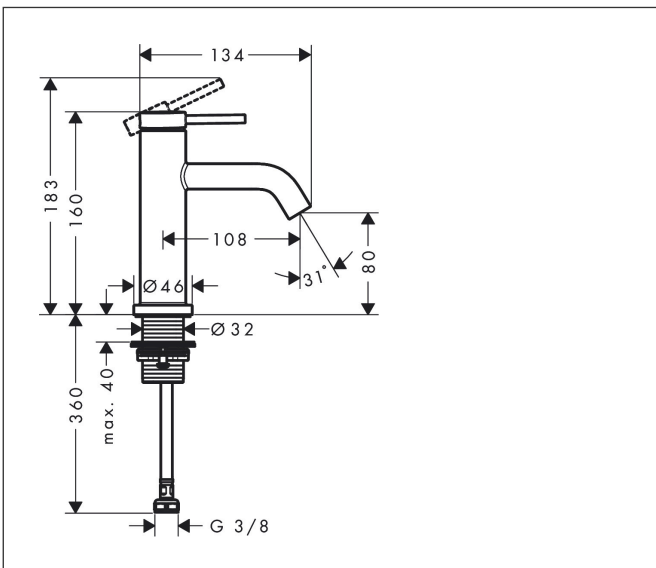

Merk	hansgrohe
Artikelnaam	Tecturis S toiletkraan 80 met rechte greep voor koud water of vooraf afgesteld water zonder afvoer
Art.nr.	73313000
Oppervlakte	chrom
Netto prijs	145,11 EUR

Product foto

Kenmerken

- met vaste uitloop
- maximale doorstroomhoeveelheid bij 3 bar: 4 l/min
- EU taxonomie: max 6l/min - draagt substantieel bij aan duurzaamheid
- voorsprong: 108 mm
- uitloophoogte: 80.0 mm
- straalsoort: normale straal
- greepvariant: pingreep
- keramisch kardoes
- ComfortZone: 80

Maat tekeningen

Technologie

Certificaat

Merk	hansgrohe
Artikelnaam	Tecturis S toiletkraan 80 met rechte greep voor koud water of vooraf afgesteld water zonder afvoer
Art.nr.	73313000
Oppervlakte	chrom
Netto prijs	145,11 EUR

Stroomschema

Merk	hansgrohe
Artikelnaam	Tecturis S toiletkraan 80 met rechte greep voor koud water of vooraf afgesteld water zonder afvoer
Art.nr.	73313000
Oppervlakte	chrom
Netto prijs	145,11 EUR

Explosietekening voor bouwjaar: >09/23