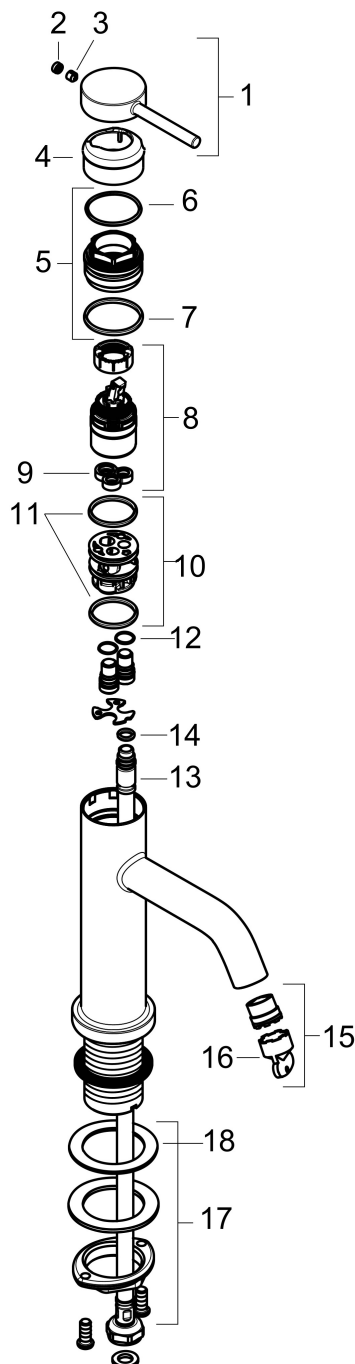

Merk	hansgrohe
Artikelnaam	Tecturis S toiletkraan 80 met rechte greep voor koud water of vooraf afgesteld water zonder afvoer
Art.nr.	73313000
Oppervlakte	chrom
Netto prijs	145,11 EUR

Product foto

Kenmerken

- met vaste uitloop
- maximale doorstroomhoeveelheid bij 3 bar: 4 l/min
- EU taxonomie: max 6l/min - draagt substantieel bij aan duurzaamheid
- voorsprong: 108 mm
- uitloophoogte: 80.0 mm
- straalsoort: normale straal
- greepvariant: pingreep
- keramisch kardoes
- ComfortZone: 80

Maat tekeningen

Technologie

Certificaat

Merk	hansgrohe
Artikelnaam	Tecturis S toiletkraan 80 met rechte greep voor koud water of vooraf afgesteld water zonder afvoer
Art.nr.	73313000
Oppervlakte	chrom
Netto prijs	145,11 EUR

Stroomschema

Merk	hansgrohe
Artikelnaam	Tecturis S toiletkraan 80 met rechte greep voor koud water of vooraf afgesteld water zonder afvoer
Art.nr.	73313000
Oppervlakte	chrom
Netto prijs	145,11 EUR

Explosietekening voor bouwjaar: >09/23