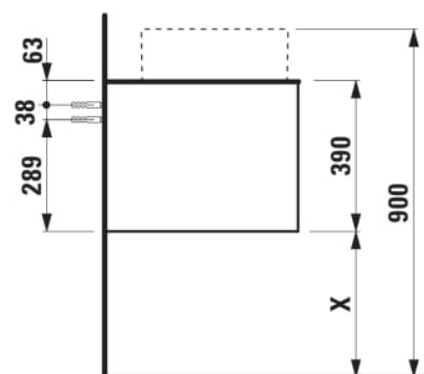

DESSINS TECHNIQUES