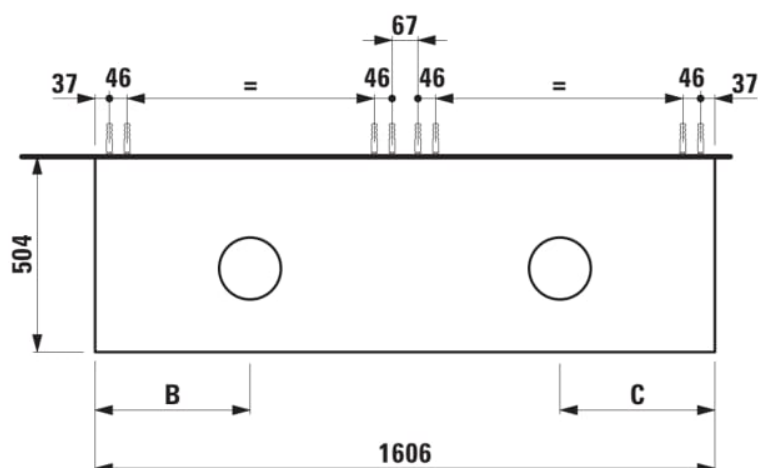

DESSINS TECHNIQUES