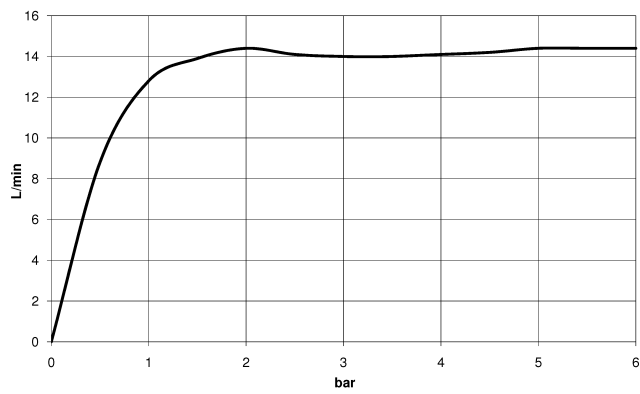

28 565 977

- Regenbrause Ø 200 mm
- PURE RAIN, Durchfluss max. 14 l/min (bei 3 Bar)
- Funktion ab: 8 l/min
- Deckenabstand Unterkante Brause 185 mm
- Rosette Ø 55 mm
- Anschluss 1/2"
- mit Antikalk-System

28 565 977

mm [inches]

**Durchflussdiagramm**

**Codes & Standards**

DIN 4109

EN 1112

ISO 3822

Ü-Zeichen