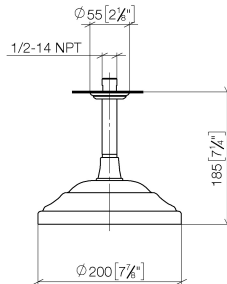

28 565 977

- Regenbrause Ø 200 mm
- PURE RAIN, Durchfluss max. 14 l/min (bei 3 Bar)
- Funktion ab: 8 l/min
- Deckenabstand Unterkante Brause 185 mm
- Rosette Ø 55 mm
- Anschluss 1/2"
- mit Antikalk-System

28 565 977

mm [inches]

**Durchflussdiagramm**

**Codes & Standards**

DIN 4109

EN 1112

ISO 3822

Ü-Zeichen