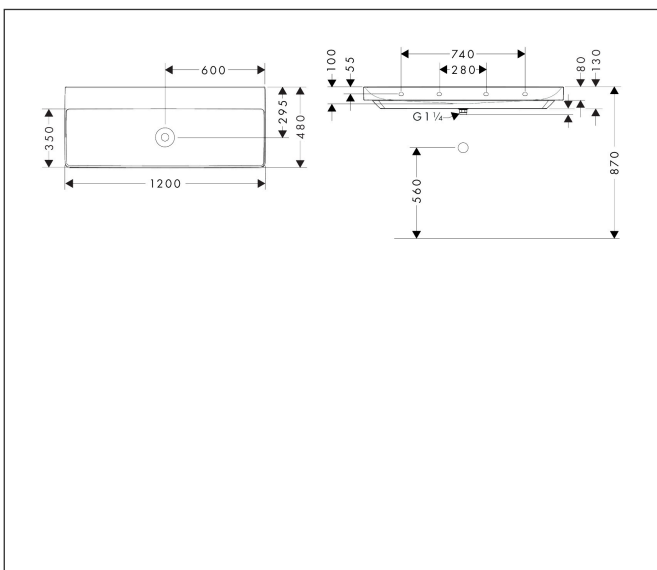

Merk hansgrohe
 Artikelnaam **Xelu Q** wastafel 1200/480 zonder kraangat en overloop, SmartClean
 Art.nr. 61043450
 Oppervlakte wit
 Netto prijs 1.005,60 EUR

Product foto

Kenmerken

- bestaat uit: wastafel, afvoergarnituur, afdekking
- materiaal: keramiek
- buitenste afmetingen wastafel: 1200 x 480 x 80 mm (b x d x h)
- binnelhoogte wastafel: 100 mm
- SmartClean: vuilafstotende glazuurlaag
- glansgraad: glanzend
- inclusief keramische afdekking
- Made to fit NoiseReduction: op maat gemaakte geluiddempende mat bijgesloten
- zonder kraangat
- zonder overloop
- niet-sluitende afvoergarnituur
- montagewijze: wandmontage
- overloopklasse: C100

Maat tekeningen

Technologie

Certificaat

Merk hansgrohe
 Artikelnaam **Xelu Q** wastafel 1200/480 zonder kraangat en overloop, SmartClean
 Art.nr. 61043450
 Oppervlakte wit
 Netto prijs 1.005,60 EUR

Installatievoorbeelden

Afmetingen kunnen variëren vanwege keramische toleranties die verband houden met het productieproces.

Merk	hansgrohe
Artikelnaam	Xelu Q wastafel 1200/480 zonder kraangat en overloop, SmartClean
Art.nr.	61043450
Oppervlakte	wit
Netto prijs	1.005,60 EUR

Explosietekening voor bouwjaar: >06/23

Merk hansgrohe
 Artikelnaam **Xelu Q** wastafel 1200/480 zonder kraangat en overloop, SmartClean
 Art.nr. 61043450
 Oppervlakte wit
 Netto prijs 1.005,60 EUR

Onderdelen voor bouwjaar: >06/23