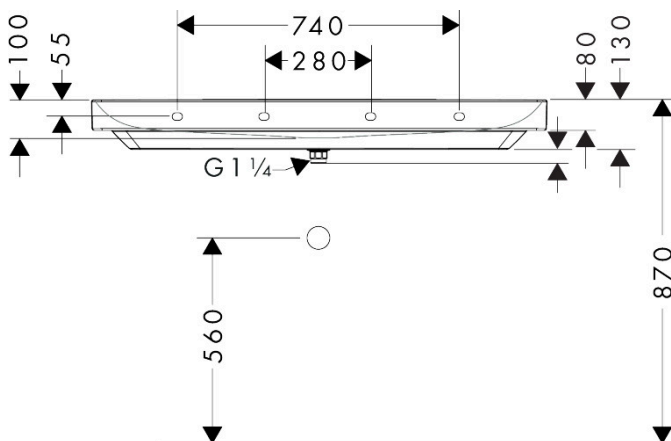

Merk hansgrohe
 Artikelnaam **Xelu Q** wastafel 1200/480 zonder kraangat en overloop, SmartClean
 Art.nr. 61043450
 Oppervlakte wit
 Netto prijs 1.005,60 EUR

Product foto

Kenmerken

- bestaat uit: wastafel, afvoergarnituur, afdekking
- materiaal: keramiek
- buitenste afmetingen wastafel: 1200 x 480 x 80 mm (b x d x h)
- binnelhoogte wastafel: 100 mm
- SmartClean: vuilafstotende glazuurlaag
- glansgraad: glanzend
- inclusief keramische afdekking
- Made to fit NoiseReduction: op maat gemaakte geluiddempende mat bijgesloten
- zonder kraangat
- zonder overloop
- niet-sluitende afvoergarnituur
- montagewijze: wandmontage
- overloopklasse: C100

Maat tekeningen

Technologie

Certificaat

Merk hansgrohe
 Artikelnaam **Xelu Q** wastafel 1200/480 zonder kraangat en overloop, SmartClean
 Art.nr. 61043450
 Oppervlakte wit
 Netto prijs 1.005,60 EUR

Installatievoorbeelden

Afmetingen kunnen variëren vanwege keramische toleranties die verband houden met het productieproces.

Merk	hansgrohe
Artikelnaam	Xelu Q wastafel 1200/480 zonder kraangat en overloop, SmartClean
Art.nr.	61043450
Oppervlakte	wit
Netto prijs	1.005,60 EUR

Explosietekening voor bouwjaar: >06/23

Merk hansgrohe
 Artikelnaam **Xelu Q** wastafel 1200/480 zonder kraangat en overloop, SmartClean
 Art.nr. 61043450
 Oppervlakte wit
 Netto prijs 1.005,60 EUR

Onderdelen voor bouwjaar: >06/23