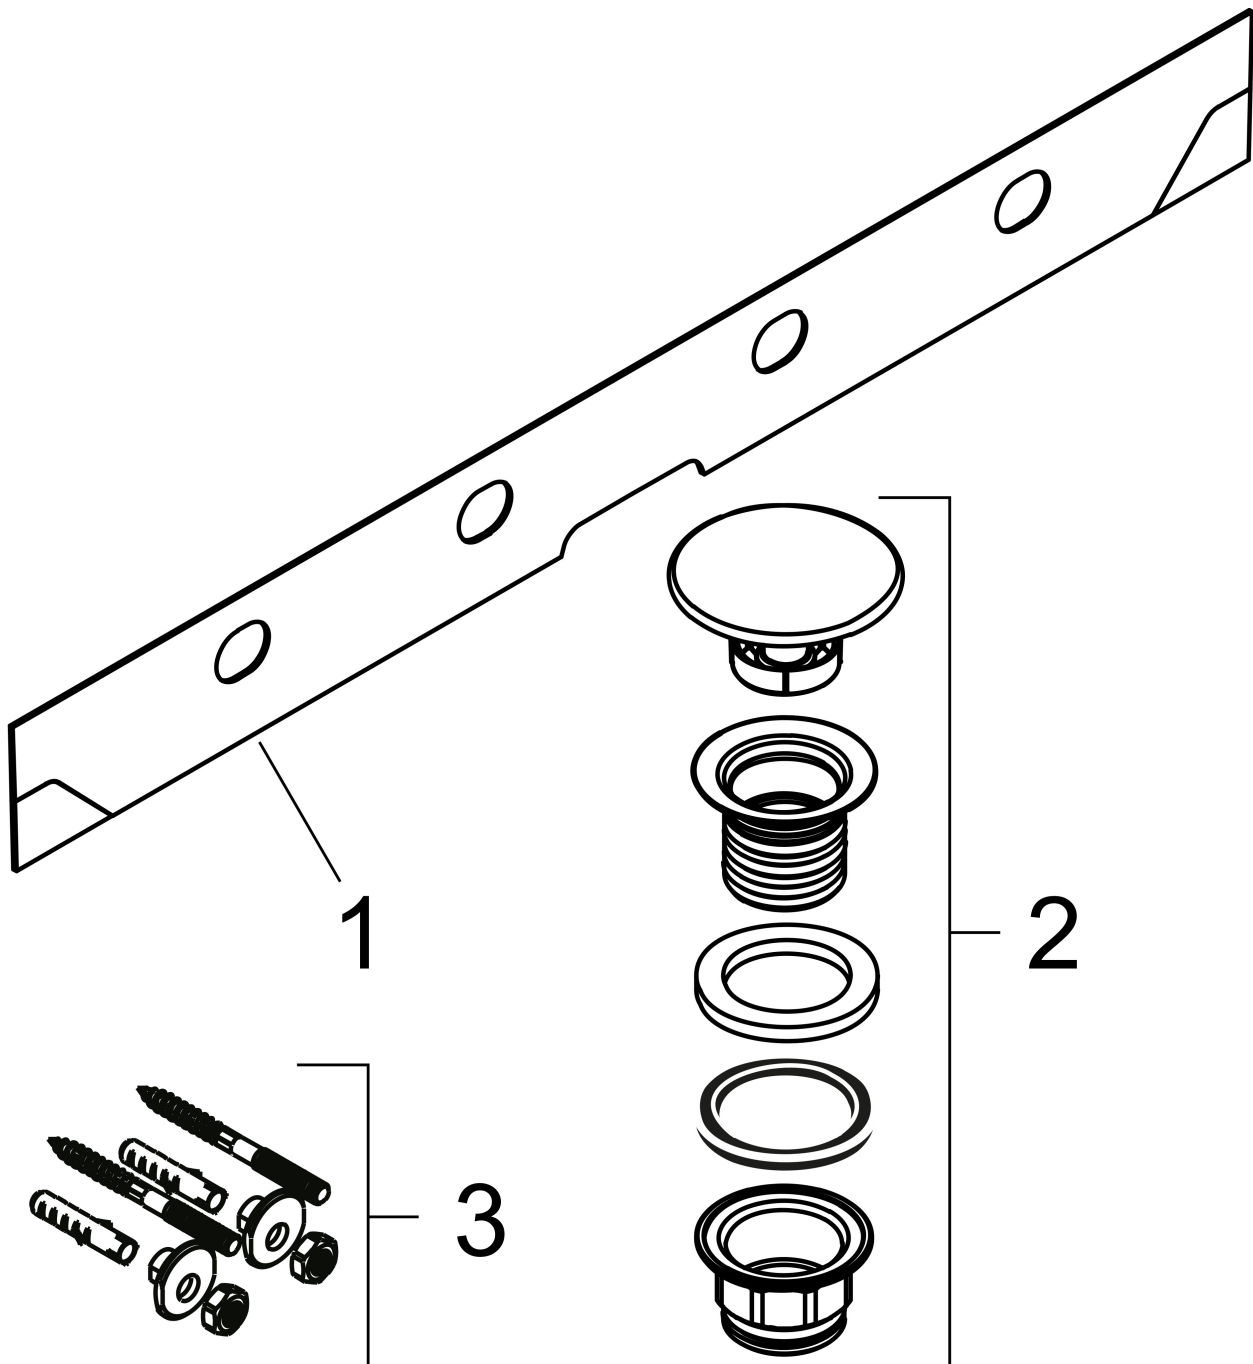

Merk hansgrohe
 Artikelnaam **Xelu Q** wastafel 1200/480 zonder kraangat en overloop, SmartClean
 Art.nr. 61043450
 Oppervlakte wit
 Netto prijs 1.005,60 EUR

Product foto

Kenmerken

- bestaat uit: wastafel, afvoergarnituur, afdekking
- materiaal: keramiek
- buitenste afmetingen wastafel: 1200 x 480 x 80 mm (b x d x h)
- binnelhoogte wastafel: 100 mm
- SmartClean: vuilafstotende glazuurlaag
- glansgraad: glanzend
- inclusief keramische afdekking
- Made to fit NoiseReduction: op maat gemaakte geluiddempende mat bijgesloten
- zonder kraangat
- zonder overloop
- niet-sluitende afvoergarnituur
- montagewijze: wandmontage
- overloopklasse: C100

Maat tekeningen

Technologie

Certificaat

Merk hansgrohe
 Artikelnaam **Xelu Q** wastafel 1200/480 zonder kraangat en overloop, SmartClean
 Art.nr. 61043450
 Oppervlakte wit
 Netto prijs 1.005,60 EUR

Installatievoorbeelden

Afmetingen kunnen variëren vanwege keramische toleranties die verband houden met het productieproces.

Merk	hansgrohe
Artikelnaam	Xelu Q wastafel 1200/480 zonder kraangat en overloop, SmartClean
Art.nr.	61043450
Oppervlakte	wit
Netto prijs	1.005,60 EUR

Explosietekening voor bouwjaar: >06/23

Merk hansgrohe
 Artikelnaam **Xelu Q** wastafel 1200/480 zonder kraangat en overloop, SmartClean
 Art.nr. 61043450
 Oppervlakte wit
 Netto prijs 1.005,60 EUR

Onderdelen voor bouwjaar: >06/23