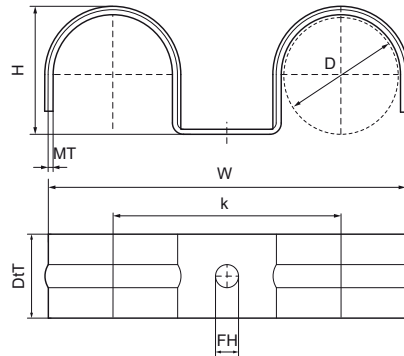

Walraven Dubbele Vloerbeugel

(01507)

Voor vloerverwarming

Voordelen & kenmerken

- Eëndelig zadel
- voor bevestiging van buis-in-buisleidingen vóór het storten van de afwerkvloer
- Verhoogde sterkte door geprofileerde vorm
- materiaal: staal
- elektrolytisch verzinkt

Productnummer	Buitendiameter buis	Bevestigingsgat	Hart-tot-hart afstand	Materiaal dikte	Totale hoogte	Totale breedte	Totale diepte	Max. aantal buizen
Referentie letter	<i>D</i>	<i>FH</i>	<i>k</i>	<i>MT</i>	<i>H</i>	<i>W</i>	<i>DtT</i>	
Eenheid	<i>mm</i>	<i>mm</i>	<i>mm</i>	<i>mm</i>	<i>mm</i>	<i>mm</i>	<i>mm</i>	
3913216	16	5,5	41	1,00	17	61	20	2
3913220	20	5,5	45	1,00	21	69	20	2
3913225	25	5,5	50	1,00	26	79	20	2
3913228	28	5,5	53	1,00	29	85	20	2