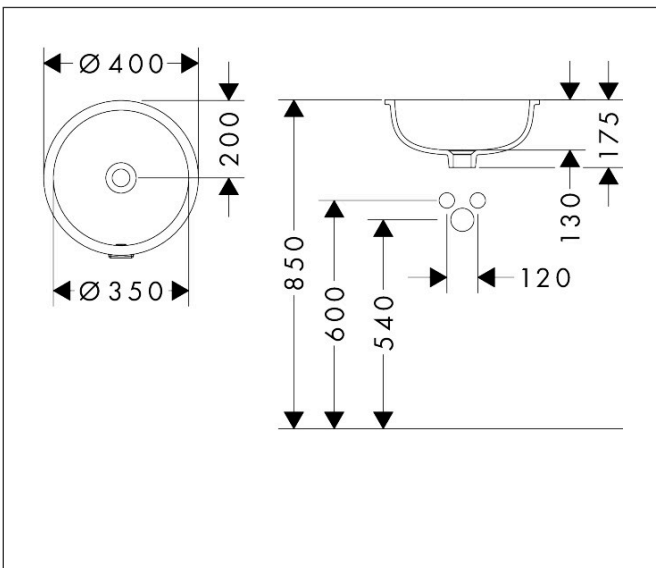

Merk	hansgrohe
Artikelnaam	Xuniva S onderbouw wastafel 350/350 zonder kraangat, met overloop, SmartClean
Art.nr.	61046450
Oppervlakte	wit
Netto prijs	180,70 EUR

Product foto

Kenmerken

- materiaal: keramiek
- buitenste afmetingen wastafel: 350 x 350 x 130 mm (b x d x h)
- binnenhoogte wastafel: 130 mm
- SmartClean: vuilafstotende glazuurlaag
- glansgraad: glanzend
- zonder kraangat
- met overloop
- zonder afvoergarnituur
- montagewijze: onderbouw
- met bevestigingsmateriaal
- overloopklasse: CL25

Maat tekeningen

Technologie

Certificaat

Merk	hansgrohe
Artikelnaam	Xuniva S onderbouw wastafel 350/350 zonder kraangat, met overloop, SmartClean
Art.nr.	61046450
Oppervlakte	wit
Netto prijs	180,70 EUR

Installatievoorbeelden

i Afmetingen kunnen variëren vanwege keramische toleranties die verband houden met het productieproces.