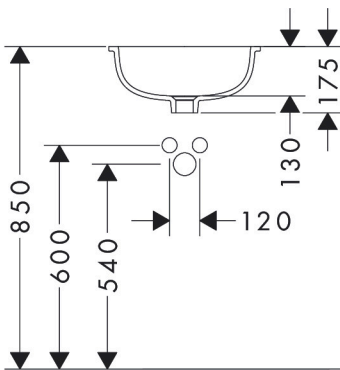

Merk	hansgrohe
Artikelnaam	Xuniva S onderbouw wastafel 350/350 zonder kraangat, met overloop, SmartClean
Art.nr.	61046450
Oppervlakte	wit
Netto prijs	180,70 EUR

Product foto

Kenmerken

- materiaal: keramiek
- buitenste afmetingen wastafel: 350 x 350 x 130 mm (b x d x h)
- binnenhoogte wastafel: 130 mm
- SmartClean: vuilafstotende glazuurlaag
- glansgraad: glanzend
- zonder kraangat
- met overloop
- zonder afvoergarnituur
- montagewijze: onderbouw
- met bevestigingsmateriaal
- overloopklasse: CL25

Maat tekeningen

Technologie

Certificaat

Merk	hansgrohe
Artikelnaam	Xuniva S onderbouw wastafel 350/350 zonder kraangat, met overloop, SmartClean
Art.nr.	61046450
Oppervlakte	wit
Netto prijs	180,70 EUR

Installatievoorbeelden

i Afmetingen kunnen variëren vanwege keramische toleranties die verband houden met het productieproces.