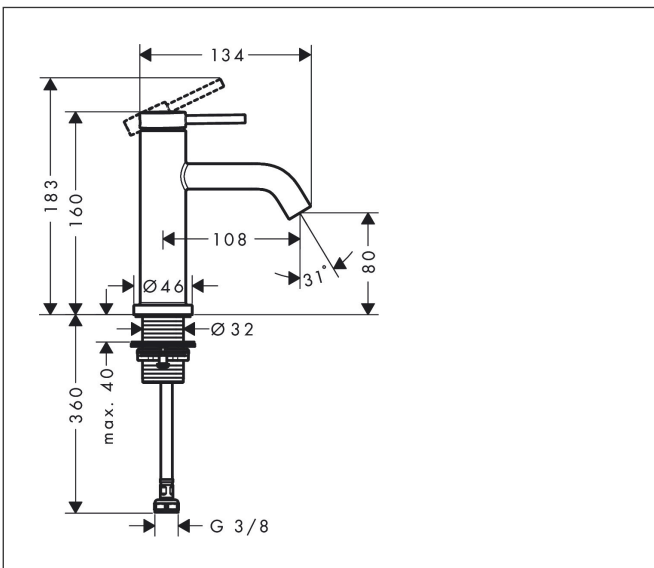

Merk	hansgrohe
Artikelnaam	Tecturis S toiletkraan 80 met rechte greep voor koud water of vooraf afgesteld water zonder afvoer
Art.nr.	73313140
Oppervlakte	Brushed Bronze
Netto prijs	217,69 EUR

Product foto

Kenmerken

- met vaste uitloop
- maximale doorstroomhoeveelheid bij 3 bar: 4 l/min
- EU taxonomie: max 6l/min - draagt substantieel bij aan duurzaamheid
- voorsprong: 108 mm
- uitloophoogte: 80.0 mm
- straalsoort: normale straal
- greepvariant: pingreep
- keramisch kardoos
- ComfortZone: 80

Maat tekeningen

Technologie

Merk hansgrohe
 Artikelnaam **Tecturis S** toiletkraan 80 met rechte greep voor koud water of vooraf afgesteld water zonder afvoer
 Art.nr. 73313140
 Oppervlakte Brushed Bronze
 Netto prijs 217,69 EUR

Stroomschema

Merk	hansgrohe
Artikelnaam	Tecturis S toiletkraan 80 met rechte greep voor koud water of vooraf afgesteld water zonder afvoer
Art.nr.	73313140
Oppervlakte	Brushed Bronze
Netto prijs	217,69 EUR