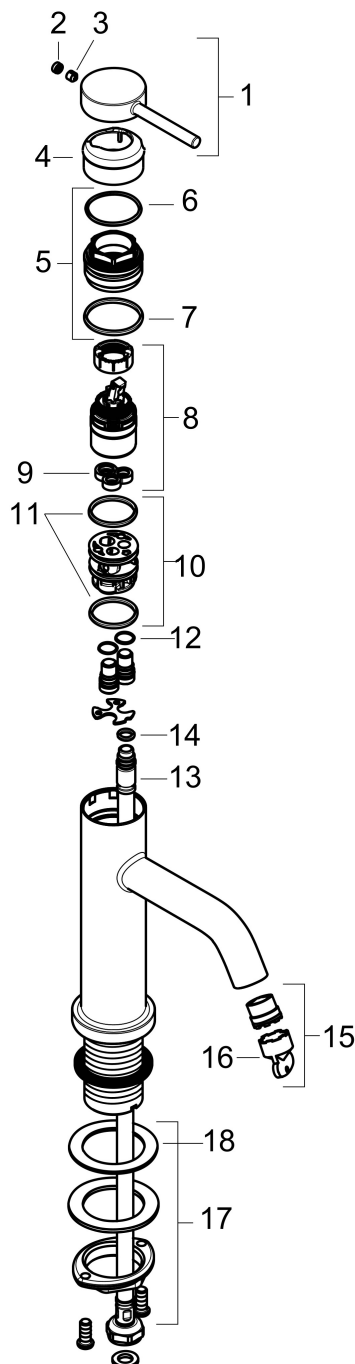

Merk	hansgrohe
Artikelnaam	Tecturis S toiletkraan 80 met rechte greep voor koud water of vooraf afgesteld water zonder afvoer
Art.nr.	73313140
Oppervlakte	Brushed Bronze
Netto prijs	217,69 EUR

Explosietekening voor bouwjaar: >09/23