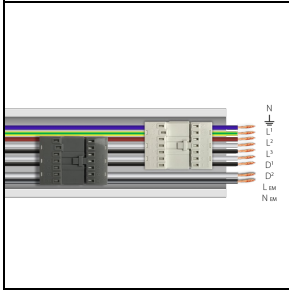

RAIL-A TRY 9P DALI/EM

310934

RAIL-A TRY 9P DALI/EM - L 1435 mm
(inclusief 2 beugels en eindkappen)

☐ WH-RAL9003 / Wit RAL9003