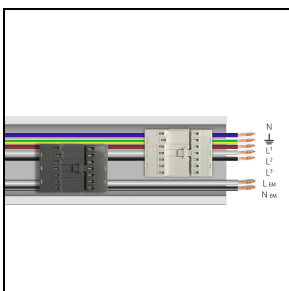

310565

RAIL-M TRY 7P EM - L 4305 mm
(inclusief 6 beugels)

☐ WH-RAL9003 / Wit RAL9003

Om een constante actualisering van haar producten te bevorderen, behoudt PERFORMANCE in LIGHTING zich het recht voor om zonder voorafgaande kennisgeving, wijzigingen aan te brengen. Daarom is het altijd aan te raden om de laatste versie te lezen die op de website www.performanceinlighting.com is gepubliceerd. Geleverde lumenoutput en stroomverbruik, inclusief verliezen, zijn onderhevig aan een tolerantie van +/-7%. Tenzij anders vermeld, gelden de waarden bij een omgevingstemperatuur van 25°C. De garantievoorwaarden zijn beschikbaar op <https://www.performanceinlighting.com/qr/company/led-warranty>