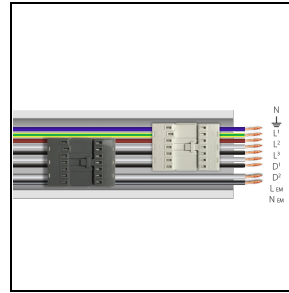

310936

RAIL-M TRY 9P DALI/EM - L 2870 mm
(inclusief 4 beugels)

☐ WH-RAL9003 / Wit RAL9003