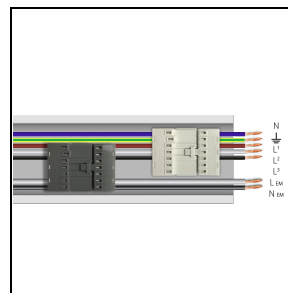

310564

RAIL-M TRY 7P EM - L 2870 mm
(inclusief 4 beugels)

☐ WH-RAL9003 / Wit RAL9003