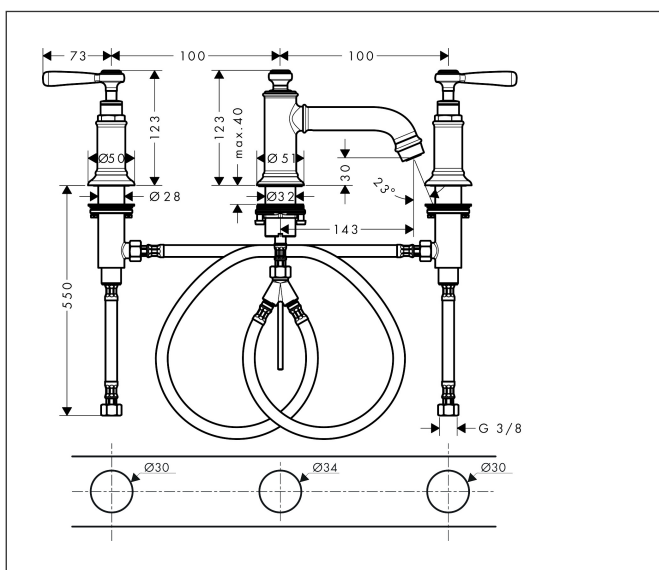

Merk	AXOR
Artikelnaam	AXOR Montreux 3-gats wastafelmengkraan 30 met rechte greep en afvoer met trekstang
Art.nr.	16535000
Oppervlakte	chrom
Netto prijs	864,04 EUR

Product foto

Kenmerken

- ComfortZone: 30
- voorsprong uitloop 143 mm
- uitloophoogte: 30 mm
- greepvariant: rechte greep
- vaste uitloop
- straalsoort: normale straal
- maximale doorstroomhoeveelheid bij 3 bar: 5 l/min
- keramische kranen warm/koud 90°
- pop-up afvoergarnituur G 1 1/4
- EU taxonomie: max 6l/min - draagt substantieel bij aan duurzaamheid

Maat tekeningen

Technologie

Straalsoorten

Merk AXOR
Artikelnaam **AXOR Montreux** 3-gats wastafelmengkraan 30 met rechte greep en afvoer met trekstang
Art.nr. 16535000
Oppervlakte chroom
Netto prijs 864,04 EUR

Stroomschema

1 With flow limiter

Merk	AXOR
Artikelnaam	AXOR Montreux 3-gats wastafelmengkraan 30 met rechte greep en afvoer met trekstang
Art.nr.	16535000
Oppervlakte	chrom
Netto prijs	864,04 EUR

Explosietekening voor bouwjaar: >01/17