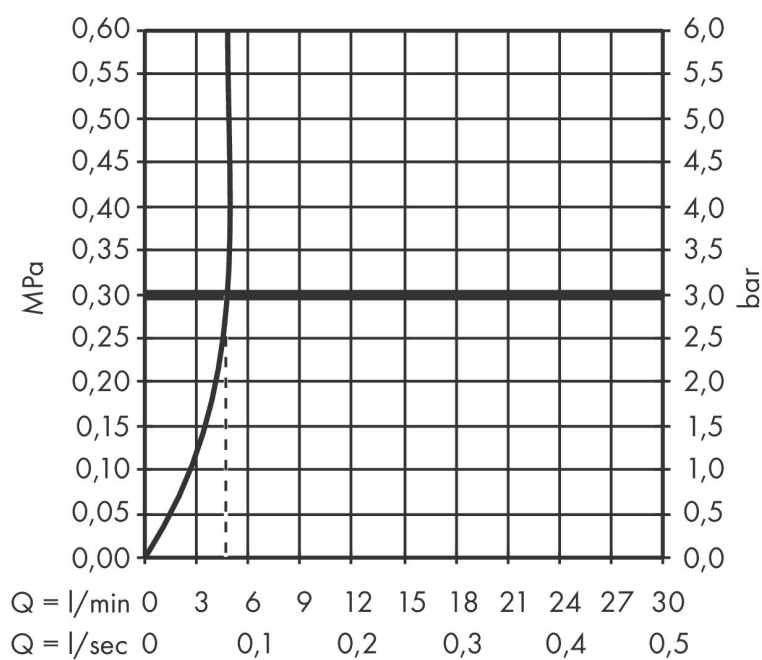

Merk	AXOR
Artikelnaam	AXOR Montreux 3-gats wastafelmengkraan 30 met rechte greep en afvoer met trekstang
Art.nr.	16535000
Oppervlakte	chrom
Netto prijs	864,04 EUR

Product foto

Kenmerken

- ComfortZone: 30
- voorsprong uitloop 143 mm
- uitloophoogte: 30 mm
- greepvariant: rechte greep
- vaste uitloop
- straalsoort: normale straal
- maximale doorstroomhoeveelheid bij 3 bar: 5 l/min
- keramische kranen warm/koud 90°
- pop-up afvoergarnituur G 1 1/4
- EU taxonomie: max 6l/min - draagt substantieel bij aan duurzaamheid

Maat tekeningen

Technologie

Straalsoorten

Merk AXOR
Artikelnaam **AXOR Montreux** 3-gats wastafelmengkraan 30 met rechte greep en afvoer met trekstang
Art.nr. 16535000
Oppervlakte chroom
Netto prijs 864,04 EUR

Stroomschema

1 With flow limiter

Merk	AXOR
Artikelnaam	AXOR Montreux 3-gats wastafelmengkraan 30 met rechte greep en afvoer met trekstang
Art.nr.	16535000
Oppervlakte	chrom
Netto prijs	864,04 EUR

Explosietekening voor bouwjaar: >01/17