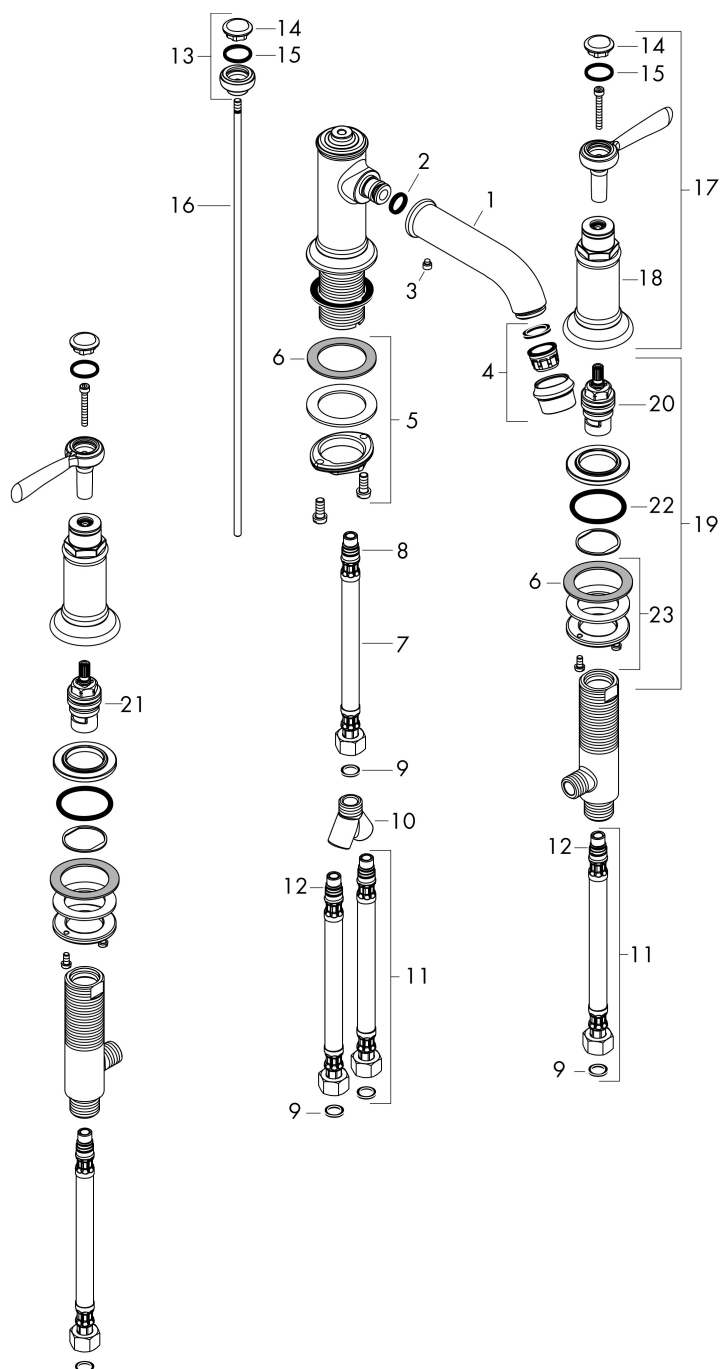

Maat tekeningen

Technologie

Straalsoorten

Merk AXOR
Artikelnaam **AXOR Montreux** 3-gats wastafelmengkraan 30 met rechte greep en afvoer met trekstang
Art.nr. 16535000
Oppervlakte chroom
Netto prijs 864,04 EUR

Stroomschema

1 With flow limiter

Merk	AXOR
Artikelnaam	AXOR Montreux 3-gats wastafelmengkraan 30 met rechte greep en afvoer met trekstang
Art.nr.	16535000
Oppervlakte	chrom
Netto prijs	864,04 EUR

Explosietekening voor bouwjaar: >01/17

Merk	AXOR
Artikelnaam	AXOR Montreux 3-gats wastafelmengkraan 30 met rechte greep en afvoer met trekstang
Art.nr.	16535000
Oppervlakte	chrom
Netto prijs	864,04 EUR

Onderdelen voor bouwjaar: >01/17

Pos	Beschrijving	Art.nr.	Prijs
1	uitloop compl.	92978000	42,22
2	O-ring 11x2,5	98487000	3,12
3	inbusschroef M6x5	98447000	3,12
4	perlator M22x1 (5 l/min + 25 l/min)	95381000	54,08
5	schachtbevestigingsset compl. (Ø 34)	95049000	13,21
6	stelring	97548000	3,12
7	aansluitslang 450 mm M8x0,75 G3/8	97206000	26,73
8	O-ring 7x1,5	98422000	3,12
9	dichtingsset	95581000	4,99
10	slangaansluitbocht	97753000	42,22
11	aansluitslang 450 mm M10x1 G3/8	96507000	34,01
12	O-ring 8x1,5	98423000	3,12
13	trekknop	98619000	66,87
14	greepstopset, koud / warm / neutraal	97987000	54,08
15	O-ring 16x2	98133000	3,12
16	trekstang	94067000	17,26
17	greep	16691000	193,02
18	rozet voor greep	97988000	153,50
19	kraaneenheid compl.	92933000	118,25
20	bovendeel links sluitend	94008000	34,01
21	bovendeel rechts sluitend	94009000	34,01
22	O-ring 34x3	98069000	3,12
23	schachtbevestiging voor stopkraan	96078000	26,73
a	afvoergarnituur	94139000	74,26