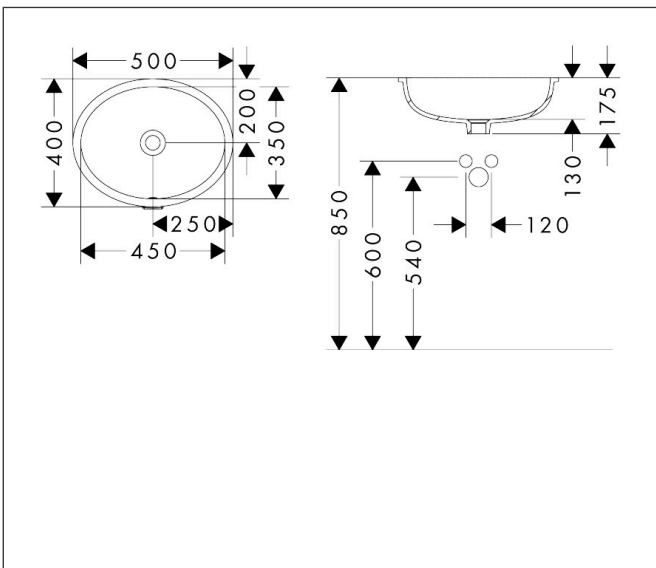

Merk	hansgrohe
Artikelnaam	Xuniva D onderbouw wastafel 450/350 zonder kraangat, met overloop, SmartClean
Art.nr.	61048450
Oppervlakte	wit
Netto prijs	212,69 EUR

Product foto

Kenmerken

- materiaal: keramiek
- buitenste afmetingen wastafel: 450 x 350 x 130 mm (b x d x h)
- binnenhoogte wastafel: 130 mm
- SmartClean: vuilafstotende glazuurlaag
- glansgraad: glanzend
- zonder kraangat
- met overloop
- montagewijze: onderbouw
- met bevestigingsmateriaal
- overloopklasse: CL25

Maat tekeningen

Technologie

Certificaat

Merk	hansgrohe
Artikelnaam	Xuniva D onderbouw wastafel 450/350 zonder kraangat, met overloop, SmartClean
Art.nr.	61048450
Oppervlakte	wit
Netto prijs	212,69 EUR

Installatievoorbeelden

i Afmetingen kunnen variëren vanwege keramische toleranties die verband houden met het productieproces.