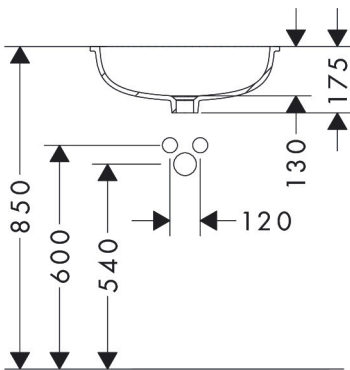

Merk	hansgrohe
Artikelnaam	Xuniva D onderbouw wastafel 450/350 zonder kraangat, met overloop, SmartClean
Art.nr.	61048450
Oppervlakte	wit
Netto prijs	212,69 EUR

Product foto

Kenmerken

- materiaal: keramiek
- buitenste afmetingen wastafel: 450 x 350 x 130 mm (b x d x h)
- binnenhoogte wastafel: 130 mm
- SmartClean: vuilafstotende glazuurlaag
- glansgraad: glanzend
- zonder kraangat
- met overloop
- montagewijze: onderbouw
- met bevestigingsmateriaal
- overloopklasse: CL25

Maat tekeningen

Technologie

Certificaat

Merk	hansgrohe
Artikelnaam	Xuniva D onderbouw wastafel 450/350 zonder kraangat, met overloop, SmartClean
Art.nr.	61048450
Oppervlakte	wit
Netto prijs	212,69 EUR

Installatievoorbeelden

i Afmetingen kunnen variëren vanwege keramische toleranties die verband houden met het productieproces.