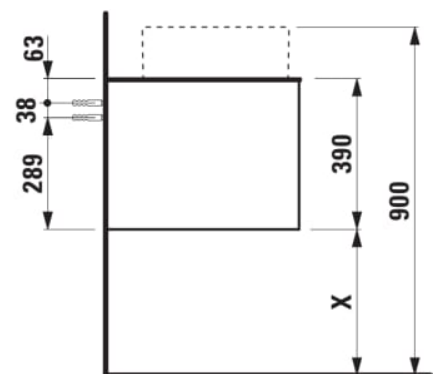

ARUN

Onderbouwkast 1606X504mm, 2 lades, cutout rechts, Ardesia Bianca top

AFMETINGEN

Lengte	1605 mm
Breedte	505 mm
Hoogte	390 mm

KLEUR EN AFWERKING

250 Licht eiken

Deuren en lades combinatie : 2 lades

Positie wastafel : Rechts

Type installatie : Wandhangend

Materiaal : MDF

Structuur meubelen : Lades

Netto gewicht / kg : 68

Systeem voor sluiten en openen : Softclose lades

TECHNISCHE TEKENINGEN

TE COMBINEREN MET

Waskom 450X380