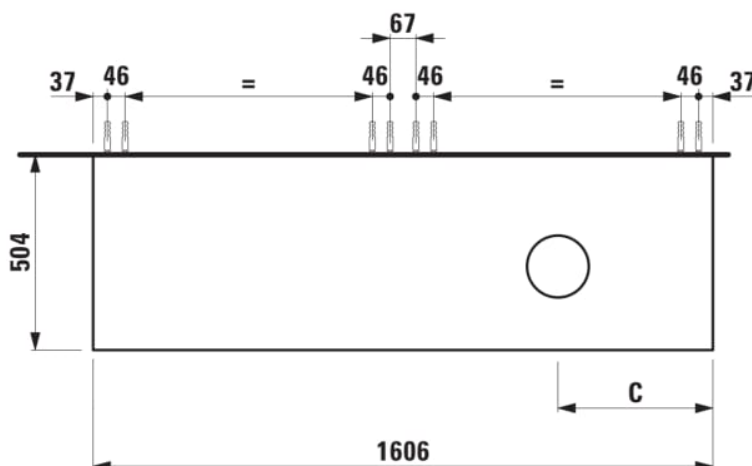

ARUN

Onderbouwkast 1606X504mm, 2 lades, cutout rechts, Ardesia Bianca top

AFMETINGEN

Lengte	1605 mm
Breedte	505 mm
Hoogte	390 mm

KLEUR EN AFWERKING

250 Licht eiken

Deuren en lades combinatie : 2 lades

Positie wastafel : Rechts

Type installatie : Wandhangend

Materiaal : MDF

Structuur meubelen : Lades

Netto gewicht / kg : 68

Systeem voor sluiten en openen : Softclose lades

TECHNISCHE TEKENINGEN

TE COMBINEREN MET

Waskom 450X380