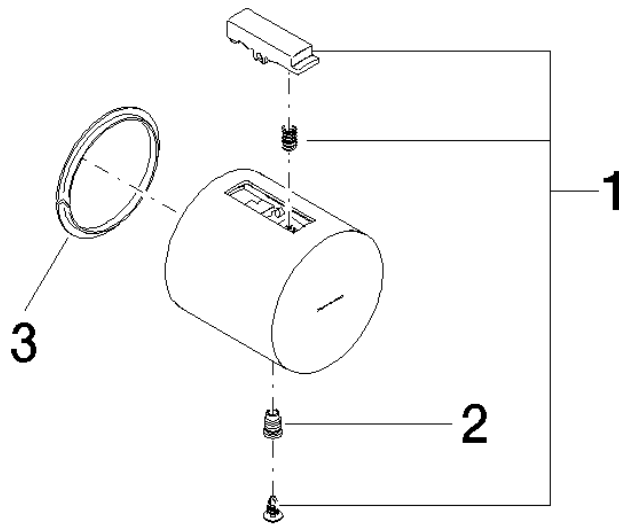

## Griff für Thermostat Ø 48 x 48 mm - Schwarz matt

---

90 17 33 015 00

## Griff für Thermostat Ø 48 x 48 mm - Schwarz matt

---

90 17 33 015 00

Griff für Thermostat Ø 48 x 48 mm - Schwarz matt

---

90 17 33 015 00