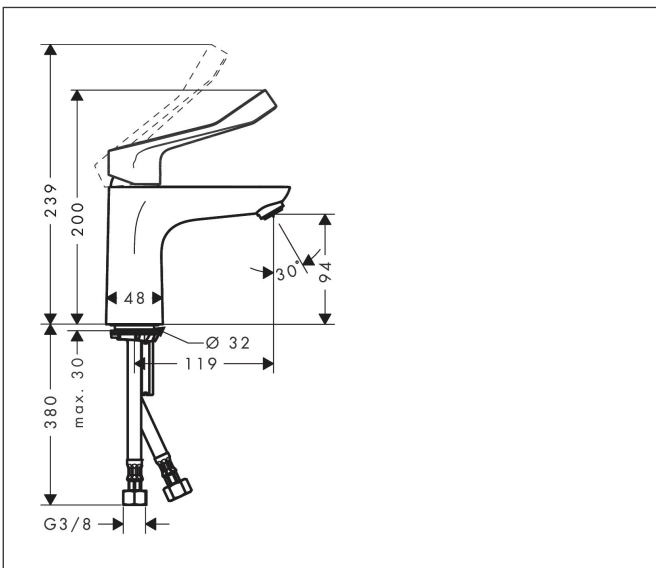

Merk	hansgrohe
Artikelnaam	Focus ééngreeps wastafelmengkraan 100 Care CoolStart met verlengde greep zonder afvoer
Art.nr.	31917000
Oppervlakte	chrom
Netto prijs	171,95 EUR

Product foto

Kenmerken

- ComfortZone: 100
- voorsprong uitloop 119 mm
- uitloophoogte: 94 mm
- greepvariant: rechte greep
- vaste uitloop
- straalsoort: laminaire straal
- maximale doorstroomhoeveelheid bij 3 bar: 5 l/min
- keramisch kardoes
- koud water met de greep in de middenpositie, bespaart energie en kosten
- EU taxonomie: max 6l/min - draagt substantieel bij aan duurzaamheid

Maat tekeningen

Technologie

Straalsoorten

Certificaat

Merk hansgrohe
 Artikelnaam **Focus** ééngreeps wastafelmengkraan 100 Care CoolStart met verlengde greep
 zonder afvoer
 Art.nr. 31917000
 Oppervlakte chroom
 Netto prijs 171,95 EUR

Stroomschema

1 With flow limiter

2 Zonder doorstroombgrenzer

Merk	hansgrohe
Artikelnaam	Focus ééngreeps wastafelmengkraan 100 Care CoolStart met verlengde greep zonder afvoer
Art.nr.	31917000
Oppervlakte	chrom
Netto prijs	171,95 EUR

Explosietekening voor bouwjaar: >04/17

Merk	hansgrohe
Artikelnaam	Focus ééngreeps wastafelmengkraan 100 Care CoolStart met verlengde greep zonder afvoer
Art.nr.	31917000
Oppervlakte	chroom
Netto prijs	171,95 EUR