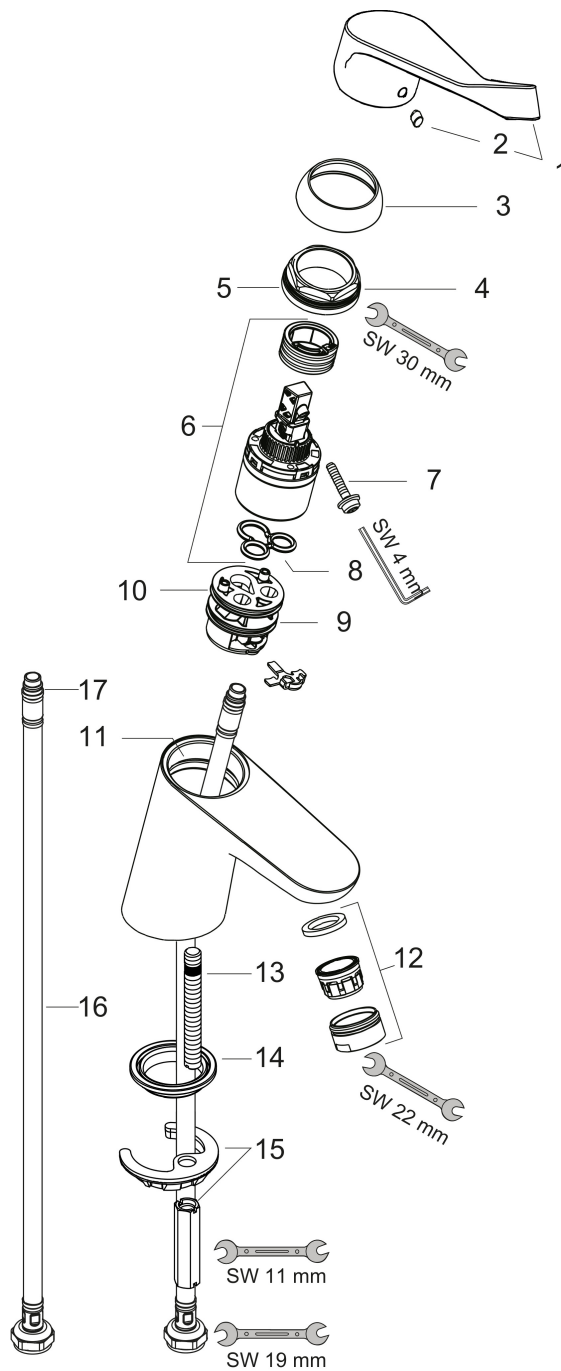

Stroomschema

1 With flow limiter

2 Zonder doorstroombgrenzer

Merk	hansgrohe
Artikelnaam	Focus ééngreeps wastafelmengkraan 100 Care CoolStart met verlengde greep zonder afvoer
Art.nr.	31917000
Oppervlakte	chrom
Netto prijs	171,95 EUR

Explosietekening voor bouwjaar: >04/17

Merk	hansgrohe
Artikelnaam	Focus ééngreeps wastafelmengkraan 100 Care CoolStart met verlengde greep zonder afvoer
Art.nr.	31917000
Oppervlakte	chroom
Netto prijs	171,95 EUR

Onderdelen voor bouwjaar: >04/17

Pos	Beschrijving	Art.nr.	Prijs
1	greep	92452000	54,08
2	greepstop	96338000	3,12
3	afdekkap	97406000	17,26
4	moer	97209000	13,21
5	O-Ring 32x2	98193000	3,12
6	kardoes compl.	92730000	54,08
7	borgschroef	95140000	4,99
8	dichting	95008000	8,01
9	kardoesadapter	98324000	13,21
10	O-Ring 30x2	98186000	3,12
11	O-ring 35x2	92604000	4,99
12	perlator laminar M24x1 (5 l/min)	95987000	17,26
13	schroef M8 x 68	97736000	4,99
14	dichting Ø 42	98722000	4,99
15	schachtbevestigingsset compl.	96016000	26,73
16	aansluitslang 450 mm M8x0,75 G3/8	97206000	26,73
17	dichtingsset	95581000	4,99