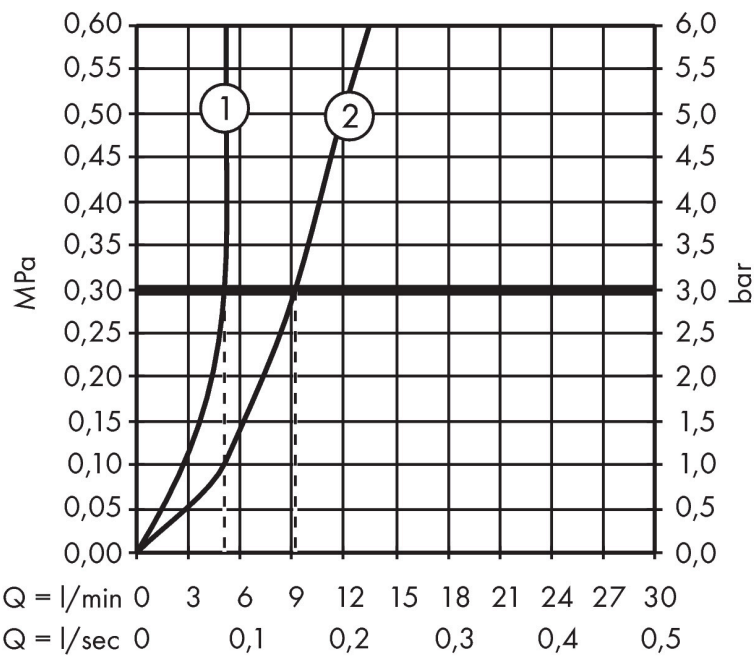

Merk	hansgrohe
Artikelnaam	Focus ééngreeps wastafelmengkraan 100 Care CoolStart met verlengde greep zonder afvoer
Art.nr.	31917000
Oppervlakte	chrom
Netto prijs	171,95 EUR

Product foto

Kenmerken

- ComfortZone: 100
- voorsprong uitloop 119 mm
- uitloophoogte: 94 mm
- greepvariant: rechte greep
- vaste uitloop
- straalsoort: laminaire straal
- maximale doorstroomhoeveelheid bij 3 bar: 5 l/min
- keramisch kardoes
- koud water met de greep in de middenpositie, bespaart energie en kosten
- EU taxonomie: max 6l/min - draagt substantieel bij aan duurzaamheid

Maat tekeningen

Technologie

Straalsoorten

Certificaat

Merk hansgrohe
 Artikelnaam **Focus** ééngreeps wastafelmengkraan 100 Care CoolStart met verlengde greep
 zonder afvoer
 Art.nr. 31917000
 Oppervlakte chroom
 Netto prijs 171,95 EUR

Stroomschema

1 With flow limiter

2 Zonder doorstroombgrenzer

Merk	hansgrohe
Artikelnaam	Focus ééngreeps wastafelmengkraan 100 Care CoolStart met verlengde greep zonder afvoer
Art.nr.	31917000
Oppervlakte	chrom
Netto prijs	171,95 EUR

Explosietekening voor bouwjaar: >04/17

Merk	hansgrohe
Artikelnaam	Focus ééngreeps wastafelmengkraan 100 Care CoolStart met verlengde greep zonder afvoer
Art.nr.	31917000
Oppervlakte	chroom
Netto prijs	171,95 EUR