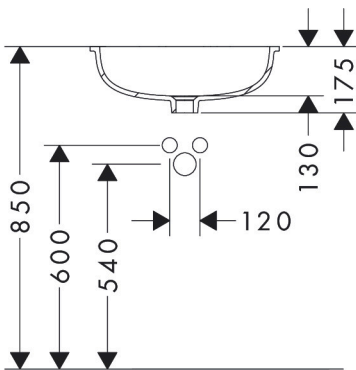

## Kenmerken

- materiaal: keramiek
- buitenste afmetingen wastafel: 450 x 350 x 130 mm (b x d x h)
- binnenhoogte wastafel: 130 mm
- SmartClean: vuilafstotende glazuurlaag
- glansgraad: glanzend
- zonder kraangat
- met overloop
- zonder afvoergarnituur
- montagewijze: onderbouw
- met bevestigingsmateriaal
- overloopklasse: CL25

## Maat tekeningen

## Technologie

## Installatievoorbeelden

**i** Afmetingen kunnen variëren vanwege keramische toleranties die verband houden met het productieproces.