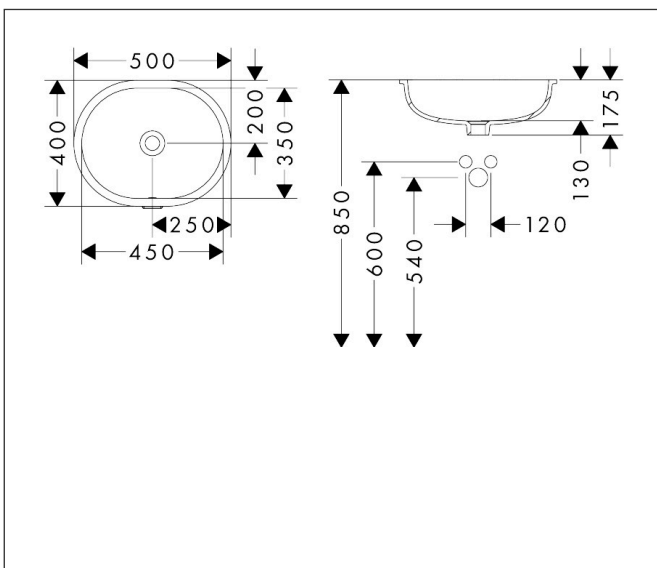

## Kenmerken

- materiaal: keramiek
- buitenste afmetingen wastafel: 450 x 350 x 130 mm (b x d x h)
- binnenhoogte wastafel: 130 mm
- SmartClean: vuilafstotende glazuurlaag
- glansgraad: glanzend
- zonder kraangat
- met overloop
- zonder afvoergarnituur
- montagewijze: onderbouw
- met bevestigingsmateriaal
- overloopklasse: CL25

## Maat tekeningen

## Installatievoorbeelden

**i** Afmetingen kunnen variëren vanwege keramische toleranties die verband houden met het productieproces.