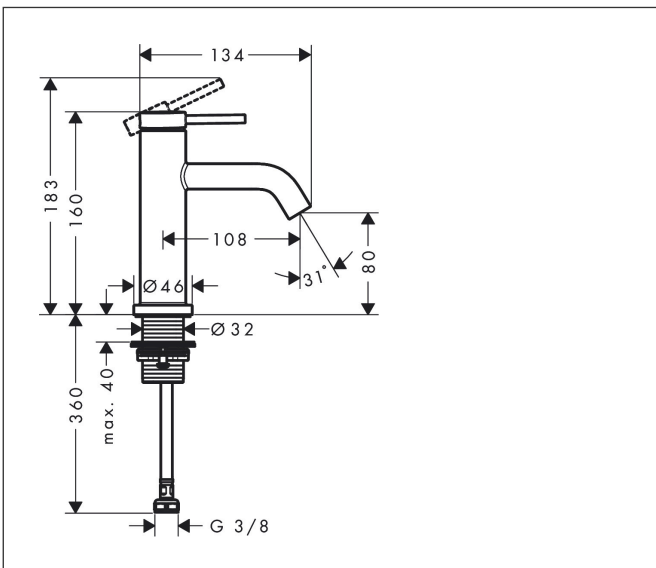

Merk	hansgrohe
Artikelnaam	<b>Tecturis S</b> toiletkraan 80 met rechte greep voor koud water of vooraf afgesteld water zonder afvoer
Art.nr.	73313670
Oppervlakte	Mat zwart
Netto prijs	203,17 EUR

## Kenmerken

- met vaste uitloop
- maximale doorstroomhoeveelheid bij 3 bar: 4 l/min
- EU taxonomie: max 6l/min - draagt substantieel bij aan duurzaamheid
- voorsprong: 108 mm
- uitloophoogte: 80.0 mm
- straalsoort: normale straal
- greepvariant: pingreep
- keramisch kardoos
- ComfortZone: 80

## Maat tekeningen

## Technologie

Merk hansgrohe  
 Artikelnaam **Tecturis S** toiletkraan 80 met rechte greep voor koud water of vooraf afgesteld water zonder afvoer  
 Art.nr. 73313670  
 Oppervlakte Mat zwart  
 Netto prijs 203,17 EUR