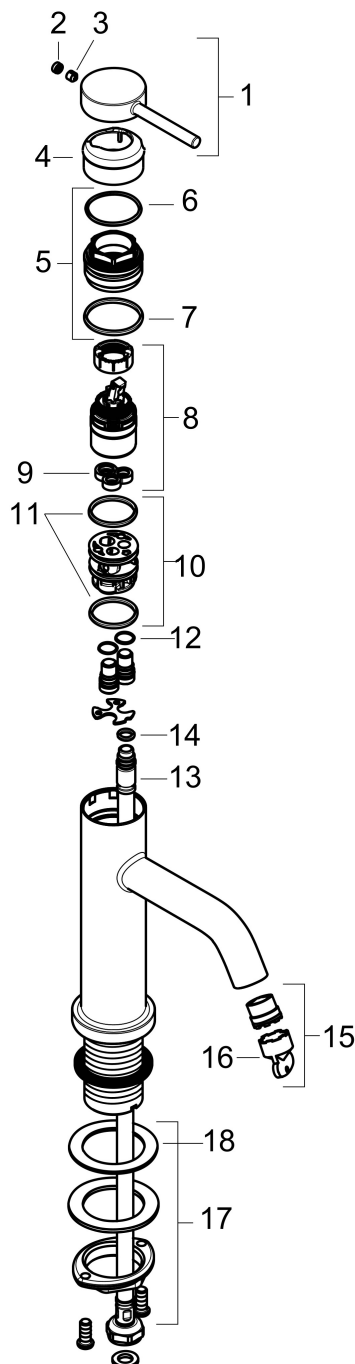

Merk	hansgrohe
Artikelnaam	Tecturis S toiletkraan 80 met rechte greep voor koud water of vooraf afgesteld water zonder afvoer
Art.nr.	73313670
Oppervlakte	Mat zwart
Netto prijs	203,17 EUR

Explosietekening voor bouwjaar: >09/23