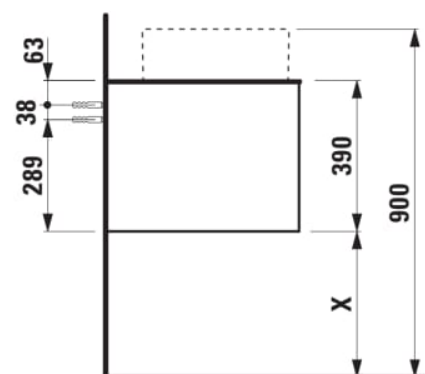

DESSINS TECHNIQUES