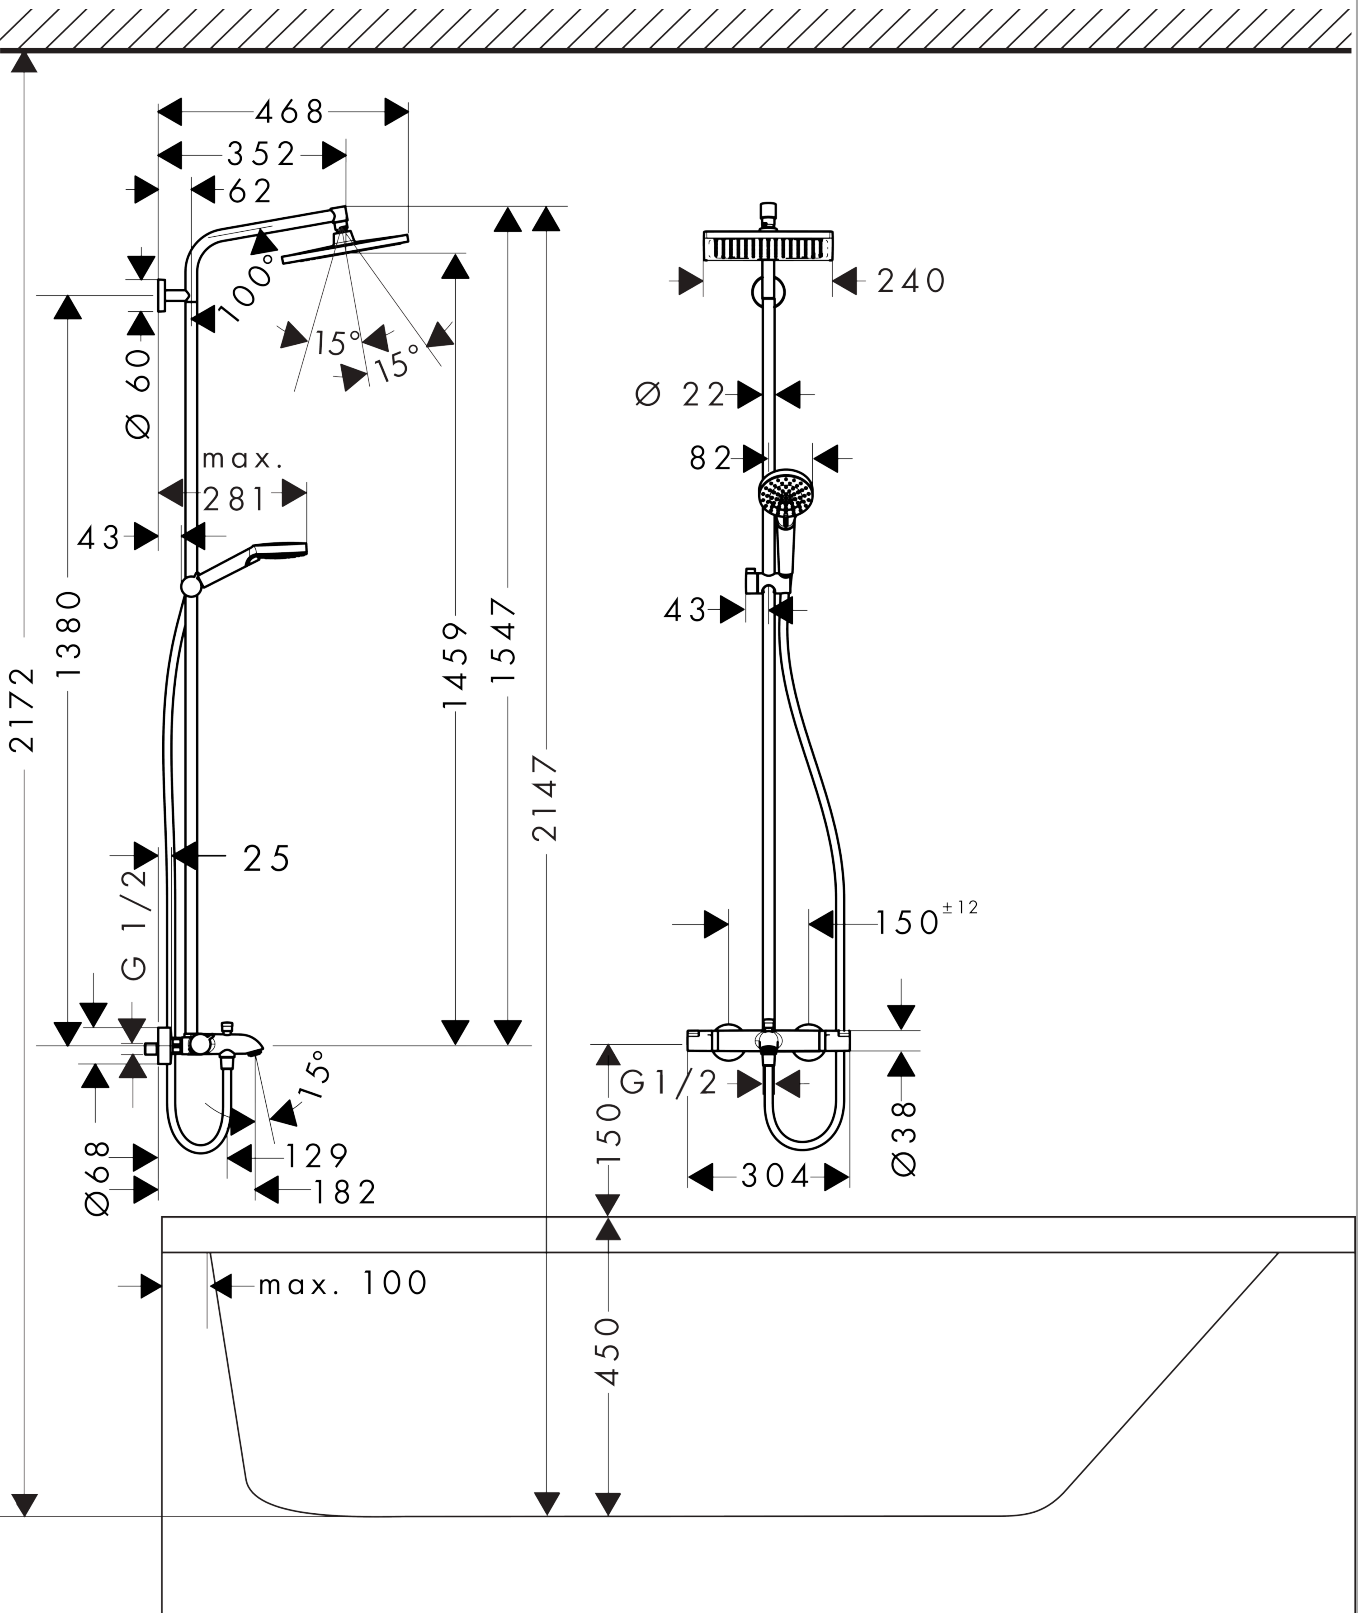

Crometta E
Showerpipe 240 1jet met badthermostaat
 Finish: **chrom** Artikelnummer: **27298000**

Beschrijving

- bestaat uit: hoofddouche, handdouche, badthermostaat, doucheslang, schuifstuk, douchestang
- hoofddouche Crometta E 240
- afmeting hoofddouche: 240 x 240 mm
- straalsoort hoofddouche: Rain
- oppervlak straalplaat: chrom
- max. waterdoorstroom baduitloop 20 l/min
- straalsoort handdouche: Rain, IntenseRain
- doorstroomhoeveelheid van handdouche bij 3 bar: 13,5 l/min
- maximale doorstroomhoeveelheid voor Showerpipe bij 3 bar: 19,5 l/min
- minimale bedrijfsdruk: 1 bar
- maximale bedrijfsdruk: 10 bar
- kogelgewricht: hoek hoofddouche verstelbaar
- hellingshoek handdouchehouder kan worden aangepast met 45°
- in hoogte verstelbare handdouchehouder
- lengte douchearm hoofddouche: 350 mm
- thermostaat Ecostat Comfort
- veiligheidsblokkering bij 40°C
- SafetyFunctie: maximale warmwatertemperatuur vooraf instelbaar
- functies bediend met draaigreep
- hartafstand: 150 ± 12 mm
- hoogte van buis kan worden verkort
- intrinsiek veilig tegen terugstroming
- diameter glijstang: 22 mm
- 3 functies

Inbouwvoorbeeld

Crometta E
Showerpip 240 1jet met badthermostaat
 Finish: **chrom** Artikelnummer: **27298000**

Explosietekening

Bouwjaar: >04/16

Crometta E
Showerpipe 240 1jet met badthermostaat
 Finish: **chrom** Artikelnummer: **27298000**