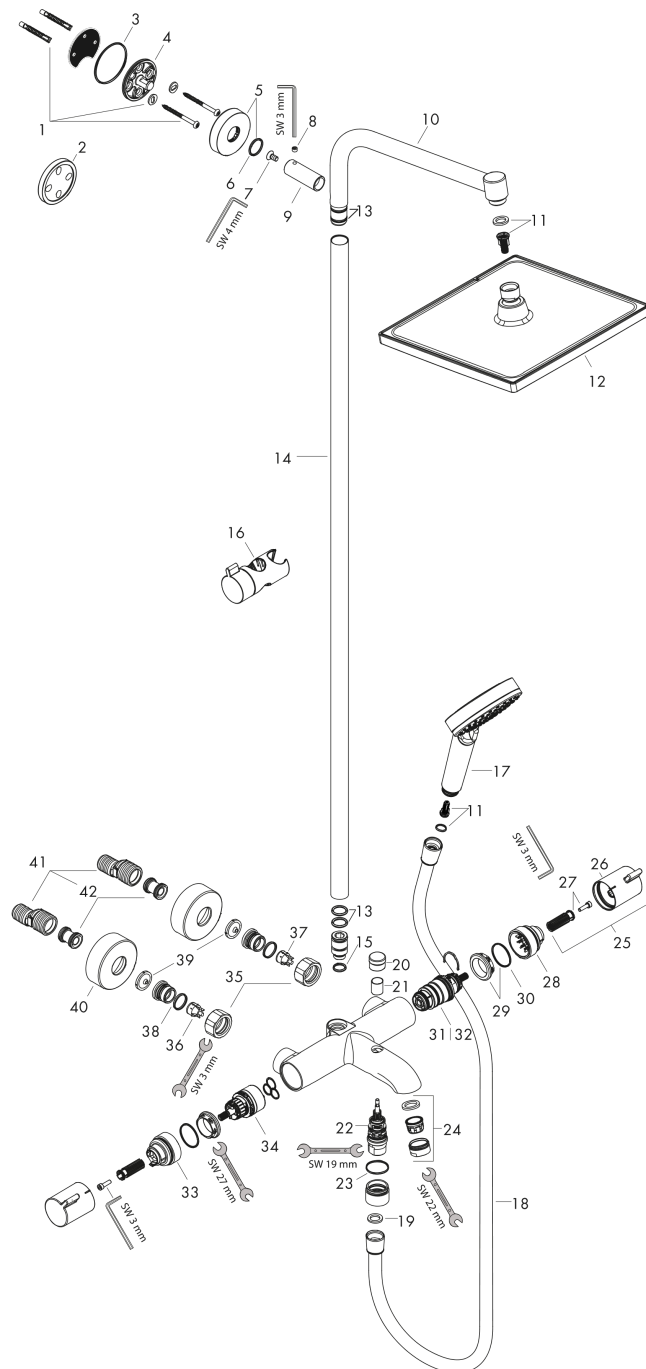

Crometta E
Showerpip 240 1jet met badthermostaat
Finish: **chrom**   Artikelnummer: **27298000**

Explosietekening

Bouwjaar: >04/16

Crometta E
Showerpipe 240 1jet met badthermostaat
Finish: **chrom** Artikelnummer: **27298000**

Reserveonderdelenlijst

Bouwjaar: >04/16

Regel	Beschrijving	Artikelnummer	Prijs incl. BTW	VE
1	bevestigingsmateriaal	96179000	11,13 €	1
2	opvulschijf 7 mm	95239000	14,04 €	1
3	O-Ring 50x2	98187000	2,90 €	1
4	muurflans	95688000	27,95 €	1
5	rozet Ø 60 mm	95692000	17,91 €	1
6	O-ring 20x2	98165000	2,90 €	1
7	schroef	92137000	4,96 €	1
8	inbusschroef M6x5	98447000	2,90 €	1
9	huls	92166000	35,82 €	1
10	douche-arm	93072000	123,78 €	1
11	filter	97708000	4,96 €	1
12	Hoofdouche	26726000	-	1
13	O-ring 15x2,5	98131000	2,90 €	1
14	stijgbuis 1375 mm	92404000	202,92 €	1
15	O-ring 12x2,25	98382000	2,90 €	1
16	schuifstuk cpl.	92366000	35,82 €	1
17	Handdouche	26330400	-	1
18	doucheslang Isiflex'B 2,00 m	28274000	-	1
19	dichting	98058000	2,90 €	1
20	trekknop	96466000	14,04 €	1
21	huls	97738000	4,96 €	1
22	omstelling compl.	94077000	35,82 €	1
23	O-ring 14x2	98129000	2,90 €	1
24	perlator M24x1 (30 l/min)	96512000	14,04 €	1
25	greep	95836000	27,95 €	1
26	drukknop	92848000	4,96 €	1
27	greepadapter m. schroef	95843000	8,11 €	1
28	aanslagring	95839000	17,91 €	1
29	moer	98913000	17,91 €	1
30	O-ring 26x1,5	98390000	2,90 €	1
31	temperatuur regeleenheid	98282000	99,58 €	1
32	regeleenheid voor verwisselde aansluitingen	92373000	247,57 €	1
33	aanslagring	95984000	35,82 €	1
34	bovendeel met omstelling	98283000	70,30 €	1
35	moeren set	96157000	27,95 €	1
36	terugslagklep (drukbestendig tot 2 MPa)	93136000	27,95 €	1
37	terugslagklep	96737000	27,95 €	1
38	O-ring 17x1,5	98137000	2,90 €	1
39	zeefdichting	96922000	8,11 €	1
40	rozet Ø 68 mm	96467000	17,91 €	1
41	S-koppelingenset (±12 mm)	94140000	44,65 €	1