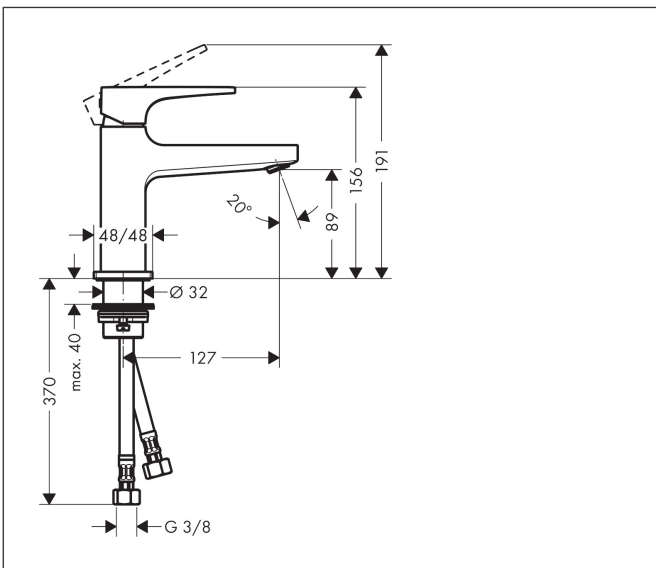

Merk	hansgrohe
Artikelnaam	Metropol ééngreeps fonteinmengkraan 100 met rechte greep en PushOpen afvoerplug
Art.nr.	32500700
Oppervlakte	mat wit
Netto prijs	471,80 EUR

Product foto

Kenmerken

- ComfortZone: 100
- voorsprong uitloop 127 mm
- uitloophoogte: 89 mm
- greepvariant: rechte greep
- vaste uitloop
- straalsoort: normale straal
- maximale doorstroomhoeveelheid bij 3 bar: 5 l/min
- keramisch kardoes
- push-open afvoergarnituur G 1¼
- materiaal afvoergarnituur: metaal
- EU taxonomie: max 6l/min - draagt substantieel bij aan duurzaamheid

Maat tekeningen

Technologie

Straalsoorten

Certificaat

Merk hansgrohe
 Artikelnaam **Metropol** ééngreeps fonteinmengkraan 100 met rechte greep en PushOpen afvoerplug
 Art.nr. 32500700
 Oppervlakte mat wit
 Netto prijs 471,80 EUR

Stroomschema

Merk	hansgrohe
Artikelnaam	Metropol ééngreeps fonteinmengkraan 100 met rechte greep en PushOpen afvoerplug
Art.nr.	32500700
Oppervlakte	mat wit
Netto prijs	471,80 EUR

Explosietekening voor bouwjaar: >11/19

Merk	hansgrohe
Artikelnaam	Metropol ééngreeps fonteinmengkraan 100 met rechte greep en PushOpen afvoerplug
Art.nr.	32500700
Oppervlakte	mat wit
Netto prijs	471,80 EUR

Onderdelen voor bouwjaar: >11/19

Pos	Beschrijving	Art.nr.	Prijs
1	greep	92995700	100,36
2	greepstop	95704000	3,12
3	afdekkap	92625700	40,14
4	moer	92689000	21,22
5	O-ring 27x1,5	92527000	8,01
6	O-ring 25x1,5	98146000	4,99
7	kardoes compl.	97685000	54,08
8	dichting	98865000	26,73
9	kardoesadapter	92628000	17,26
10	kardoesadapter	98866000	26,73
11	O-ring 23x2	98398000	3,12
12	perlator M24x1 (5 l/min)	92996000	26,73
13	servicesleutel	95661000	4,99
14	O-ring 32x1,5	92936000	3,12
15	rozet	93048700	51,06
16	schachtbevestigingsset compl. (Ø 32)	13961000	21,22
17	vlakdichting	98749000	4,99
18	stelring	97548000	3,12
19	aansluitslang 450 mm M8x0,75 G3/8	97206000	26,73
20	O-ring 6,6x1,6	93019000	3,12
a	Afvoerplug Push-Open	50100700	98,50
b	schachtverlenging	13898000	66,87