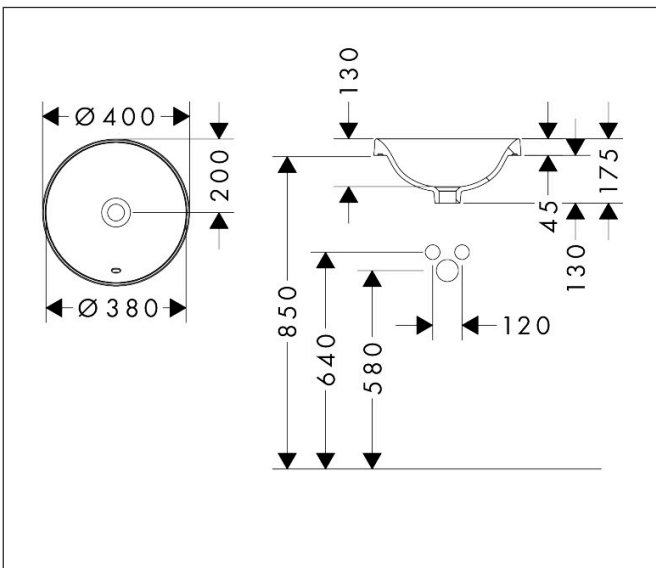

Merk	hansgrohe
Artikelnaam	Xuniva S opbouw wastafel 400/400 zonder kraangat, met overloop, SmartClean
Art.nr.	61054450
Oppervlakte	wit
Netto prijs	219,80 EUR

Product foto

Kenmerken

- materiaal: keramiek
- buitenste afmetingen wastafel: 400 x 400 x 45 mm (b x d x h)
- binnenhoogte wastafel: 130 mm
- SmartClean: vuilafstotende glazuurlaag
- glansgraad: glanzend
- zonder kraangat
- met overloop
- zonder afvoergarnituur
- montagewijze: ingebouwd
- overloopklasse: CL25

Maat tekeningen

Technologie

Certificaat

Merk	hansgrohe
Artikelnaam	Xuniva S opbouw wastafel 400/400 zonder kraangat, met overloop, SmartClean
Art.nr.	61054450
Oppervlakte	wit
Netto prijs	219,80 EUR

Installatievoorbeelden

i Afmetingen kunnen variëren vanwege keramische toleranties die verband houden met het productieproces.