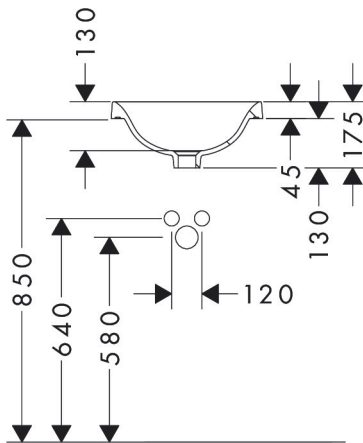

Merk	hansgrohe
Artikelnaam	Xuniva S opbouw wastafel 400/400 zonder kraangat, met overloop, SmartClean
Art.nr.	61054450
Oppervlakte	wit
Netto prijs	219,80 EUR

Product foto

Kenmerken

- materiaal: keramiek
- buitenste afmetingen wastafel: 400 x 400 x 45 mm (b x d x h)
- binnenhoogte wastafel: 130 mm
- SmartClean: vuilafstotende glazuurlaag
- glansgraad: glanzend
- zonder kraangat
- met overloop
- zonder afvoergarnituur
- montagewijze: ingebouwd
- overloopklasse: CL25

Maat tekeningen

Technologie

Certificaat

Merk	hansgrohe
Artikelnaam	Xuniva S opbouw wastafel 400/400 zonder kraangat, met overloop, SmartClean
Art.nr.	61054450
Oppervlakte	wit
Netto prijs	219,80 EUR

Installatievoorbeelden

i Afmetingen kunnen variëren vanwege keramische toleranties die verband houden met het productieproces.