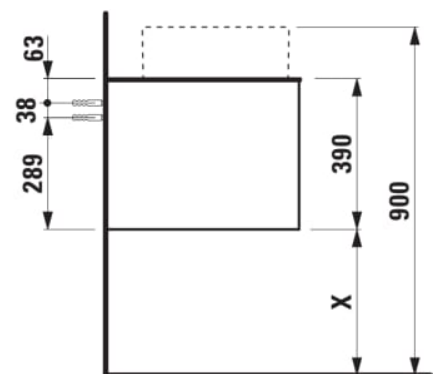

TECHNISCHE TEKENINGEN