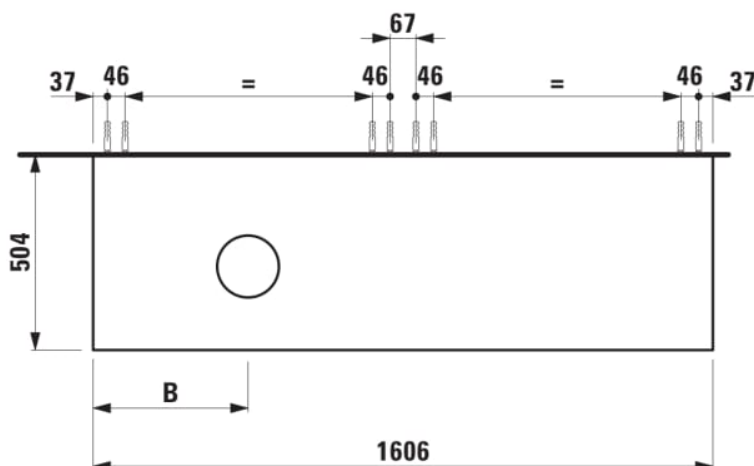

TECHNISCHE TEKENINGEN