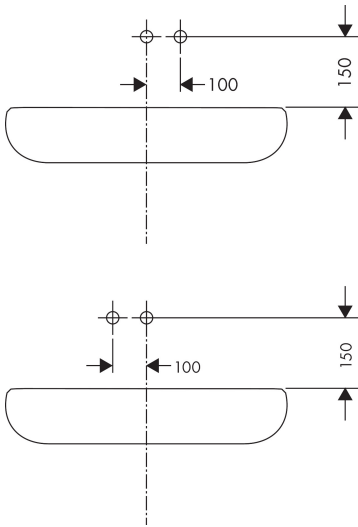

Kenmerken

- voorsprong uitloop 225 mm
- greepvariant: rechte greep
- vaste uitloop
- straalsoort: normale straal
- maximale doorstroomhoeveelheid bij 3 bar: 5 l/min
- keramisch kardoos
- zonder wastegarnituur, met afvoerplug (art.nr. 50001)
- materiaal afvoergarnituur: metaal
- de greep kan rechts of links worden geplaatst, afhankelijk van de montage van het inbouwdeel
- EU taxonomie: max 6l/min - draagt substantieel bij aan duurzaamheid

Benodigde onderdelen

Product foto	Artikelnaam	Art.nr.	Prijs
	hansgrohe Inbouwdeel voor ééngreeps wastafelkraan wandmontage	13622180	233,66

Merk: hansgrohe
 Artikelnaam: **Talis E** ééngreeps wastafelmengkraan afbouwdeel voor wandmontage, plaat, voorsprong 225 mm en PushOpen afvoerplug
 Art.nr.: 71734700
 Oppervlakte: mat wit
 Netto prijs: 413,07 EUR

Stroomschema

Merk	hansgrohe
Artikelnaam	Talis E ééngreeps wastafelmengkraan afbouwdeel voor wandmontage, plaat, voorsprong 225 mm en PushOpen afvoerplug
Art.nr.	71734700
Oppervlakte	mat wit
Netto prijs	413,07 EUR

Installatievoorbeelden

i Afmetingen kunnen variëren vanwege keramische toleranties die verband houden met het productieproces.

Merk	hansgrohe
Artikelnaam	Talis E ééngreeps wastafelmengkraan afbouwdeel voor wandmontage, plaat, voorsprong 225 mm en PushOpen afvoerplug
Art.nr.	71734700
Oppervlakte	mat wit
Netto prijs	413,07 EUR