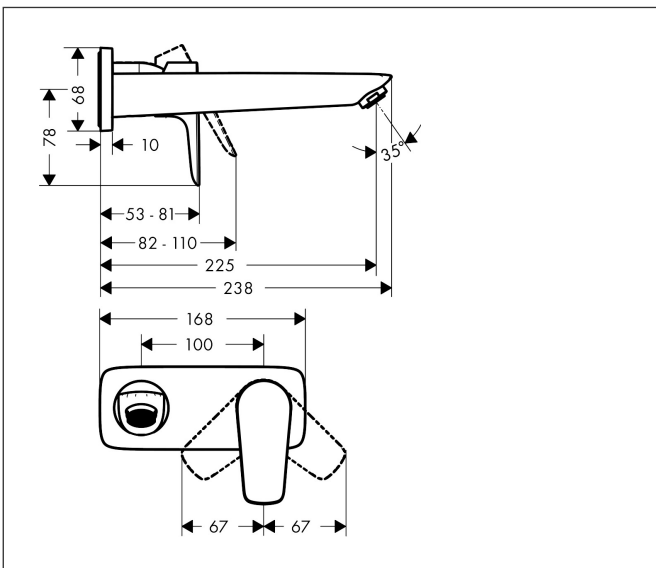

Merk	hansgrohe
Artikelnaam	Talis E ééngreeps wastafelmengkraan afbouwdeel voor wandmontage, plaat, voorsprong 225 mm en PushOpen afvoerplug
Art.nr.	71734700
Oppervlakte	mat wit
Netto prijs	413,07 EUR

Product foto

Kenmerken

- voorsprong uitloop 225 mm
- greepvariant: rechte greep
- vaste uitloop
- straalsoort: normale straal
- maximale doorstroomhoeveelheid bij 3 bar: 5 l/min
- keramisch kardoos
- zonder wastegarnituur, met afvoerplug (art.nr. 50001)
- materiaal afvoergarnituur: metaal
- de greep kan rechts of links worden geplaatst, afhankelijk van de montage van het inbouwdeel
- EU taxonomie: max 6l/min - draagt substantieel bij aan duurzaamheid

Maat tekeningen

Technologie

Straalsoorten

Merk	hansgrohe
Artikelnaam	Talis E ééngreeps wastafelmengkraan afbouwdeel voor wandmontage, plaat, voorsprong 225 mm en PushOpen afvoerplug
Art.nr.	71734700
Oppervlakte	mat wit
Netto prijs	413,07 EUR

Benodigde onderdelen

Product foto	Artikelnaam	Art.nr.	Prijs
	hansgrohe Inbouwdeel voor ééngreeps wastafelkraan wandmontage	13622180	233,66

Merk: hansgrohe
 Artikelnaam: **Talis E** ééngreeps wastafelmengkraan afbouwdeel voor wandmontage, plaat, voorsprong 225 mm en PushOpen afvoerplug
 Art.nr.: 71734700
 Oppervlakte: mat wit
 Netto prijs: 413,07 EUR