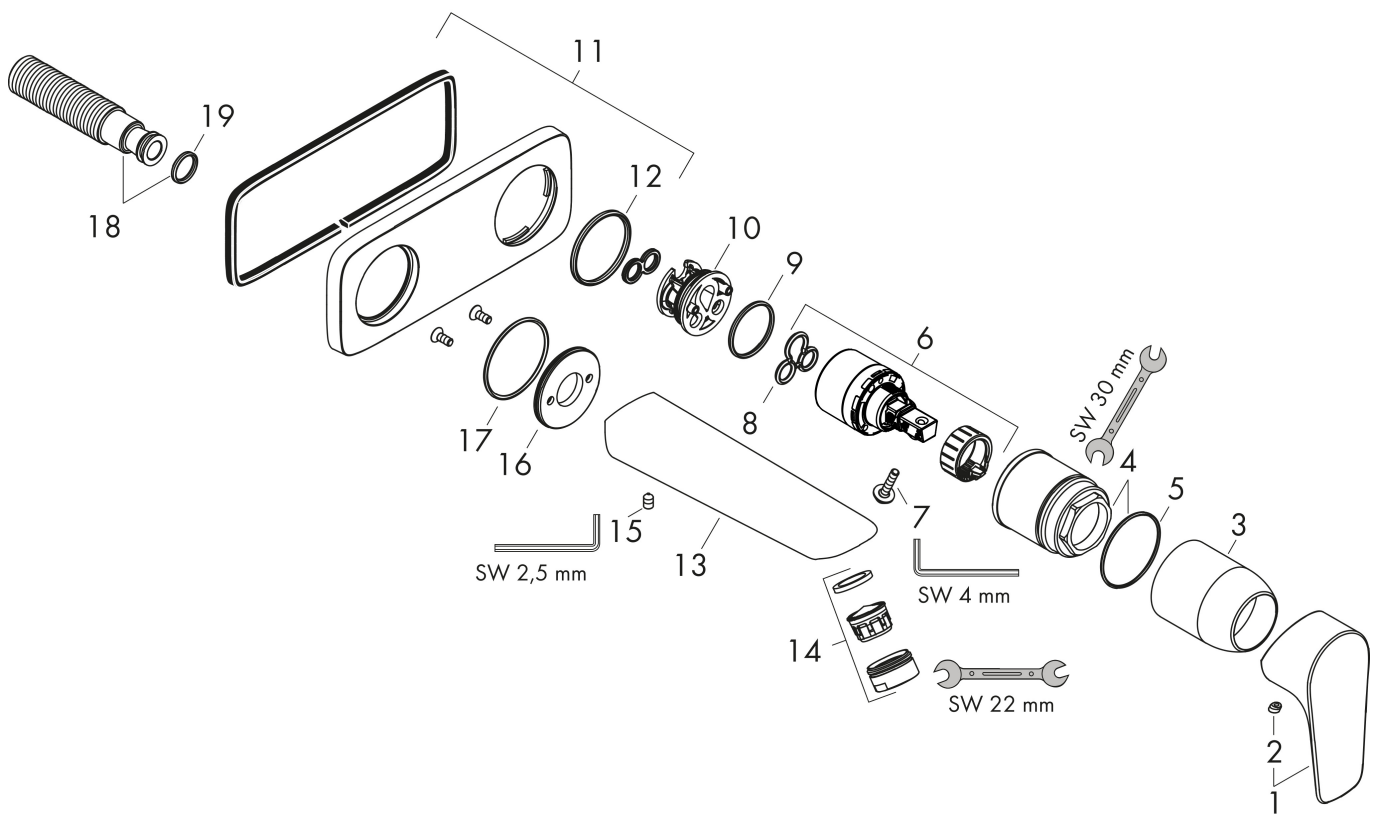

Kenmerken

- voorsprong uitloop 225 mm
- greepvariant: rechte greep
- vaste uitloop
- straalsoort: normale straal
- maximale doorstroomhoeveelheid bij 3 bar: 5 l/min
- keramisch kardoos
- zonder wastegarnituur, met afvoerplug (art.nr. 50001)
- materiaal afvoergarnituur: metaal
- de greep kan rechts of links worden geplaatst, afhankelijk van de montage van het inbouwdeel
- EU taxonomie: max 6l/min - draagt substantieel bij aan duurzaamheid

Stroomschema

Merk	hansgrohe
Artikelnaam	Talis E ééngreeps wastafelmengkraan afbouwdeel voor wandmontage, plaat, voorsprong 225 mm en PushOpen afvoerplug
Art.nr.	71734700
Oppervlakte	mat wit
Netto prijs	413,07 EUR

Installatievoorbeelden

i Afmetingen kunnen variëren vanwege keramische toleranties die verband houden met het productieproces.

Merk	hansgrohe
Artikelnaam	Talis E ééngreeps wastafelmengkraan afbouwdeel voor wandmontage, plaat, voorsprong 225 mm en PushOpen afvoerplug
Art.nr.	71734700
Oppervlakte	mat wit
Netto prijs	413,07 EUR

Explosietekening voor bouwjaar: >11/19

Merk	hansgrohe
Artikelnaam	Talis E ééngreeps wastafelmengkraan afbouwdeel voor wandmontage, plaat, voorsprong 225 mm en PushOpen afvoerplug
Art.nr.	71734700
Oppervlakte	mat wit
Netto prijs	413,07 EUR