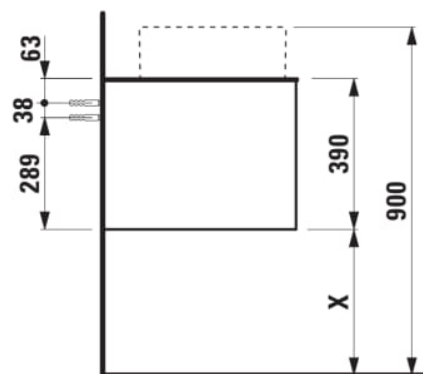

DESSINS TECHNIQUES