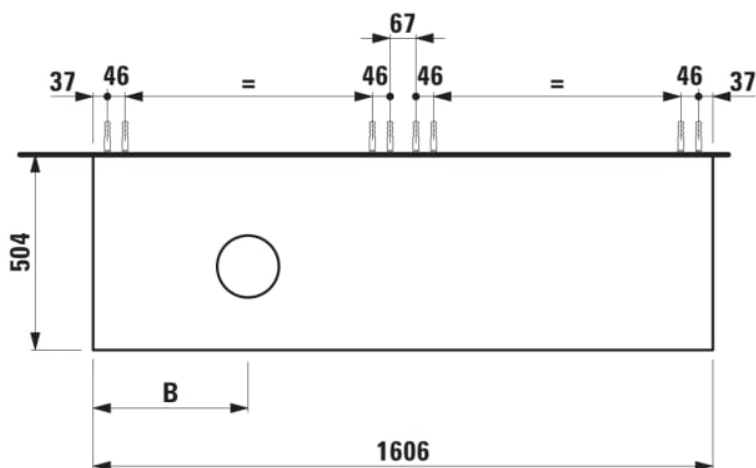

DESSINS TECHNIQUES