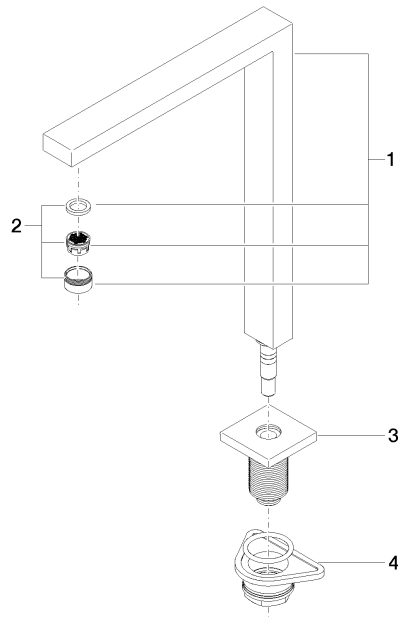

Auslauf 235 mm - Platin

04 11 06 188 10

Auslauf 235 mm - Platin

04 11 06 188 10

Auslauf 235 mm - Platin

04 11 06 188 10

Auslauf 235 mm - Platin

04 11 06 188 10

Auslauf 235 mm - Platin

04 11 06 188 10

Ersatzteilstückliste

Nr.	Artikelnummer	Benennung	Verbaumenge	Lieferzeit
	90 11 06 188 04-08	Auslauf 336 x 272 x 36 mm - Platin	4	40