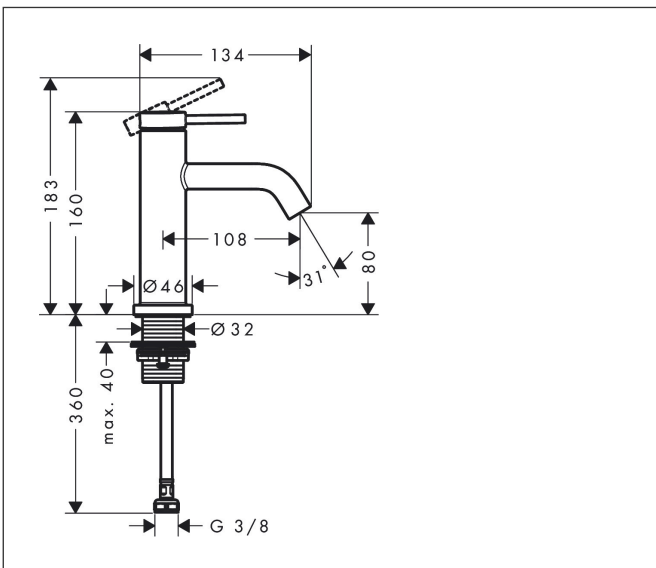

Merk	hansgrohe
Artikelnaam	Tecturis S toiletkraan 80 met rechte greep voor koud water of vooraf afgesteld water zonder afvoer
Art.nr.	73313700
Oppervlakte	Mat wit
Netto prijs	203,17 EUR

Product foto

Kenmerken

- met vaste uitloop
- maximale doorstroomhoeveelheid bij 3 bar: 4 l/min
- EU taxonomie: max 6l/min - draagt substantieel bij aan duurzaamheid
- voorsprong: 108 mm
- uitloophoogte: 80.0 mm
- straalsoort: normale straal
- greepvariant: pingreep
- keramisch kardoes
- ComfortZone: 80

Maat tekeningen

Technologie

Merk hansgrohe
 Artikelnaam **Tecturis S** toiletkraan 80 met rechte greep voor koud water of vooraf afgesteld water zonder afvoer
 Art.nr. 73313700
 Oppervlakte Mat wit
 Netto prijs 203,17 EUR

Stroomschema

Merk	hansgrohe
Artikelnaam	Tecturis S toiletkraan 80 met rechte greep voor koud water of vooraf afgesteld water zonder afvoer
Art.nr.	73313700
Oppervlakte	Mat wit
Netto prijs	203,17 EUR

Explosietekening voor bouwjaar: >09/23