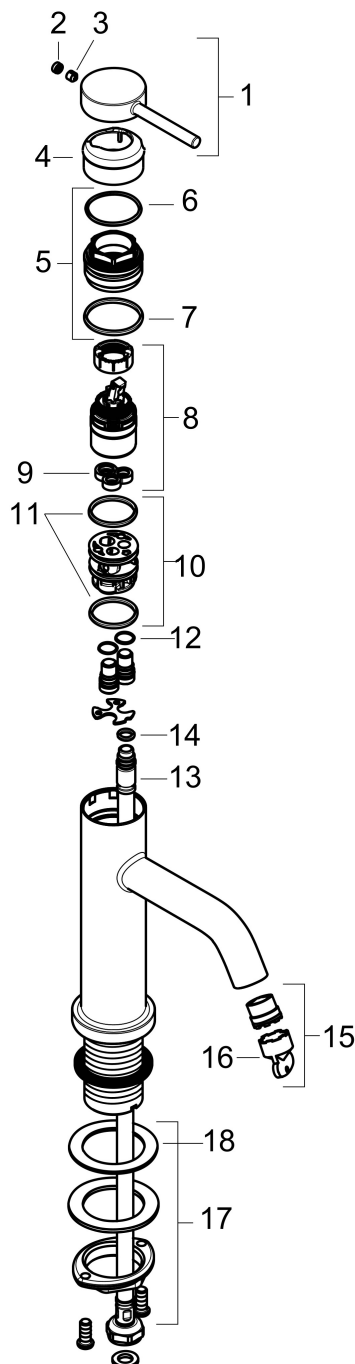

Merk	hansgrohe
Artikelnaam	Tecturis S toiletkraan 80 met rechte greep voor koud water of vooraf afgesteld water zonder afvoer
Art.nr.	73313700
Oppervlakte	Mat wit
Netto prijs	203,17 EUR

Product foto

Kenmerken

- met vaste uitloop
- maximale doorstroomhoeveelheid bij 3 bar: 4 l/min
- EU taxonomie: max 6l/min - draagt substantieel bij aan duurzaamheid
- voorsprong: 108 mm
- uitloophoogte: 80.0 mm
- straalsoort: normale straal
- greepvariant: pingreep
- keramisch kardoes
- ComfortZone: 80

Maat tekeningen

Technologie

Merk hansgrohe
 Artikelnaam **Tecturis S** toiletkraan 80 met rechte greep voor koud water of vooraf afgesteld water zonder afvoer
 Art.nr. 73313700
 Oppervlakte Mat wit
 Netto prijs 203,17 EUR

Stroomschema

Merk	hansgrohe
Artikelnaam	Tecturis S toiletkraan 80 met rechte greep voor koud water of vooraf afgesteld water zonder afvoer
Art.nr.	73313700
Oppervlakte	Mat wit
Netto prijs	203,17 EUR

Explosietekening voor bouwjaar: >09/23