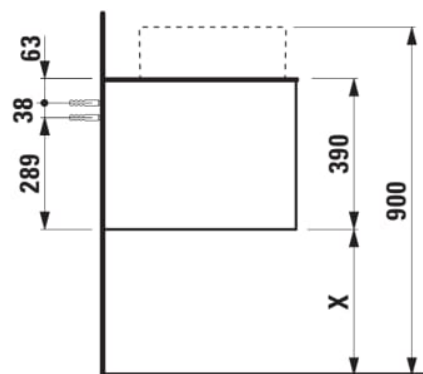

ARUN

Onderbouwkast 1606X504mm, 2 lades, cutout links, Ardesia Bianca top

AFMETINGEN

Lengte	1605 mm
Breedte	505 mm
Hoogte	390 mm

KLEUR EN AFWERKING

 250 Licht eiken

Deuren en lades combinatie : 2 lades

Positie wastafel : Links

Type installatie : Wandhangend

Materiaal : MDF

Structuur meubelen : Lades

Netto gewicht / kg : 68

Systeem voor sluiten en openen : Softclose lades

TECHNISCHE TEKENINGEN

TE COMBINEREN MET

Waskom 450X380
H818975...1121