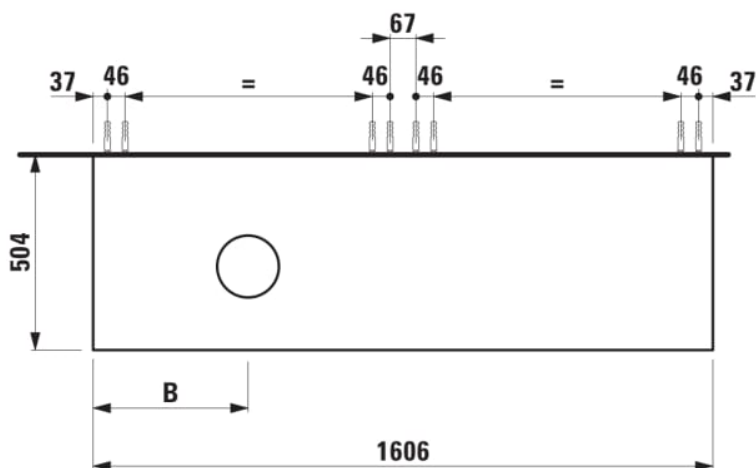

ARUN

Onderbouwkast 1606X504mm, 2 lades, cutout links, Ardesia Bianca top

AFMETINGEN

Lengte	1605 mm
Breedte	505 mm
Hoogte	390 mm

KLEUR EN AFWERKING

 250 Licht eiken

Deuren en lades combinatie : 2 lades

Positie wastafel : Links

Type installatie : Wandhangend

Materiaal : MDF

Structuur meubelen : Lades

Netto gewicht / kg : 68

Systeem voor sluiten en openen : Softclose lades

TECHNISCHE TEKENINGEN

TE COMBINEREN MET

Waskom 450X380
H818975...1121