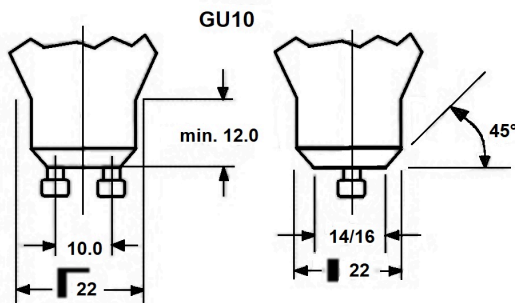

### Afmetingen (mm)

## Fysieke gegevens

Kleur behuizing	Transparant
IP waarde	IP20
Hoogte (mm)	54
Nominale diameter product (mm)	50
Gewicht (kg)	0.038