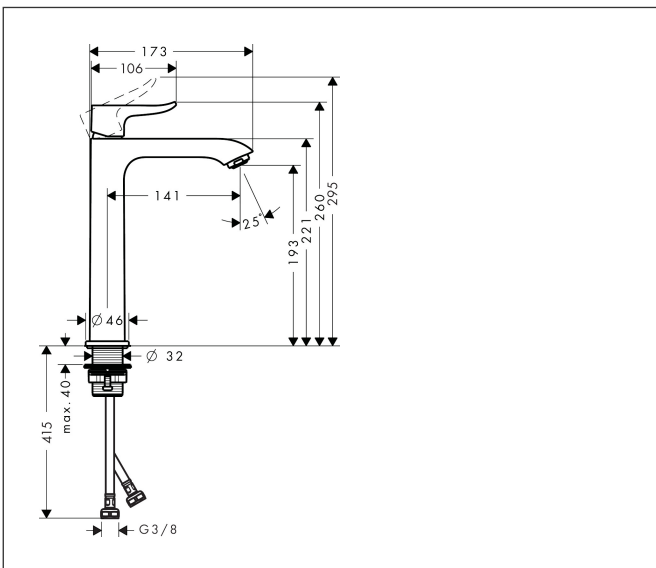

Merk	hansgrohe
Artikelnaam	Metris ééngreeps wastafelmengkraan 200 zonder afvoer
Art.nr.	31185000
Oppervlakte	chrom
Netto prijs	364,25 EUR

Product foto

Maat tekeningen

Kenmerken

- ComfortZone: 200
- voorsprong uitloop 141 mm
- uitloophoogte: 193 mm
- greepvariant: rechte greep
- vaste uitloop
- straalsoort: normale straal
- maximale doorstroomhoeveelheid bij 3 bar: 5 l/min
- keramisch kardoes
- EU taxonomie: max 6l/min - draagt substantieel bij aan duurzaamheid

Technologie

Straalsoorten

Certificaat

Merk hansgrohe
 Artikelnaam **Metris** ééngreeps wastafelmengkraan 200 zonder afvoer
 Art.nr. 31185000
 Oppervlakte chroom
 Netto prijs 364,25 EUR

Stroomschema

Merk	hansgrohe
Artikelnaam	Metris ééngreeps wastafelmengkraan 200 zonder afvoer
Art.nr.	31185000
Oppervlakte	chrom
Netto prijs	364,25 EUR

Explosietekening voor bouwjaar: >04/17

Merk	hansgrohe
Artikelnaam	Metris ééngreeps wastafelmengkraan 200 zonder afvoer
Art.nr.	31185000
Oppervlakte	chrom
Netto prijs	364,25 EUR

Onderdelen voor bouwjaar: >04/17

Pos	Beschrijving	Art.nr.	Prijs
1	greep	95520000	34,01
2	greepstop	96338000	3,12
3	afdekkap	98863000	42,22
4	moer	98864000	34,01
5	O-ring 23x2	98398000	3,12
6	O-ring 27x1,5	92527000	8,01
7	O-ring 25x1,5	98146000	4,99
8	kardoes compl.	97685000	54,08
9	borgschroef	95140000	4,99
10	dichting	98865000	26,73
11	kardoesadapter	98866000	26,73
12	perlator M24x1 (5 l/min)	13185000	16,06
13	vlakdichting	98749000	4,99
14	schachtbevestigingsset compl. (Ø 32)	13961000	21,22
15	stelring	97548000	3,12
16	aansluitslang 600 mm M8x0,75 G3/8	96556000	21,22
17	O-ring 6,6x1,6	93019000	3,12