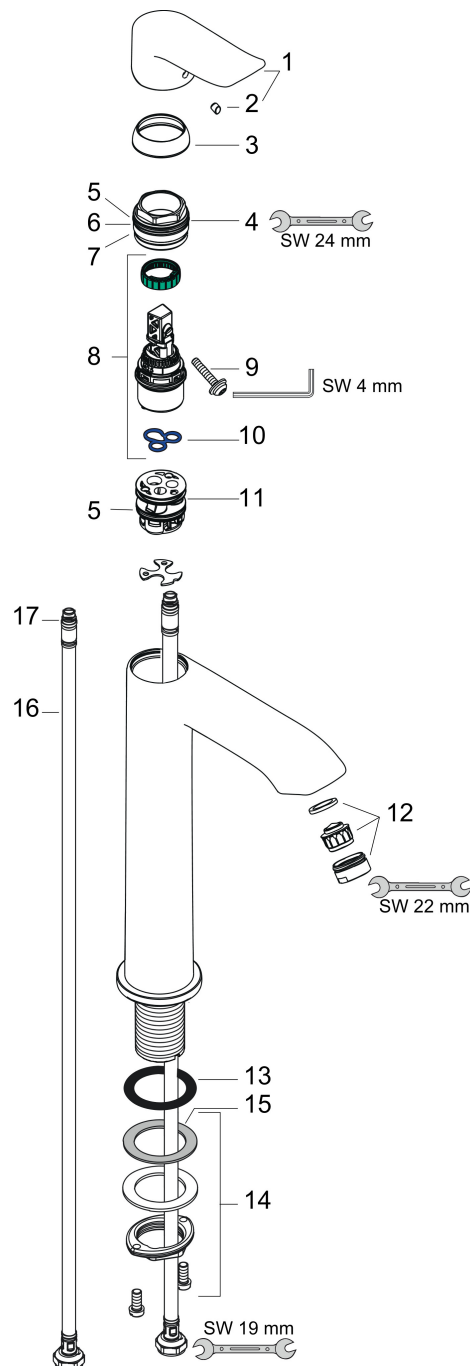

Merk	hansgrohe
Artikelnaam	Metris ééngreeps wastafelmengkraan 200 zonder afvoer
Art.nr.	31185000
Oppervlakte	chrom
Netto prijs	364,25 EUR

Product foto

Maat tekeningen

Kenmerken

- ComfortZone: 200
- voorsprong uitloop 141 mm
- uitloophoogte: 193 mm
- greepvariant: rechte greep
- vaste uitloop
- straalsoort: normale straal
- maximale doorstroomhoeveelheid bij 3 bar: 5 l/min
- keramisch kardoes
- EU taxonomie: max 6l/min - draagt substantieel bij aan duurzaamheid

Technologie

Straalsoorten

Certificaat

Merk hansgrohe
 Artikelnaam **Metris** ééngreeps wastafelmengkraan 200 zonder afvoer
 Art.nr. 31185000
 Oppervlakte chroom
 Netto prijs 364,25 EUR

Stroomschema

Merk	hansgrohe
Artikelnaam	Metris ééngreeps wastafelmengkraan 200 zonder afvoer
Art.nr.	31185000
Oppervlakte	chrom
Netto prijs	364,25 EUR

Explosietekening voor bouwjaar: >04/17

Merk	hansgrohe
Artikelnaam	Metris ééngreeps wastafelmengkraan 200 zonder afvoer
Art.nr.	31185000
Oppervlakte	chrom
Netto prijs	364,25 EUR

Onderdelen voor bouwjaar: >04/17

Pos	Beschrijving	Art.nr.	Prijs
1	greep	95520000	34,01
2	greepstop	96338000	3,12
3	afdekkap	98863000	42,22
4	moer	98864000	34,01
5	O-ring 23x2	98398000	3,12
6	O-ring 27x1,5	92527000	8,01
7	O-ring 25x1,5	98146000	4,99
8	kardoes compl.	97685000	54,08
9	borgschroef	95140000	4,99
10	dichting	98865000	26,73
11	kardoesadapter	98866000	26,73
12	perlator M24x1 (5 l/min)	13185000	16,06
13	vlakdichting	98749000	4,99
14	schachtbevestigingsset compl. (Ø 32)	13961000	21,22
15	stelring	97548000	3,12
16	aansluitslang 600 mm M8x0,75 G3/8	96556000	21,22
17	O-ring 6,6x1,6	93019000	3,12