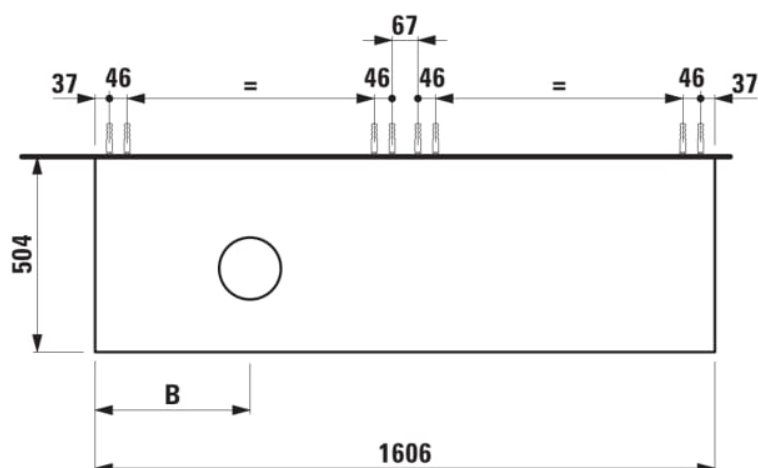

DESSINS TECHNIQUES