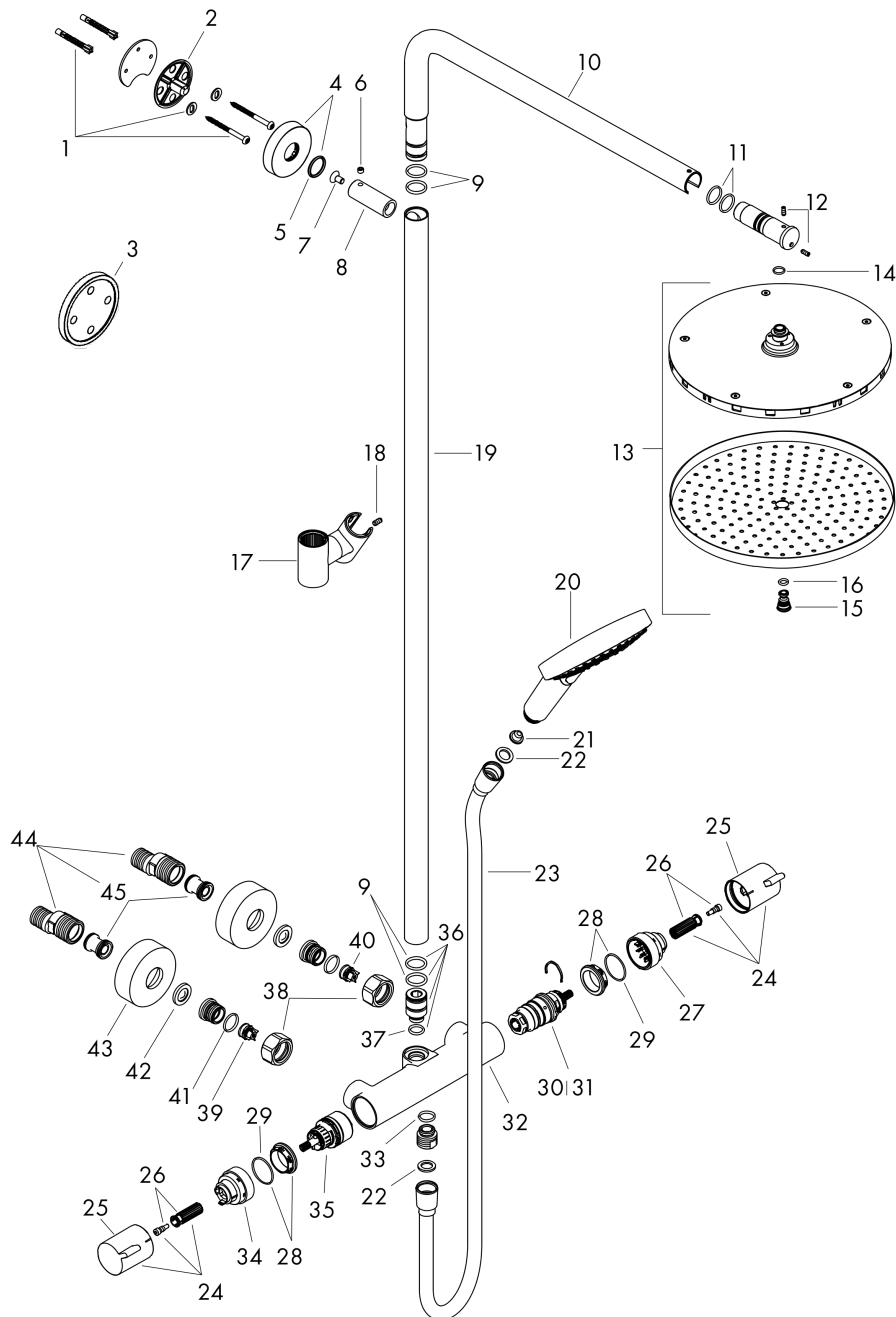

Raindance Select S
Showerpip 240 1jet PowderRain met thermostaat
Finish: **chrom**   Artikelnummer: **27633000**

Explosietekening

Bouwjaar: >12/20

Raindance Select S
Showerpip 240 1jet PowderRain met thermostaat
Finish: **chrom** Artikelnummer: **27633000**

Reserveonderdelenlijst

Bouwjaar: >12/20

Regel	Beschrijving	Artikelnummer	Prijs incl. BTW	VE
1	bevestigingsmateriaal	96179000	11,13 €	1
2	muurflans	95688000	27,95 €	1
3	opvulschijf 7 mm	95239000	14,04 €	1
4	rozet Ø 60 mm	95692000	17,91 €	1
5	O-ring 20x2,5	92602000	4,96 €	1
6	inbusschroef M6x5	98447000	2,90 €	1
7	schroef	92137000	4,96 €	1
8	huls	92166000	35,82 €	1
9	O-ring 17x2,5	98387000	2,90 €	1
10	douche-arm	98493000	247,57 €	1
11	O-ring 17x2	98199000	2,90 €	1
12	inbusschroef M4x10	97667000	2,90 €	1
13	hoofdouche Ø 240 mm	93464000	247,57 €	1
14	O-ring 10x1,5	98123000	2,90 €	1
15	schroef	95796000	27,95 €	1
16	O-ring 7x2	98419000	2,90 €	1
17	schuifstuk cpl.	95480000	70,30 €	1
18	inbusschroef M5x10	97672000	2,90 €	1
19	stijgbuis 930 mm / Ø 25 mm	98496000	156,09 €	1
20	Handdouche	26014000	-	1
21	zeef	92672000	4,96 €	1
22	dichting	98058000	2,90 €	1
23	doucheslang Isiflex'B 1,60 m	28276000	-	1
24	greep	95836000	27,95 €	1
25	drukknop	92848000	4,96 €	1
26	greepadapter m. schroef	95843000	8,11 €	1
27	aanslagring	95839000	17,91 €	1
28	moer	98913000	17,91 €	1
29	O-ring 26x1,5	98390000	2,90 €	1
30	temperatuur regeleenheid	98282000	99,58 €	1
31	regeleenheid voor verwisselde aansluitingen	92373000	247,57 €	1
32	Thermostaat	92850000	317,87 €	1
33	O-ring 14x2	98129000	2,90 €	1
34	aanslagring voor bovendee	95927000	27,95 €	1
35	bovendee met omstelling	98283000	70,30 €	1
36	aansluiting	92861000	27,95 €	1
37	O-ring 12x2,25	98382000	2,90 €	1
38	moeren set	96157000	27,95 €	1
39	terugslagklep (drukbestendig tot 2 MPa)	93136000	27,95 €	1
40	terugslagklep	96737000	27,95 €	1
41	O-ring 17x1,5	98137000	2,90 €	1