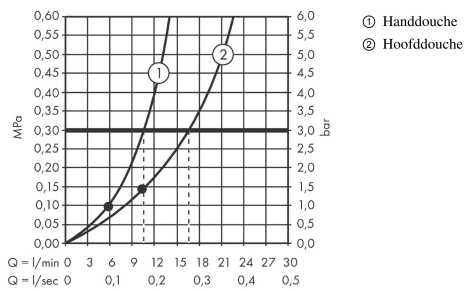

Doorstroombiagram