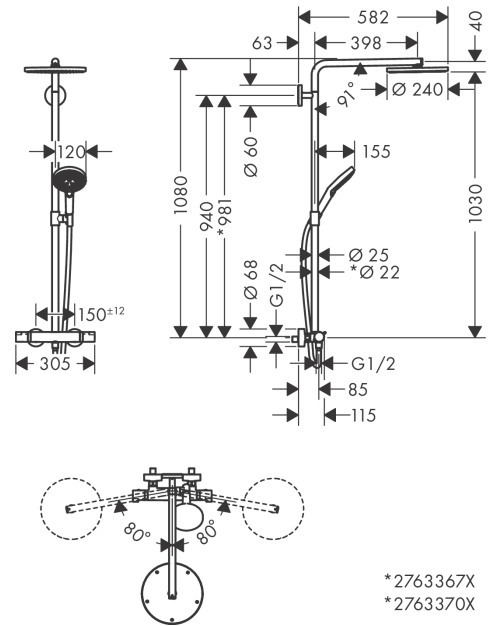

Maattekening