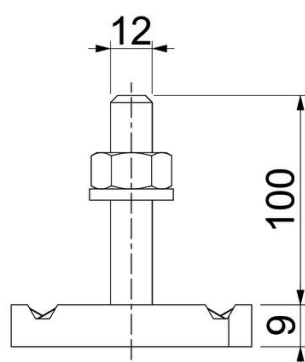

Hamerkopbout met veer voor gebruik met profielrails MS4121 en MS4141

St Staal

ZL Zinklamel

Stamgegevens

Artikelnummer	1148342
Type	MS41HB M12x100ZL
Omschrijving 1	Hamerkopbout
Omschrijving 2	voor profielrail MS4121/4141
Fabrikant	OBO
Dimensie	M12x100mm
Materiaal	Staal
Oppervlak	Zinklamel
Oppervlaktenorm	
Kleinste verkoop-eenheid	20
Eenheid van hoeveelheid	Stuk
Gewicht	15,95 kg
Eenheid gewicht	kg/100 st.

Technisch specificatieblad

Hamerkopbout ZL

Artikelnummer: 1148342

Afmetingen

Lengte	34,5 mm
Breedte	20 mm
Hoogte	9 mm
Afm. H	9 mm
Maat L	100 mm

Technische gegevens

Draaimoment	27 Nm
Geschikt voor montagerail	ja
Schroefdraad	M 12 x 100
Sluitring Ø	24 mm