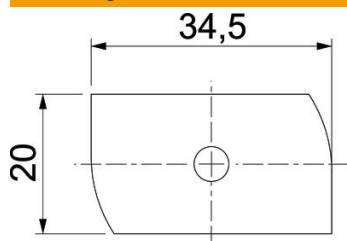

Hamerkopbout met veer voor gebruik met profielrails MS4121 en MS4141

St Staal

ZL Zinklamel

Stamgegevens

Artikelnummer	1148342
Type	MS41HB M12x100ZL
Omschrijving 1	Hamerkopbout
Omschrijving 2	voor profielrail MS4121/4141
Fabrikant	OBO
Dimensie	M12x100mm
Materiaal	Staal
Oppervlak	Zinklamel
Oppervlaktenorm	
Kleinste verkoop-eenheid	20
Eenheid van hoeveelheid	Stuk
Gewicht	15,95 kg
Eenheid gewicht	kg/100 st.

Technisch specificatieblad

Hamerkopbout ZL

Artikelnummer: 1148342

Afmetingen

Lengte	34,5 mm
Breedte	20 mm
Hoogte	9 mm
Afm. H	9 mm
Maat L	100 mm

Technische gegevens

Draaimoment	27 Nm
Geschikt voor montagerail	ja
Schroefdraad	M 12 x 100
Sluitring Ø	24 mm