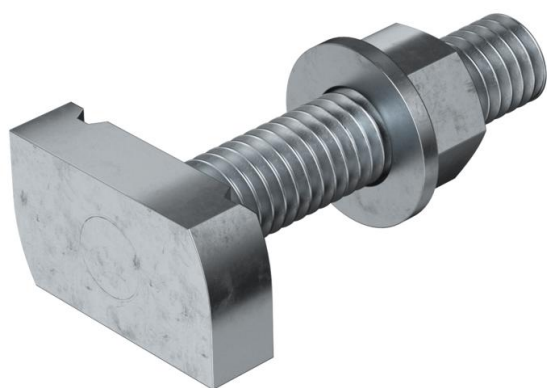

Hamerkopbout met veer voor gebruik met profielrails MS4121 en MS4141

St Staal

ZL Zinklamel

Stamgegevens

Artikelnummer	1148342
Type	MS41HB M12x100ZL
Omschrijving 1	Hamerkopbout
Omschrijving 2	voor profielrail MS4121/4141
Fabrikant	OBO
Dimensie	M12x100mm
Materiaal	Staal
Oppervlak	Zinklamel
Oppervlaktenorm	
Kleinste verkoop-eenheid	20
Eenheid van hoeveelheid	Stuk
Gewicht	15,95 kg
Eenheid gewicht	kg/100 st.

Technisch specificatieblad

Hamerkopbout ZL

Artikelnummer: 1148342

Afmetingen

Lengte	34,5 mm
Breedte	20 mm
Hoogte	9 mm
Afm. H	9 mm
Maat L	100 mm

Technische gegevens

Draaimoment	27 Nm
Geschikt voor montagerail	ja
Schroefdraad	M 12 x 100
Sluitring Ø	24 mm