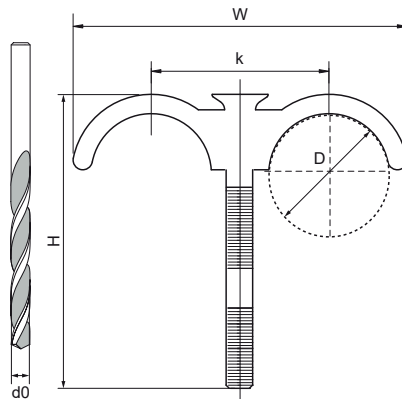

## Walraven Plug Clamp Double

(01516)

for floor pipe

### Features & benefits

- to fix pipe-in-pipe pipes before casting top floor layer
- material: PA (polyamide), green

Product Number	NRF Number	Outside Pipe Diameter	Heart To Heart Distance	Total Height	Total Width	Total Depth	Maximum Number of Tubes	Drill Hole Diameter
<i>Reference Letter</i>		<i>D</i>	<i>k</i>	<i>H</i>	<i>W</i>	<i>DtT</i>		<i>d0</i>
<i>Unit description</i>		<i>mm</i>	<i>mm</i>	<i>mm</i>	<i>mm</i>	<i>mm</i>		<i>mm</i>
0852250	2165009	28	43	8	75	80	2	8
0852280		28	43	8	115	80	2	8