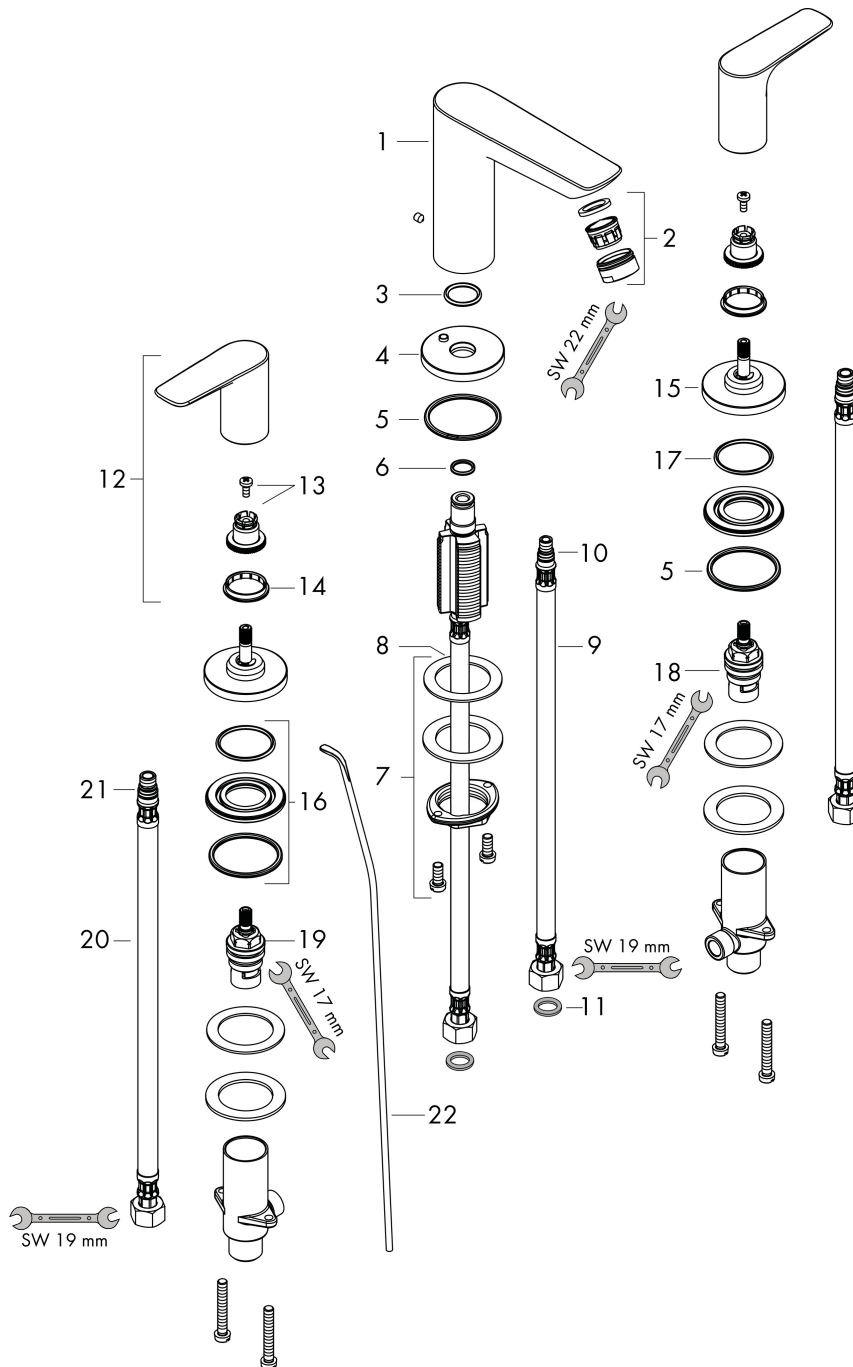

Merk hansgrohe
 Artikelnaam **Talis E** 3-gats wastafelkraan met trekwaste
 Art.nr. 71733670
 Oppervlakte mat zwart
 Netto prijs 471,47 EUR

Product foto

Kenmerken

- ComfortZone: 150
- voorsprong uitloop 112 mm
- uitloophoogte: 104 mm
- greepvariant: rechte greep
- vaste uitloop
- maximale doorstroomhoeveelheid bij 3 bar: 5 l/min
- keramische kranen warm/koud 90°
- pop-up afvoergarnituur G 1/4
- materiaal afvoergarnituur: metaal
- EU taxonomie: max 6l/min - draagt substantieel bij aan duurzaamheid

Maat tekeningen

Technologie

Merk hansgrohe
 Artikelnaam **Talis E** 3-gats wastafelkraan met trekwaste
 Art.nr. 71733670
 Oppervlakte mat zwart
 Netto prijs 471,47 EUR

Stroomschema

1 With flow limiter

2 Zonder doorstroombgrenzer

Merk hansgrohe
 Artikelnaam **Talis E** 3-gats wastafelkraan met trekwaste
 Art.nr. 71733670
 Oppervlakte mat zwart
 Netto prijs 471,47 EUR

Explosietekening voor bouwjaar: >07/19

Merk	hansgrohe
Artikelnaam	Talis E 3-gats wastafelkraan met trekwaste
Art.nr.	71733670
Oppervlakte	mat zwart
Netto prijs	471,47 EUR

Onderdelen voor bouwjaar: >07/19

Pos	Beschrijving	Art.nr.	Prijs
1	uitloop compl.	92785670	177,42
2	perlator M24x1 (5 l/min)	13185670	25,90
3	O-ring 18x2,5	98139000	3,12
4	rozet Ø 53 mm	95272670	81,12
5	O-ring 40x3	92634000	3,12
6	O-ring 11x2	98127000	3,12
7	schachtbevestigingsset compl. (Ø 32)	13961000	21,22
8	stelring	97548000	3,12
9	aansluitslang 450 mm M8x0,75 G3/8	97206000	26,73
10	O-ring 7x1,5	98422000	3,12
11	dichtingsset	95581000	4,99
12	greep	92779670	81,12
13	greepadapter m. schroef	94184000	4,99
14	kleurringset, koud / warm	95819000	10,82
15	rozet Ø 52 mm	97285670	63,34
16	moer	92854000	17,26
17	O-Ring 32x2,5	96364000	21,22
18	bovendeel links sluitend	94008000	34,01
19	bovendeel rechts sluitend	94009000	34,01
20	aansluitslang 450 mm M10x1 G3/8	96507000	34,01
21	O-ring 8x1,75	97827000	3,12
22	trekstang	96657670	16,22
a	afvoergarnituur	94139670	142,79
b	schachtverlenging	13898000	66,87