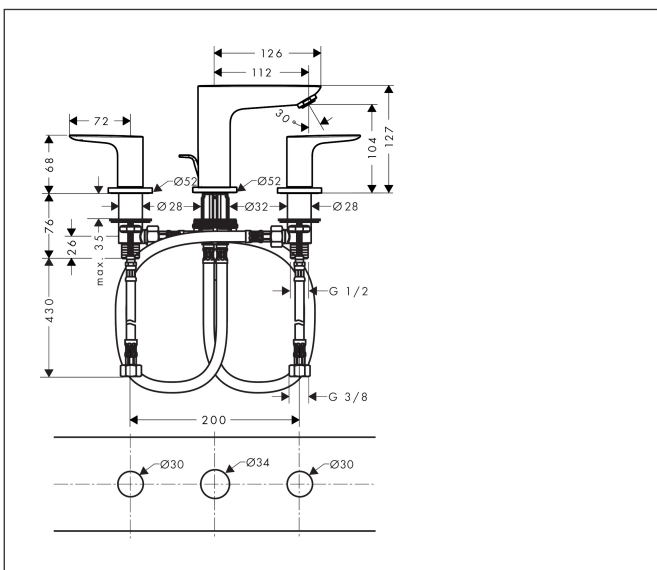

Merk hansgrohe
 Artikelnaam **Talis E** 3-gats wastafelkraan met trekwaste
 Art.nr. 71733670
 Oppervlakte mat zwart
 Netto prijs 471,47 EUR

Product foto

Kenmerken

- ComfortZone: 150
- voorsprong uitloop 112 mm
- uitloophoogte: 104 mm
- greepvariant: rechte greep
- vaste uitloop
- maximale doorstroomhoeveelheid bij 3 bar: 5 l/min
- keramische kranen warm/koud 90°
- pop-up afvoergarnituur G 1/4
- materiaal afvoergarnituur: metaal
- EU taxonomie: max 6l/min - draagt substantieel bij aan duurzaamheid

Maat tekeningen

Technologie

Merk hansgrohe
 Artikelnaam **Talis E** 3-gats wastafelkraan met trekwaste
 Art.nr. 71733670
 Oppervlakte mat zwart
 Netto prijs 471,47 EUR

Stroomschema

1 With flow limiter

2 Zonder doorstroombgrenzer

Merk hansgrohe
 Artikelnaam **Talis E** 3-gats wastafelkraan met trekwaste
 Art.nr. 71733670
 Oppervlakte mat zwart
 Netto prijs 471,47 EUR

Explosietekening voor bouwjaar: >07/19

Merk	hansgrohe
Artikelnaam	Talis E 3-gats wastafelkraan met trekwaste
Art.nr.	71733670
Oppervlakte	mat zwart
Netto prijs	471,47 EUR

Onderdelen voor bouwjaar: >07/19

Pos	Beschrijving	Art.nr.	Prijs
1	uitloop compl.	92785670	177,42
2	perlator M24x1 (5 l/min)	13185670	25,90
3	O-ring 18x2,5	98139000	3,12
4	rozet Ø 53 mm	95272670	81,12
5	O-ring 40x3	92634000	3,12
6	O-ring 11x2	98127000	3,12
7	schachtbevestigingsset compl. (Ø 32)	13961000	21,22
8	stelring	97548000	3,12
9	aansluitslang 450 mm M8x0,75 G3/8	97206000	26,73
10	O-ring 7x1,5	98422000	3,12
11	dichtingsset	95581000	4,99
12	greep	92779670	81,12
13	greepadapter m. schroef	94184000	4,99
14	kleurringset, koud / warm	95819000	10,82
15	rozet Ø 52 mm	97285670	63,34
16	moer	92854000	17,26
17	O-Ring 32x2,5	96364000	21,22
18	bovendeel links sluitend	94008000	34,01
19	bovendeel rechts sluitend	94009000	34,01
20	aansluitslang 450 mm M10x1 G3/8	96507000	34,01
21	O-ring 8x1,75	97827000	3,12
22	trekstang	96657670	16,22
a	afvoergarnituur	94139670	142,79
b	schachtverlenging	13898000	66,87