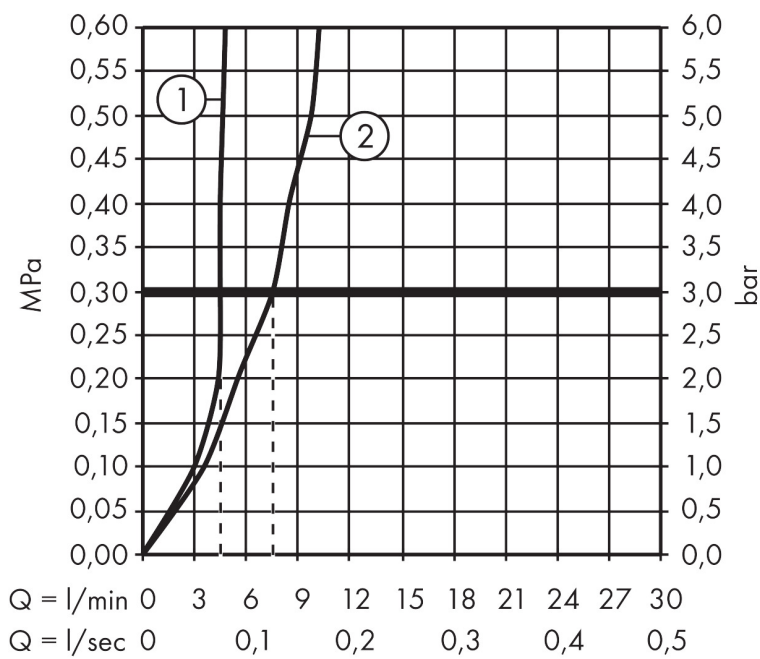

Merk hansgrohe
 Artikelnaam **Talis E** 3-gats wastafelkraan met trekwaste
 Art.nr. 71733670
 Oppervlakte mat zwart
 Netto prijs 471,47 EUR

Product foto

Kenmerken

- ComfortZone: 150
- voorsprong uitloop 112 mm
- uitloophoogte: 104 mm
- greepvariant: rechte greep
- vaste uitloop
- maximale doorstroomhoeveelheid bij 3 bar: 5 l/min
- keramische kranen warm/koud 90°
- pop-up afvoergarnituur G 1/4
- materiaal afvoergarnituur: metaal
- EU taxonomie: max 6l/min - draagt substantieel bij aan duurzaamheid

Maat tekeningen

Technologie

Merk hansgrohe
 Artikelnaam **Talis E** 3-gats wastafelkraan met trekwaste
 Art.nr. 71733670
 Oppervlakte mat zwart
 Netto prijs 471,47 EUR

Stroomschema

1 With flow limiter

2 Zonder doorstroombgrenzer

Merk hansgrohe
 Artikelnaam **Talis E** 3-gats wastafelkraan met trekwaste
 Art.nr. 71733670
 Oppervlakte mat zwart
 Netto prijs 471,47 EUR

Explosietekening voor bouwjaar: >07/19

Merk	hansgrohe
Artikelnaam	Talis E 3-gats wastafelkraan met trekwaste
Art.nr.	71733670
Oppervlakte	mat zwart
Netto prijs	471,47 EUR

Onderdelen voor bouwjaar: >07/19

Pos	Beschrijving	Art.nr.	Prijs
1	uitloop compl.	92785670	177,42
2	perlator M24x1 (5 l/min)	13185670	25,90
3	O-ring 18x2,5	98139000	3,12
4	rozet Ø 53 mm	95272670	81,12
5	O-ring 40x3	92634000	3,12
6	O-ring 11x2	98127000	3,12
7	schachtbevestigingsset compl. (Ø 32)	13961000	21,22
8	stelring	97548000	3,12
9	aansluitslang 450 mm M8x0,75 G3/8	97206000	26,73
10	O-ring 7x1,5	98422000	3,12
11	dichtingsset	95581000	4,99
12	greep	92779670	81,12
13	greepadapter m. schroef	94184000	4,99
14	kleurringset, koud / warm	95819000	10,82
15	rozet Ø 52 mm	97285670	63,34
16	moer	92854000	17,26
17	O-Ring 32x2,5	96364000	21,22
18	bovendeel links sluitend	94008000	34,01
19	bovendeel rechts sluitend	94009000	34,01
20	aansluitslang 450 mm M10x1 G3/8	96507000	34,01
21	O-ring 8x1,75	97827000	3,12
22	trekstang	96657670	16,22
a	afvoergarnituur	94139670	142,79
b	schachtverlenging	13898000	66,87