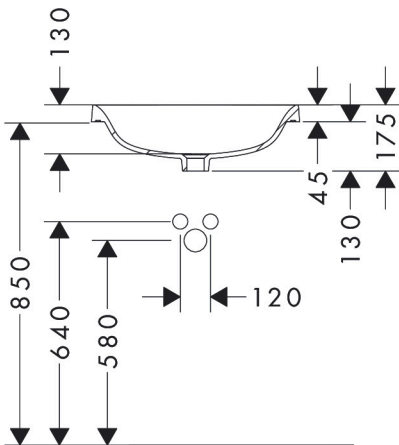

Merk	hansgrohe
Artikelnaam	Xuniva U opbouwwasafel 550/400 zonder kraangat, met overloop, SmartClean
Art.nr.	61062450
Oppervlakte	wit
Netto prijs	266,00 EUR

Product foto

Kenmerken

- materiaal: keramiek
- buitenste afmetingen wastafel: 550 x 400 x 45 mm (b x d x h)
- binnenhoogte wastafel: 130 mm
- SmartClean: vuilafstotende glazuurlaag
- glansgraad: glanzend
- zonder kraangat
- met overloop
- zonder afvoergarnituur
- montagewijze: ingebouwd
- overloopklasse: CL25

Maat tekeningen

Technologie

Certificaat

Merk	hansgrohe
Artikelnaam	Xuniva U opbouw wastafel 550/400 zonder kraangat, met overloop, SmartClean
Art.nr.	61062450
Oppervlakte	wit
Netto prijs	266,00 EUR

Installatievoorbeelden

i Afmetingen kunnen variëren vanwege keramische toleranties die verband houden met het productieproces.