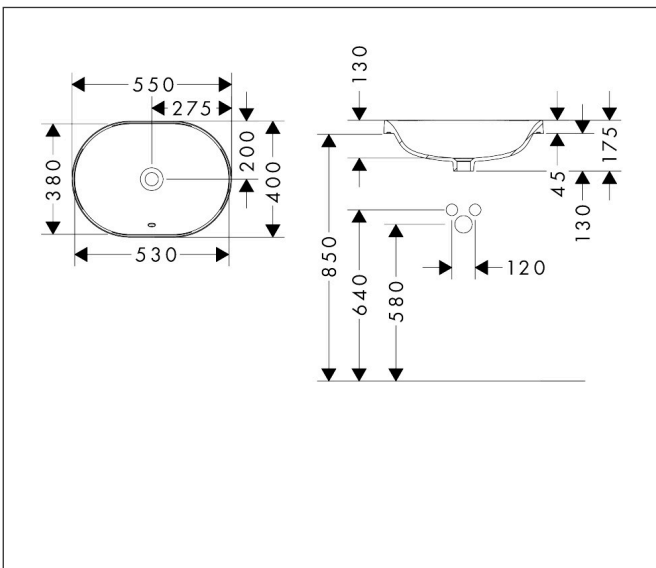

Merk	hansgrohe
Artikelnaam	Xuniva U opbouwwasafel 550/400 zonder kraangat, met overloop, SmartClean
Art.nr.	61062450
Oppervlakte	wit
Netto prijs	266,00 EUR

Product foto

Kenmerken

- materiaal: keramiek
- buitenste afmetingen wastafel: 550 x 400 x 45 mm (b x d x h)
- binnenhoogte wastafel: 130 mm
- SmartClean: vuilafstotende glazuurlaag
- glansgraad: glanzend
- zonder kraangat
- met overloop
- zonder afvoergarnituur
- montagewijze: ingebouwd
- overloopklasse: CL25

Maat tekeningen

Technologie

Certificaat

Merk	hansgrohe
Artikelnaam	Xuniva U opbouw wastafel 550/400 zonder kraangat, met overloop, SmartClean
Art.nr.	61062450
Oppervlakte	wit
Netto prijs	266,00 EUR

Installatievoorbeelden

i Afmetingen kunnen variëren vanwege keramische toleranties die verband houden met het productieproces.