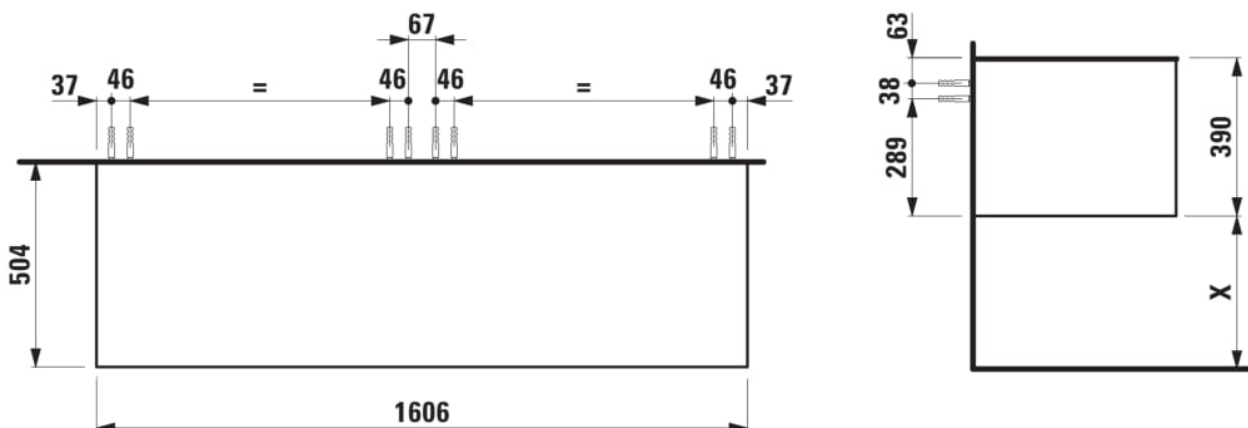

ARUN

Onderkast 1606X504mm, 2 lades, Ardesia Bianca top

AFMETINGEN

Lengte	1605 mm
Breedte	505 mm
Hoogte	390 mm

KLEUR EN AFWERKING

	630 Noce canaletto
---	--------------------

Deuren en lades combinatie : 2 lades

Netto gewicht / kg : 68

Systeem voor sluiten en openen : Softclose

Materiaal : MDF

Structuur meubelen : Lades

lades

Type installatie : Wandhangend

TECHNISCHE TEKENINGEN

## TE COMBINEREN MET

Lade-indeling

**H4925920970001**

ARUN