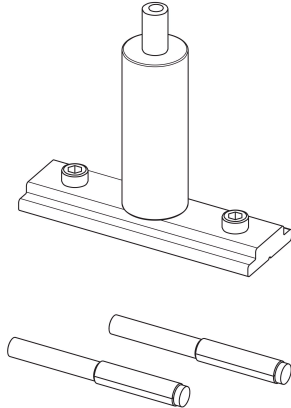

Lytespan Rond Set8-Pendelset Wit S-9000-P7-W2

Artikelnummer 2070349

Concord

Lytespan Round Track pendelset inclusief: 1 x witte beugel met automatische gripper voor ophangkabel, 2 x groefpennen voor verbinding. SET8. Alleen compatibel met Lytespan Round Track.

Technische gegevens

Afmetingen (mm)

Fotometrie

Lytespan Rond Set8-Pendelset Wit S-9000-P7-W2

Artikelnummer 2070349

Concord

Algemene gegevens

Productnaam	Lytespan Rond Set8-Pendelset Wit S-9000-P7-W2
Technologie	Non - Electrical Device
Type accessoire	Mounting
Type of accessory	Installation set
Behuizing	Metaal/kunststof
Montage	Pendel
Algemene toepassing	Horeca, Museums en galerieën, Kantoor
ETIM klasse	EC002557
Garantie	5 jaar

Fysieke gegevens

Kleur behuizing	Wit
Gewicht (kg)	0.5

Verpakkingen

EAN code	5025768703494
Enkele lengte verpakking (cm)	16.0
Enkele breedte verpakking (cm)	16.0
Hoogte eenheidsverpakking (cm)	4.0
DUN14 (inner)	05025768703494
Eenheden per omdoos	1
Lengte omdoos (cm)	16.0
Breedte omdoos (cm)	16.0
Diepte omdoos (cm)	4.0