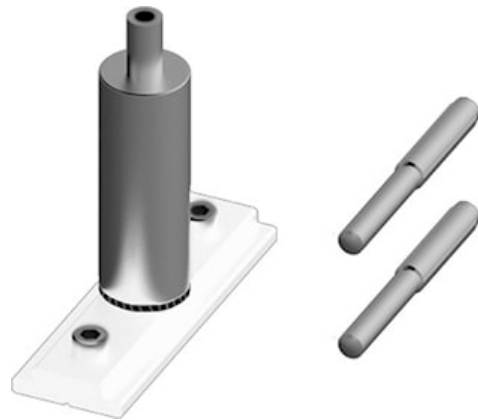

Lytespan Rond Set8-Pendelset Wit S-9000-P7-W2

Artikelnummer 2070349

Concord

Lytespan Round Track pendelset inclusief: 1 x witte beugel met automatische gripper voor ophangkabel, 2 x groefpennen voor verbinding. SET8. Alleen compatibel met Lytespan Round Track.

Technische gegevens

Afmetingen (mm)

Fotometrie

Lytespan Rond Set8-Pendelset Wit S-9000-P7-W2

Artikelnummer 2070349

Concord

Algemene gegevens

Productnaam	Lytespan Rond Set8-Pendelset Wit S-9000-P7-W2
Technologie	Non - Electrical Device
Type accessoire	Mounting
Type of accessory	Installation set
Behuizing	Metaal/kunststof
Montage	Pendel
Algemene toepassing	Horeca, Museums en galerieën, Kantoor
ETIM klasse	EC002557
Garantie	5 jaar

Fysieke gegevens

Kleur behuizing	Wit
Gewicht (kg)	0.5

Verpakkingen

EAN code	5025768703494
Enkele lengte verpakking (cm)	16.0
Enkele breedte verpakking (cm)	16.0
Hoogte eenheidsverpakking (cm)	4.0
DUN14 (inner)	05025768703494
Eenheden per omdoos	1
Lengte omdoos (cm)	16.0
Breedte omdoos (cm)	16.0
Diepte omdoos (cm)	4.0