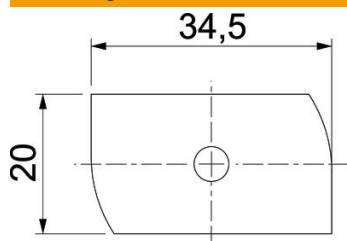

Hamerkopbout met veer voor gebruik met profielrails MS4121 en MS4141

St Staal

ZL Zinklamel

Stamgegevens

Artikelnummer	1148338
Type	MS41HB M12x60 ZL
Omschrijving 1	Hamerkopbout
Omschrijving 2	voor profielrail MS4121/4141
Fabrikant	OBO
Dimensie	M12x60mm
Materiaal	Staal
Oppervlak	Zinklamel
Oppervlaktenorm	
Kleinste verkoop-eenheid	25
Eenheid van hoeveelheid	Stuk
Gewicht	12,4 kg
Eenheid gewicht	kg/100 st.

Technisch specificatieblad

Hamerkopbout ZL

Artikelnummer: 1148338

Afmetingen

Lengte	34,5 mm
Breedte	20 mm
Hoogte	9 mm
Afm. H	9 mm
Maat L	60 mm

Technische gegevens

Draaimoment	27 Nm
Geschikt voor montagerail	ja
Schroefdraad	M 12 x 60
Sluitring Ø	24 mm