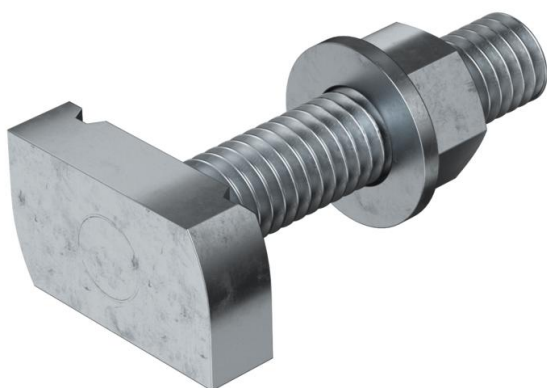

Hamerkopbout met veer voor gebruik met profielrails MS4121 en MS4141

St Staal

ZL Zinklamel

Stamgegevens

Artikelnummer	1148338
Type	MS41HB M12x60 ZL
Omschrijving 1	Hamerkopbout
Omschrijving 2	voor profielrail MS4121/4141
Fabrikant	OBO
Dimensie	M12x60mm
Materiaal	Staal
Oppervlak	Zinklamel
Oppervlaktenorm	
Kleinste verkoop-eenheid	25
Eenheid van hoeveelheid	Stuk
Gewicht	12,4 kg
Eenheid gewicht	kg/100 st.

Technisch specificatieblad

Hamerkopbout ZL

Artikelnummer: 1148338

Afmetingen

Lengte	34,5 mm
Breedte	20 mm
Hoogte	9 mm
Afm. H	9 mm
Maat L	60 mm

Technische gegevens

Draaimoment	27 Nm
Geschikt voor montagerail	ja
Schroefdraad	M 12 x 60
Sluitring Ø	24 mm