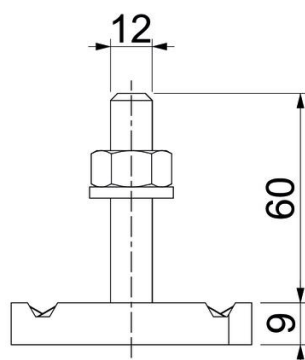

Hamerkopbout met veer voor gebruik met profielrails MS4121 en MS4141

St Staal

ZL Zinklamel

Stamgegevens

Artikelnummer	1148338
Type	MS41HB M12x60 ZL
Omschrijving 1	Hamerkopbout
Omschrijving 2	voor profielrail MS4121/4141
Fabrikant	OBO
Dimensie	M12x60mm
Materiaal	Staal
Oppervlak	Zinklamel
Oppervlaktenorm	
Kleinste verkoop-eenheid	25
Eenheid van hoeveelheid	Stuk
Gewicht	12,4 kg
Eenheid gewicht	kg/100 st.

Technisch specificatieblad

Hamerkopbout ZL

Artikelnummer: 1148338

Afmetingen

Lengte	34,5 mm
Breedte	20 mm
Hoogte	9 mm
Afm. H	9 mm
Maat L	60 mm

Technische gegevens

Draaimoment	27 Nm
Geschikt voor montagerail	ja
Schroefdraad	M 12 x 60
Sluitring Ø	24 mm