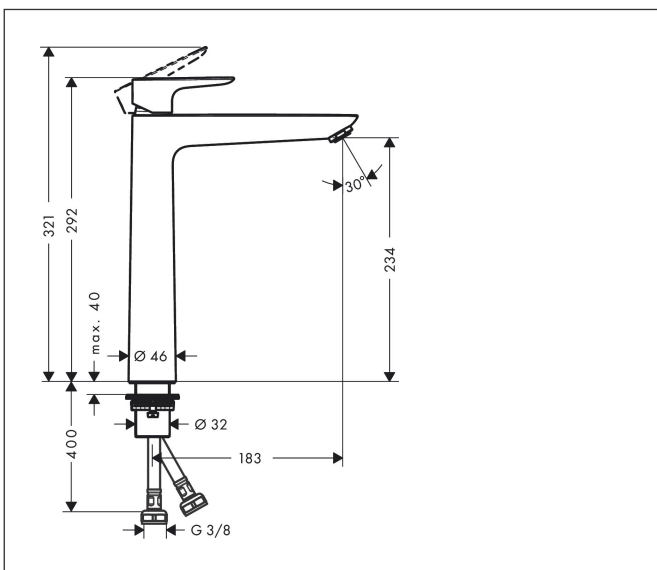

Merk	hansgrohe
Artikelnaam	Talis E ééngreeps wastafelmengkraan 240 zonder afvoer
Art.nr.	71717000
Oppervlakte	chrom
Netto prijs	319,38 EUR

Product foto

Maat tekeningen

Kenmerken

- ComfortZone: 240
- voorsprong uitloop 183 mm
- uitloophoogte: 234 mm
- greepvariant: rechte greep
- vaste uitloop
- straalsoort: normale straal
- maximale doorstroomhoeveelheid bij 3 bar: 5 l/min
- keramisch kardoes
- EU taxonomie: max 6l/min - draagt substantieel bij aan duurzaamheid

Technologie

Straalsoorten

Certificaat

Merk hansgrohe
 Artikelnaam **Talis E** ééngreeps wastafelmengkraan 240 zonder afvoer
 Art.nr. 71717000
 Oppervlakte chroom
 Netto prijs 319,38 EUR

Stroomschema

1 With flow limiter

2 Zonder doorstroombgrenzer

Merk	hansgrohe
Artikelnaam	Talis E ééngreeps wastafelmengkraan 240 zonder afvoer
Art.nr.	71717000
Oppervlakte	chrom
Netto prijs	319,38 EUR

Explosietekening voor bouwjaar: >10/15

Merk hansgrohe
 Artikelnaam **Talis E** ééngreeps wastafelmengkraan 240 zonder afvoer
 Art.nr. 71717000
 Oppervlakte chroom
 Netto prijs 319,38 EUR

Onderdelen voor bouwjaar: >10/15

Pos	Beschrijving	Art.nr.	Prijs
1	greep	92687000	42,22
2	greepstop	95704000	3,12
3	afdekkap	92625000	26,73
4	moer	92689000	21,22
5	O-ring 25x1,5	98146000	4,99
6	O-ring 27x1,5	92527000	8,01
7	kardoes compl.	97685000	54,08
8	dichting	98865000	26,73
9	kardoesadapter	92628000	17,26
10	kardoesadapter	98866000	26,73
11	O-ring 23x2	98398000	3,12
12	perlator M24x1 (5 l/min)	13185000	16,06
13	vlakdichting	98749000	4,99
14	stelring	97548000	3,12
15	schachtbevestigingsset compl. (Ø 32)	13961000	21,22
16	aansluitslang 600 mm M8x0,75 G3/8	96556000	21,22
17	O-ring 7x1,5	98422000	3,12
18	dichtingsset	95581000	4,99
a	schachtverlenging	13898000	66,87