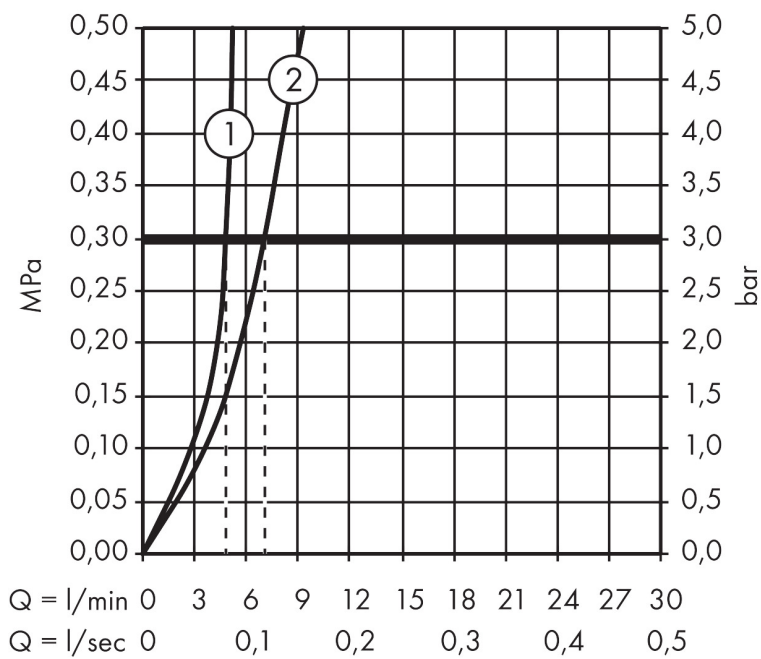

Merk	hansgrohe
Artikelnaam	Talis E ééngreeps wastafelmengkraan 240 zonder afvoer
Art.nr.	71717000
Oppervlakte	chrom
Netto prijs	319,38 EUR

Product foto

Maat tekeningen

Kenmerken

- ComfortZone: 240
- voorsprong uitloop 183 mm
- uitloophoogte: 234 mm
- greepvariant: rechte greep
- vaste uitloop
- straalsoort: normale straal
- maximale doorstroomhoeveelheid bij 3 bar: 5 l/min
- keramisch kardoes
- EU taxonomie: max 6l/min - draagt substantieel bij aan duurzaamheid

Technologie

Straalsoorten

Certificaat

Merk hansgrohe
 Artikelnaam **Talis E** ééngreeps wastafelmengkraan 240 zonder afvoer
 Art.nr. 71717000
 Oppervlakte chroom
 Netto prijs 319,38 EUR

Stroomschema

1 With flow limiter

2 Zonder doorstroombgrenzer

Merk	hansgrohe
Artikelnaam	Talis E ééngreeps wastafelmengkraan 240 zonder afvoer
Art.nr.	71717000
Oppervlakte	chrom
Netto prijs	319,38 EUR

Explosietekening voor bouwjaar: >10/15