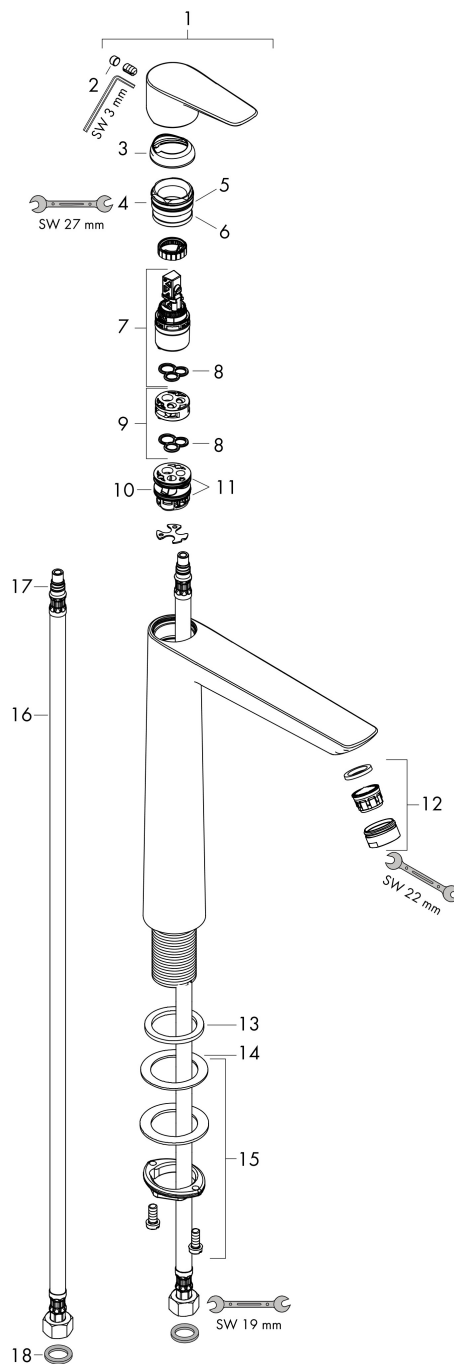

Merk	hansgrohe
Artikelnaam	Talis E ééngreeps wastafelmengkraan 240 zonder afvoer
Art.nr.	71717000
Oppervlakte	chrom
Netto prijs	319,38 EUR

Product foto

Maat tekeningen

Kenmerken

- ComfortZone: 240
- voorsprong uitloop 183 mm
- uitloophoogte: 234 mm
- greepvariant: rechte greep
- vaste uitloop
- straalsoort: normale straal
- maximale doorstroomhoeveelheid bij 3 bar: 5 l/min
- keramisch kardoes
- EU taxonomie: max 6l/min - draagt substantieel bij aan duurzaamheid

Technologie

Straalsoorten

Certificaat

Merk hansgrohe
 Artikelnaam **Talis E** ééngreeps wastafelmengkraan 240 zonder afvoer
 Art.nr. 71717000
 Oppervlakte chroom
 Netto prijs 319,38 EUR

Stroomschema

1 With flow limiter

2 Zonder doorstroombgrenzer

Merk	hansgrohe
Artikelnaam	Talis E ééngreeps wastafelmengkraan 240 zonder afvoer
Art.nr.	71717000
Oppervlakte	chrom
Netto prijs	319,38 EUR

Explosietekening voor bouwjaar: >10/15

Merk hansgrohe
 Artikelnaam **Talis E** ééngreeps wastafelmengkraan 240 zonder afvoer
 Art.nr. 71717000
 Oppervlakte chroom
 Netto prijs 319,38 EUR

Onderdelen voor bouwjaar: >10/15

Pos	Beschrijving	Art.nr.	Prijs
1	greep	92687000	42,22
2	greepstop	95704000	3,12
3	afdekkap	92625000	26,73
4	moer	92689000	21,22
5	O-ring 25x1,5	98146000	4,99
6	O-ring 27x1,5	92527000	8,01
7	kardoes compl.	97685000	54,08
8	dichting	98865000	26,73
9	kardoesadapter	92628000	17,26
10	kardoesadapter	98866000	26,73
11	O-ring 23x2	98398000	3,12
12	perlator M24x1 (5 l/min)	13185000	16,06
13	vlakdichting	98749000	4,99
14	stelring	97548000	3,12
15	schachtbevestigingsset compl. (Ø 32)	13961000	21,22
16	aansluitslang 600 mm M8x0,75 G3/8	96556000	21,22
17	O-ring 7x1,5	98422000	3,12
18	dichtingsset	95581000	4,99
a	schachtverlenging	13898000	66,87